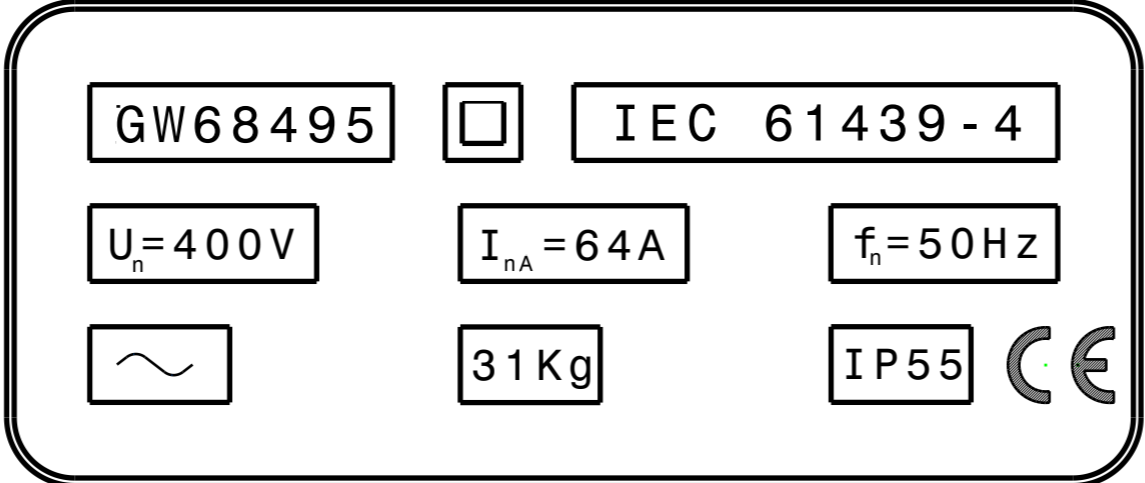

Targa identificativa quadro GW68495

Plate panel identification for GW68495

Riprodurre la targa rispettando i requisiti di indelebilità richiesti dalla norma

Reproduce the plate respecting the indelibility requirements of the standard