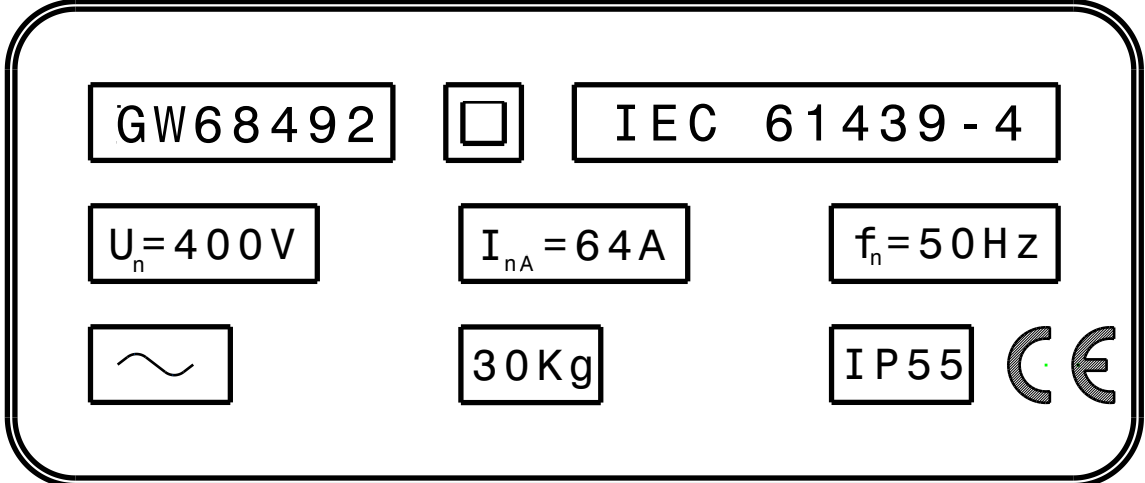

Targa identificativa quadro GW68492

Plate panel identification for GW68492

Riprodurre la targa rispettando i requisiti di indelebilità richiesti dalla norma

Reproduce the plate respecting the indelibility requirements of the standard