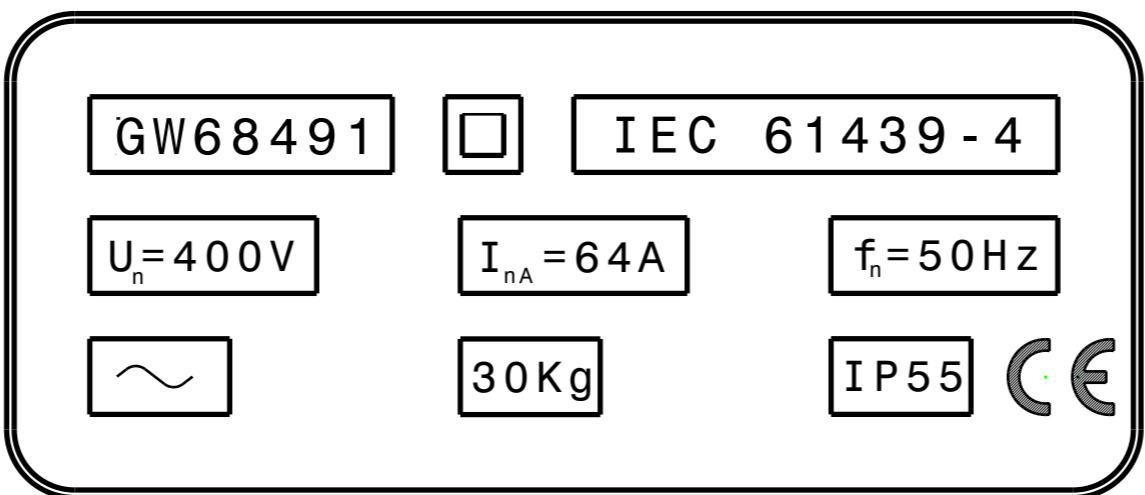

# Targa identificativa quadro GW68491

Plate panel identification for GW68491

Riprodurre la targa rispettando i requisiti di indelebilità richiesti dalla norma

Reproduce the plate respecting the indelibility requirements of the standard