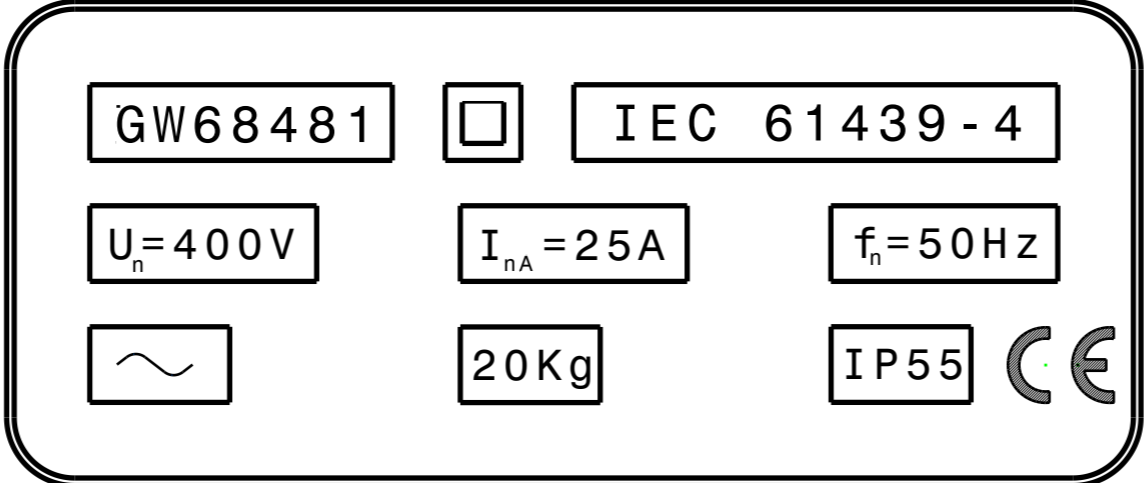

Targa identificativa quadro GW68481

Plate panel identification for GW68481

Riprodurre la targa rispettando i requisiti di indelebilità richiesti dalla norma

Reproduce the plate respecting the indelibility requirements of the standard