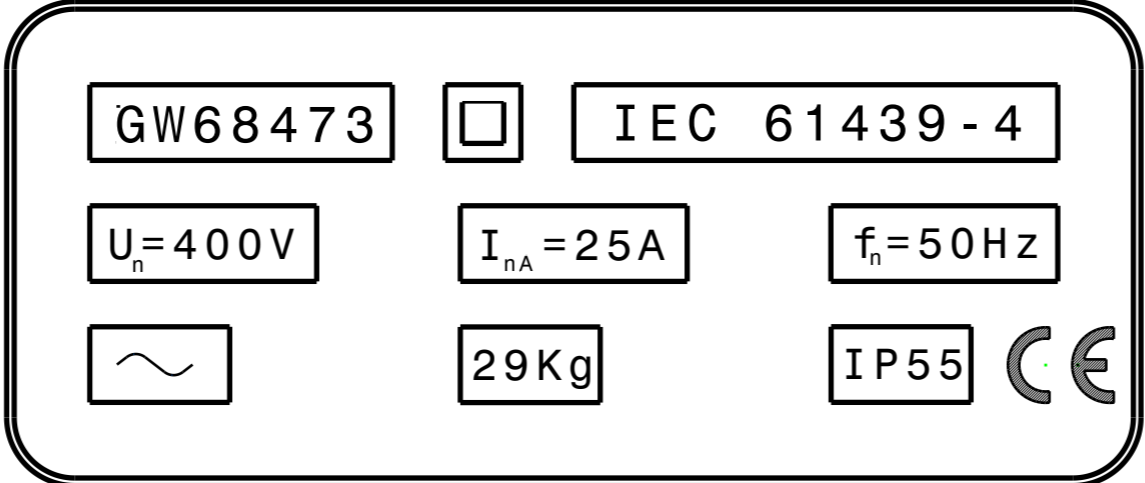

Targa identificativa quadro GW68473

Plate panel identification for GW68473

Riprodurre la targa rispettando i requisiti di indelebilità richiesti dalla norma

Reproduce the plate respecting the indelibility requirements of the standard