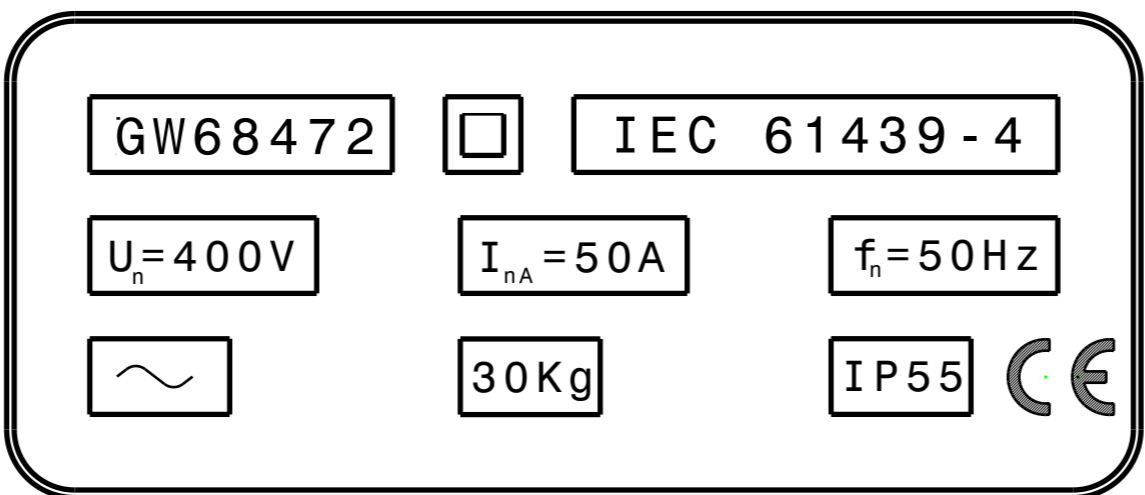

C

D

E

Targa identificativa quadro GW68472

Plate panel identification for GW68472

Riprodurre la targa rispettando i requisiti di indelebilità richiesti dalla norma

Reproduce the plate respecting the indelibility requirements of the standard