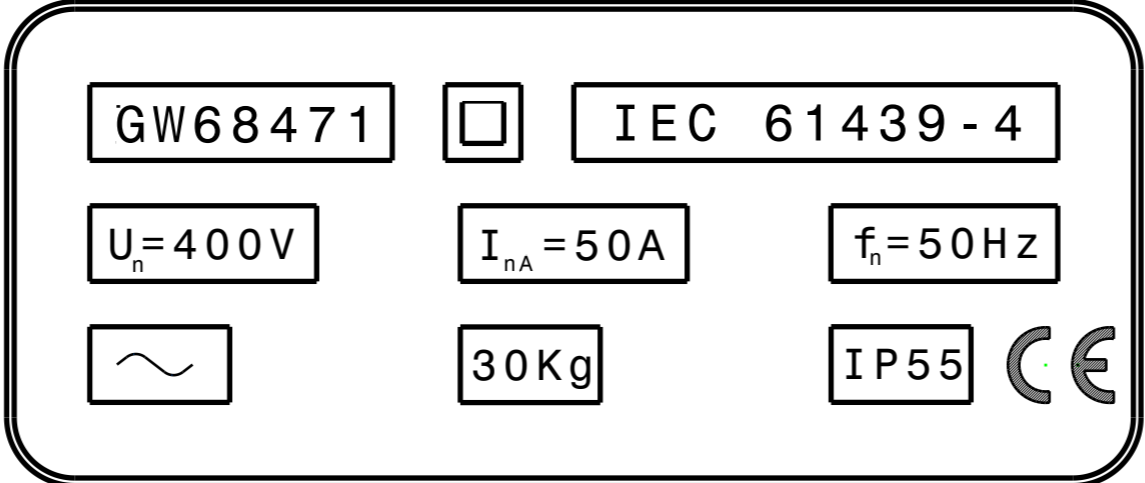

# Targa identificativa quadro GW68471

Plate panel identification for GW68471

Riprodurre la targa rispettando i requisiti di indelebilità richiesti dalla norma

Reproduce the plate respecting the indelibility requirements of the standard