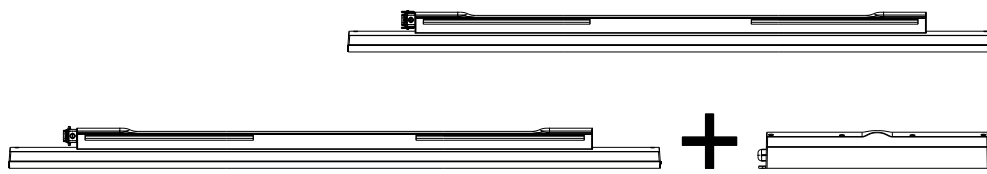

# GEWISS

220-240V 50/60Hz IP66 
 $t_{min} +5^{\circ}C$   $t_a +25^{\circ}C$

**IP66**  
**IP69**  $t_a +50^{\circ}C$

**IP66**  $t_a +25^{\circ}C$

3h

24h

	$\Phi_{EM}$	$\Phi_{EM}$			
SMART[3]e	1200 mm	SMART[3]	800 mm	1200 mm	1600 mm
GWS32xxET	390 lm	GWS31xxTL	130 lm	190 lm	250 lm
GWS32xxEP	360 lm	GWS32xxTL	260 lm	390 lm	510 lm
		GWS31xxPL	120 lm	170 lm	230 lm
		GWS32xxPL	240 lm	360 lm	480 lm