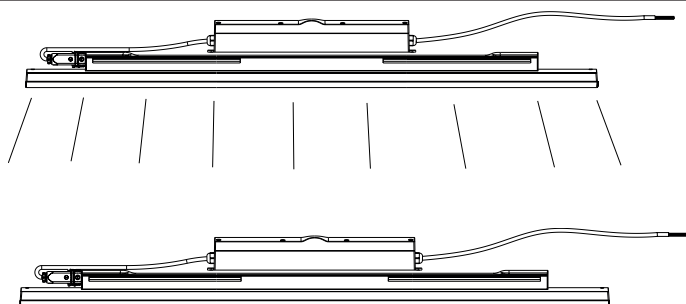

# GEWISS

CE 220-240V 50/60Hz IP66     $t_{min} +5^{\circ}C$   $t_a +25^{\circ}C$

IP66  
IP69  $t_a +50^{\circ}C$

IP66  $t_a +25^{\circ}C$

3h

24h

SMART[3]	$\Phi_{EM}$		
	800 mm	1200 mm	1600 mm
GWS31xxTL	130 lm	190 lm	250 lm
GWS32xxTL	260 lm	390 lm	510 lm
GWS31xxPL	120 lm	170 lm	230 lm
GWS32xxPL	240 lm	360 lm	480 lm

		
SMART[3] 800	P 3h	7,2V - 2Ah
SMART[3] 1200	P 3h	7,2V - 2Ah
SMART[3] 1600	P 3h	7,2V - 2Ah

SMART[3] PLUS	$\Phi_{EM}$			
	800 mm	1200 mm	1600 mm	1600 mm HLO
CRI80 4000K / CRI80 5700K / CRI80 6500K				
GWS3xxxxT	240 lm	320 lm	400 lm	400 lm
GWS3xxxxP	210 lm	290 lm	360 lm	360 lm
GWS3xxxxC			390 lm	390 lm
CRI80 3000K				
GWS3xxxxT	220 lm	310 lm	380 lm	380 lm
GWS3xxxxP	200 lm	270 lm	340 lm	340 lm
GWS3xxxxC			370 lm	370 lm
CRI90 4000K / CRI90 5700K / CRI90 6500K				
GWS3xxxx T	190 lm	260 lm	320 lm	320 lm
GWS3xxxx P	160 lm	230 lm	280 lm	280 lm
GWS3xxxx C			310 lm	310 lm
CRI90 3000K				
GWS3xxxx T	170 lm	240 lm	300 lm	300 lm
GWS3xxxx P	150 lm	210 lm	260 lm	260 lm
GWS3xxxx C			290 lm	290 lm