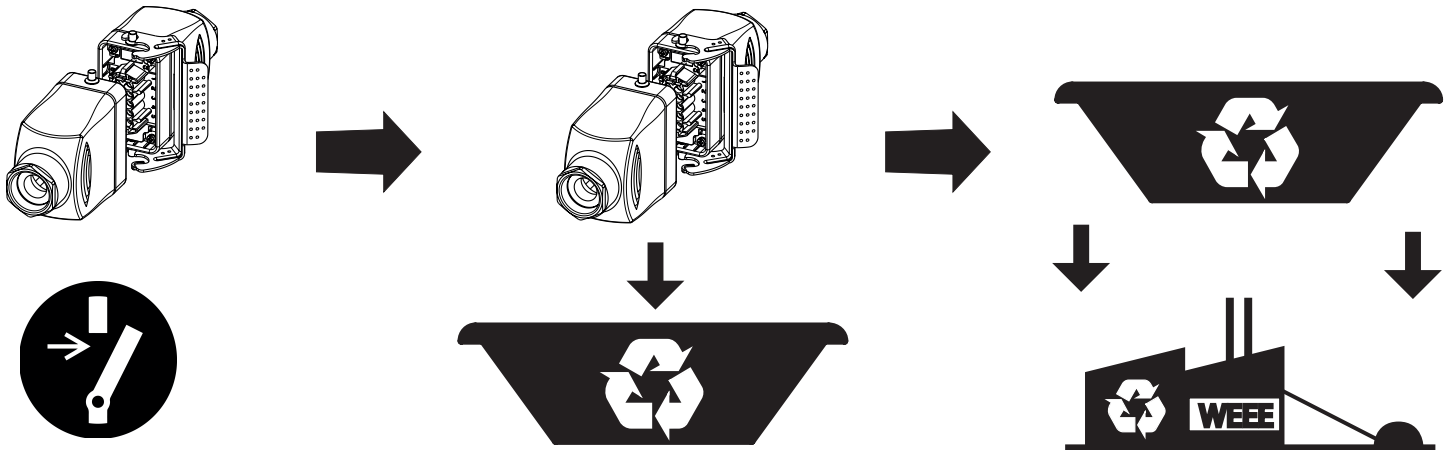

SMART PRO

GWP20004

GEWISS

IP66

Ø16 ÷25 mm

Punto di contatto indicato in adempimento ai fini delle direttive e regolamenti UE applicabili:

Contact details according to the relevant European Directives and Regulations: