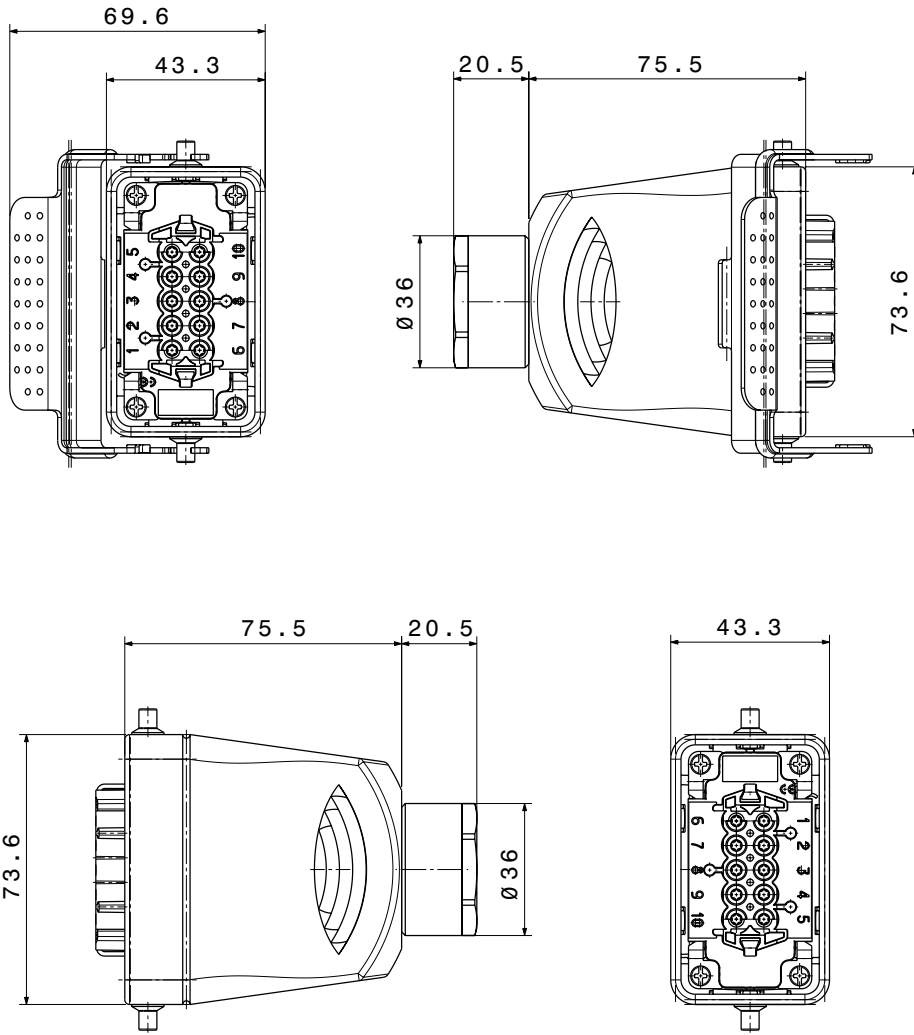

SMART PRO

GWP20004

GEWISS

IP66

Ø16 ÷25 mm

Punto di contatto indicato in adempimento ai fini delle direttive e regolamenti UE applicabili:

Contact details according to the relevant European Directives and Regulations: