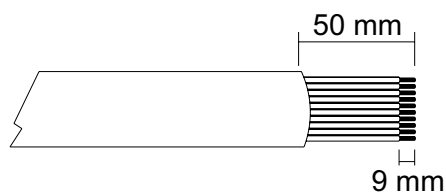

SMART PRO

GWP20004

GEWISS

IP66

Ø16 ÷25 mm

Punto di contatto indicato in adempimento ai fini delle direttive e regolamenti UE applicabili:

Contact details according to the relevant European Directives and Regulations: