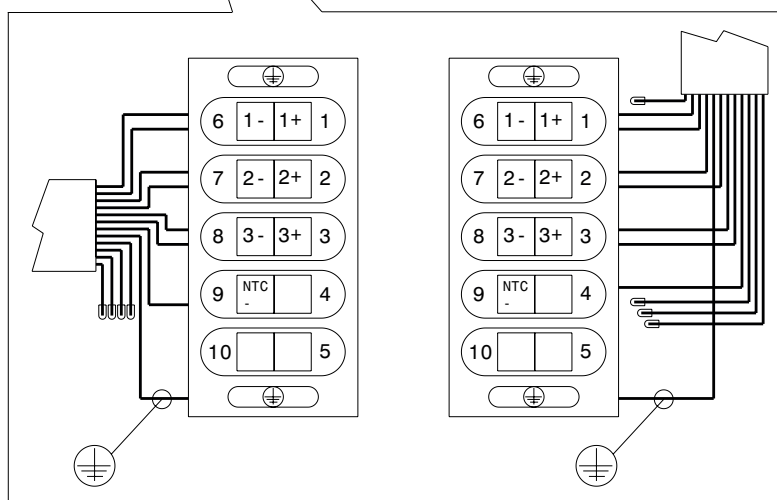

SMART PRO

GWP20004

GEWISS

IP66

Ø16 ÷25 mm

Punto di contatto indicato in adempimento ai fini delle direttive e regolamenti UE applicabili:

Contact details according to the relevant European Directives and Regulations: