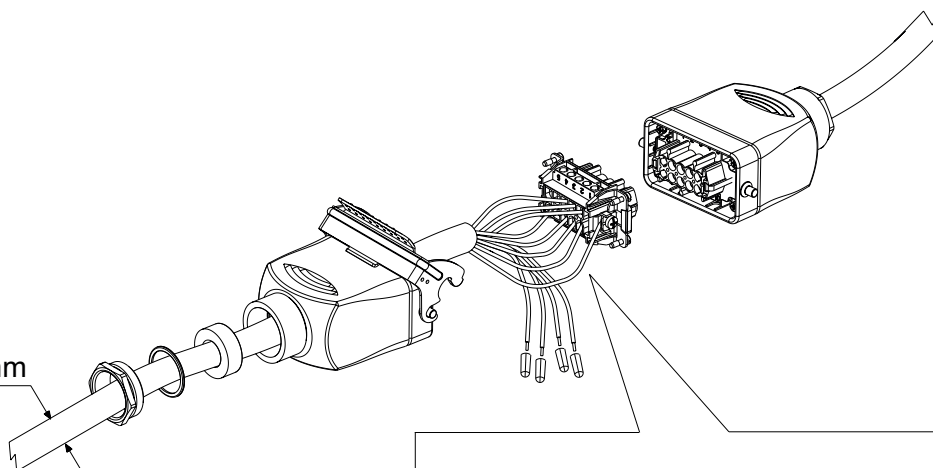

SMART PRO

GWP20004

GEWISS

IP66

Ø16 ÷25 mm

Punto di contatto indicato in adempimento ai fini delle direttive e regolamenti UE applicabili:

Contact details according to the relevant European Directives and Regulations: