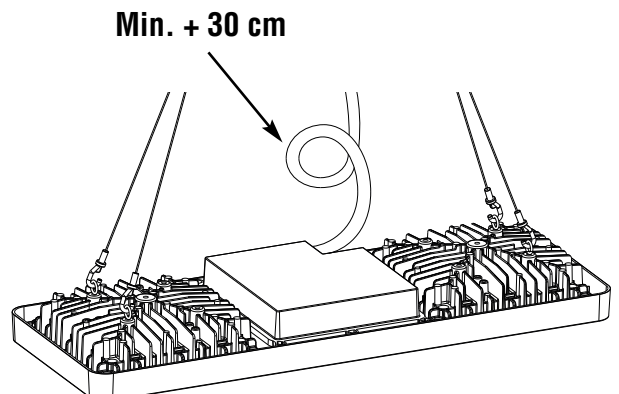

LED CCT: **> 5750 K; ≤ 6500 K**

	LED CCT: > 5750 K; ≤ 6500 K	
	Optics: 100° Comfort	60 Performance
SMART [4] 2L	2,4 m	3,4 m
SMART [4] 2+2L	2,4 m	3,4 m
SMART [4] 4L	2,4 m	3,4 m
SMART [4] 5L	2,4 m	3,4 m
SMART [4] 4+4L	3,5 m	4,8 m
SMART [4] 5+5L	3,5 m	4,8 m
SMART [4] 4x4L	4,8 m	6,9 m
SMART [4] 4x5L	4,8 m	6,9 m