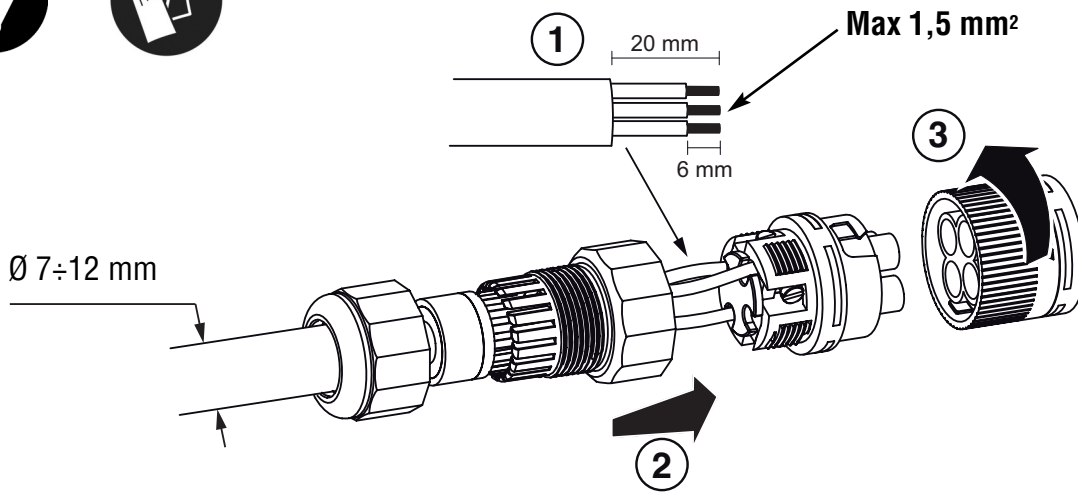

LED CCT: **> 5750 K; ≤ 6500 K**

	LED CCT: > 5750 K; ≤ 6500 K	
	Optics: 100° Comfort	60 Performance
SMART [4] 2L	2,4 m	3,4 m
SMART [4] 2+2L	2,4 m	3,4 m
SMART [4] 4L	2,4 m	3,4 m
SMART [4] 5L	2,4 m	3,4 m
SMART [4] 4+4L	3,5 m	4,8 m
SMART [4] 5+5L	3,5 m	4,8 m
SMART [4] 4x4L	4,8 m	6,9 m
SMART [4] 4x5L	4,8 m	6,9 m