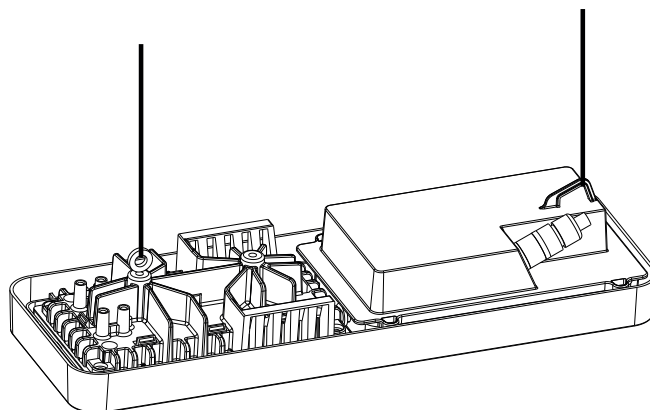

LED CCT:		> 4000K; ≤ 5750 K								
		COMFORT						PERFORMANCE		
		Optics:		100°	60°	30°	10°	Elliptical	Asymm.	60°
SMART [4] 2L		1,94 m	3,08 m	4,95 m	8 m	2,3 m	2,4 m	2,8 m	3,1 m	2,5 m
SMART [4] 2+2L		1,94 m	3,08 m	4,95 m	8 m	2,3 m	2,4 m	2,8 m	3,1 m	2,5 m
SMART [4] 4L		1,94 m	3,08 m	4,95 m	8 m	2,3 m	2,4 m	2,8 m	3,1 m	2,5 m
SMART [4] 5L		1,94 m	3,08 m	4,95 m	8 m	2,3 m	2,4 m	2,8 m	3,1 m	2,5 m
SMART [4] LB 4+4L		2,75 m	4,36 m	7 m	11,3 m	3,3 m	3,6 m	3,96 m	4,4 m	3,7 m
SMART [4] LB 5+5L		2,75 m	4,36 m	7 m	11,3 m	3,3 m	3,6 m	3,96 m	4,4 m	3,7 m
SMART [4] LB 4x4L		3,89 m	6,16 m	9,9 m	16 m	4,6 m	5,1 m	5,6 m	6,3 m	5,2 m
SMART [4] LB 4x5L		3,89 m	6,16 m	9,9 m	16 m	4,6 m	5,1 m	5,6 m	6,3 m	5,2 m

SMART [4] LOWBAY 2L

2 Nm

2 Nm

SMART [4] LOWBAY 2+2L

SMART [4] LOWBAY 4L/5L

SMART [4] HIGHBAY 4+4L/5+5L

SMART [4] HIGHBAY 4x4L / 4x5L

SMART [4] 2L / 2+2L