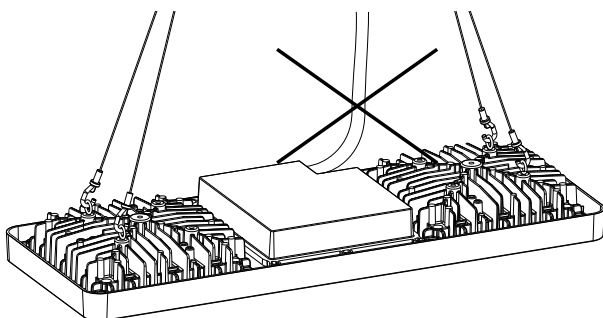

LED CCT: **> 5750 K; ≤ 6500 K**

	LED CCT: > 5750 K; ≤ 6500 K	
	Optics: 100° Comfort	60 Performance
SMART [4] 2L	2,4 m	3,4 m
SMART [4] 2+2L	2,4 m	3,4 m
SMART [4] 4L	2,4 m	3,4 m
SMART [4] 5L	2,4 m	3,4 m
SMART [4] 4+4L	3,5 m	4,8 m
SMART [4] 5+5L	3,5 m	4,8 m
SMART [4] 4x4L	4,8 m	6,9 m
SMART [4] 4x5L	4,8 m	6,9 m