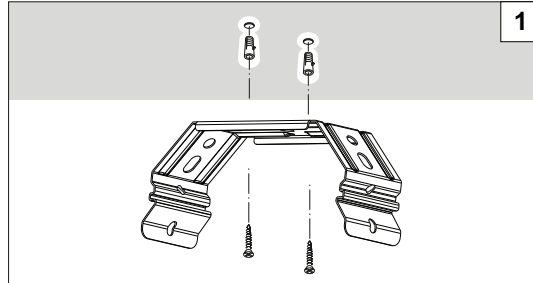

SMART [4] LOWBAY 2L

2 Nm