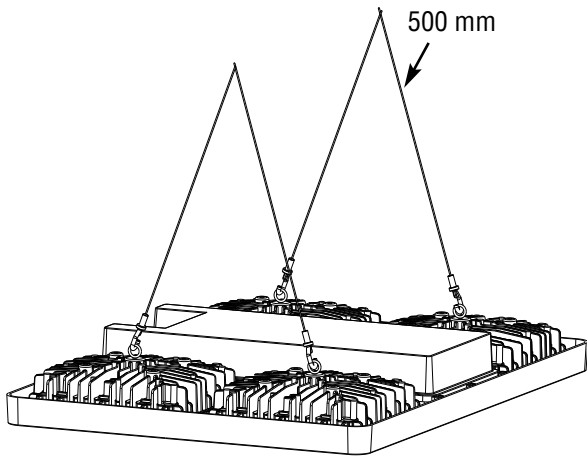

LED CCT:		> 4000K; ≤ 5750 K								
		COMFORT						PERFORMANCE		
		Optics:		100°	60°	30°	10°	Elliptical	Asymm.	60°
SMART [4] 2L		1,94 m	3,08 m	4,95 m	8 m	2,3 m	2,4 m	2,8 m	3,1 m	2,5 m
SMART [4] 2+2L		1,94 m	3,08 m	4,95 m	8 m	2,3 m	2,4 m	2,8 m	3,1 m	2,5 m
SMART [4] 4L		1,94 m	3,08 m	4,95 m	8 m	2,3 m	2,4 m	2,8 m	3,1 m	2,5 m
SMART [4] 5L		1,94 m	3,08 m	4,95 m	8 m	2,3 m	2,4 m	2,8 m	3,1 m	2,5 m
SMART [4] LB 4+4L		2,75 m	4,36 m	7 m	11,3 m	3,3 m	3,6 m	3,96 m	4,4 m	3,7 m
SMART [4] LB 5+5L		2,75 m	4,36 m	7 m	11,3 m	3,3 m	3,6 m	3,96 m	4,4 m	3,7 m
SMART [4] LB 4x4L		3,89 m	6,16 m	9,9 m	16 m	4,6 m	5,1 m	5,6 m	6,3 m	5,2 m
SMART [4] LB 4x5L		3,89 m	6,16 m	9,9 m	16 m	4,6 m	5,1 m	5,6 m	6,3 m	5,2 m

SMART [4] LOWBAY 2L

2 Nm

2 Nm

SMART [4] LOWBAY 2+2L

SMART [4] LOWBAY 4L/5L

SMART [4] HIGHBAY 4+4L/5+5L

SMART [4] HIGHBAY 4x4L / 4x5L

SMART [4] 2L / 2+2L

SMART [4] 4L / 4+4L / 5L / 5+5L / 4x4L / 4x5L

SMART [4] 2L

GWL1921

SMART [4] 2+2L

GWL1922

SMART [4] 4L / 5L

GWL1923

SMART [4] 4+4L / 5+5L