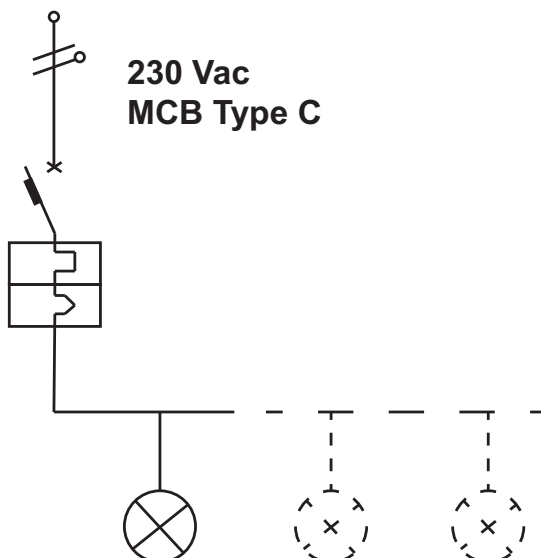

LOWBAY - HIGHBAY - FLOODLIGHTS

IP66

$t_{min} -25^{\circ}C$

$t_a +40^{\circ}C$

	1,8	Max 8 m	0,079 m ²	0,01 m ²
	3	Max 8 m	0,117 m ²	0,01 m ²
	3	Max 8 m	0,097 m ²	0,029 m ²
	3,2	Max 8 m	0,097 m ²	0,029 m ²
	5,3	Max 15 m	0,184 m ²	0,022 m ²
	6	Max 15 m	0,184 m ²	0,022 m ²
	12	Max 15 m	0,35 m ²	0,045 m ²
	13	Max 15 m	0,35 m ²	0,045 m ²

MCB current	10 A	13 A	16 A
Max number of SMART			
SMART [4] 2L	10	17	23
SMART [4] 2+2L	6	10	14
SMART [4] 4L	6	10	14
SMART [4] 5L	4	7	10
SMART [4] 4+4L	3	5	7
SMART [4] 5+5L	2	3	5
SMART [4] 4x4L	1	2	3
SMART [4] 4x5L	-	1	2

LED CCT:		≤ 4000 K									
		COMFORT					PERFORMANCE / EFFICIENCY				
		Optics:		100°	60°	30°	10°	Elliptical	Asymm.	100°	60°
SMART [4] 2L		0,6 m	1,15 m	1,88 m	3,6 m	3,46 m	2,73 m	1,61 m	2,17 m	2,31 m	1,88 m
SMART [4] 2+2L		0,6 m	1,15 m	1,88 m	3,6 m	3,46 m	2,73 m	1,61 m	2,17 m	2,31 m	1,88 m
SMART [4] 4L		0,6 m	1,15 m	1,88 m	3,6 m	3,46 m	2,73 m	1,61 m	2,17 m	2,31 m	1,88 m
SMART [4] 5L		0,6 m	1,15 m	1,88 m	3,6 m	3,46 m	2,73 m	1,72 m	2,35 m	2,49 m	2,03 m
SMART [4] LB 4+4L		0,6 m	1,15 m	1,88 m	3,6 m	3,46 m	2,73 m	2,40 m	3,33 m	3,53 m	2,87 m
SMART [4] LB 5+5L		0,6 m	1,15 m	1,88 m	3,6 m	3,46 m	2,73 m	2,40 m	3,33 m	3,53 m	2,87 m
SMART [4] LB 4x4L		0,6 m	1,15 m	1,88 m	3,6 m	3,46 m	2,73 m	3,40 m	4,7 m	4,99 m	4,07 m
SMART [4] LB 4x5L		0,6 m	1,15 m	1,88 m	3,6 m	3,46 m	2,73 m	3,40 m	4,7 m	4,99 m	4,07 m