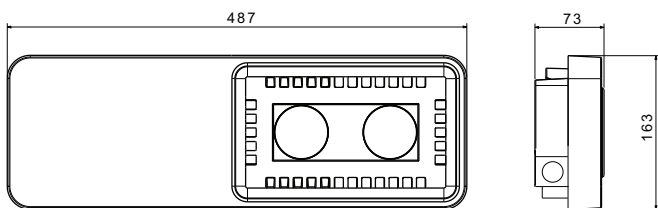

LED CCT:		> 4000K; ≤ 5750 K								
		COMFORT						PERFORMANCE		
		Optics:		100°	60°	30°	10°	Elliptical	Asymm.	60°
SMART [4] 2L		1,94 m	3,08 m	4,95 m	8 m	2,3 m	2,4 m	2,8 m	3,1 m	2,5 m
SMART [4] 2+2L		1,94 m	3,08 m	4,95 m	8 m	2,3 m	2,4 m	2,8 m	3,1 m	2,5 m
SMART [4] 4L		1,94 m	3,08 m	4,95 m	8 m	2,3 m	2,4 m	2,8 m	3,1 m	2,5 m
SMART [4] 5L		1,94 m	3,08 m	4,95 m	8 m	2,3 m	2,4 m	2,8 m	3,1 m	2,5 m
SMART [4] LB 4+4L		2,75 m	4,36 m	7 m	11,3 m	3,3 m	3,6 m	3,96 m	4,4 m	3,7 m
SMART [4] LB 5+5L		2,75 m	4,36 m	7 m	11,3 m	3,3 m	3,6 m	3,96 m	4,4 m	3,7 m
SMART [4] LB 4x4L		3,89 m	6,16 m	9,9 m	16 m	4,6 m	5,1 m	5,6 m	6,3 m	5,2 m
SMART [4] LB 4x5L		3,89 m	6,16 m	9,9 m	16 m	4,6 m	5,1 m	5,6 m	6,3 m	5,2 m

SMART [4] 4L / 4+4L / 5L / 5+5L / 4x4L / 4x5L

SMART [4] 2L

GWL1921

SMART [4] 2+2L

GWL1922

SMART [4] 4L / 5L

GWL1923

SMART [4] 4+4L / 5+5L

GWL1924

SMART [4] 4x4L / 4x5L

GWL1925

-  N°4 M6x40
-  N°4 D6
-  N°4 M6

GWL1926 for SMART 4L / 5L
GWL1930 for SMART 4+4L / 5+5L

SMART [4] 2L

SMART [4] 2+2L

SMART [4] 4L/5L

SMART [4] 4+4L - 5+5L

SMART [4] 4x4L - 4x5L

Ai sensi delle Decisioni e delle Direttive Europee applicabili, si informa che il responsabile dell'immissione del prodotto sul mercato Comunitario è:

According to the applicable Decisions and European Directives, the responsible for placing the apparatus on the Community market is: