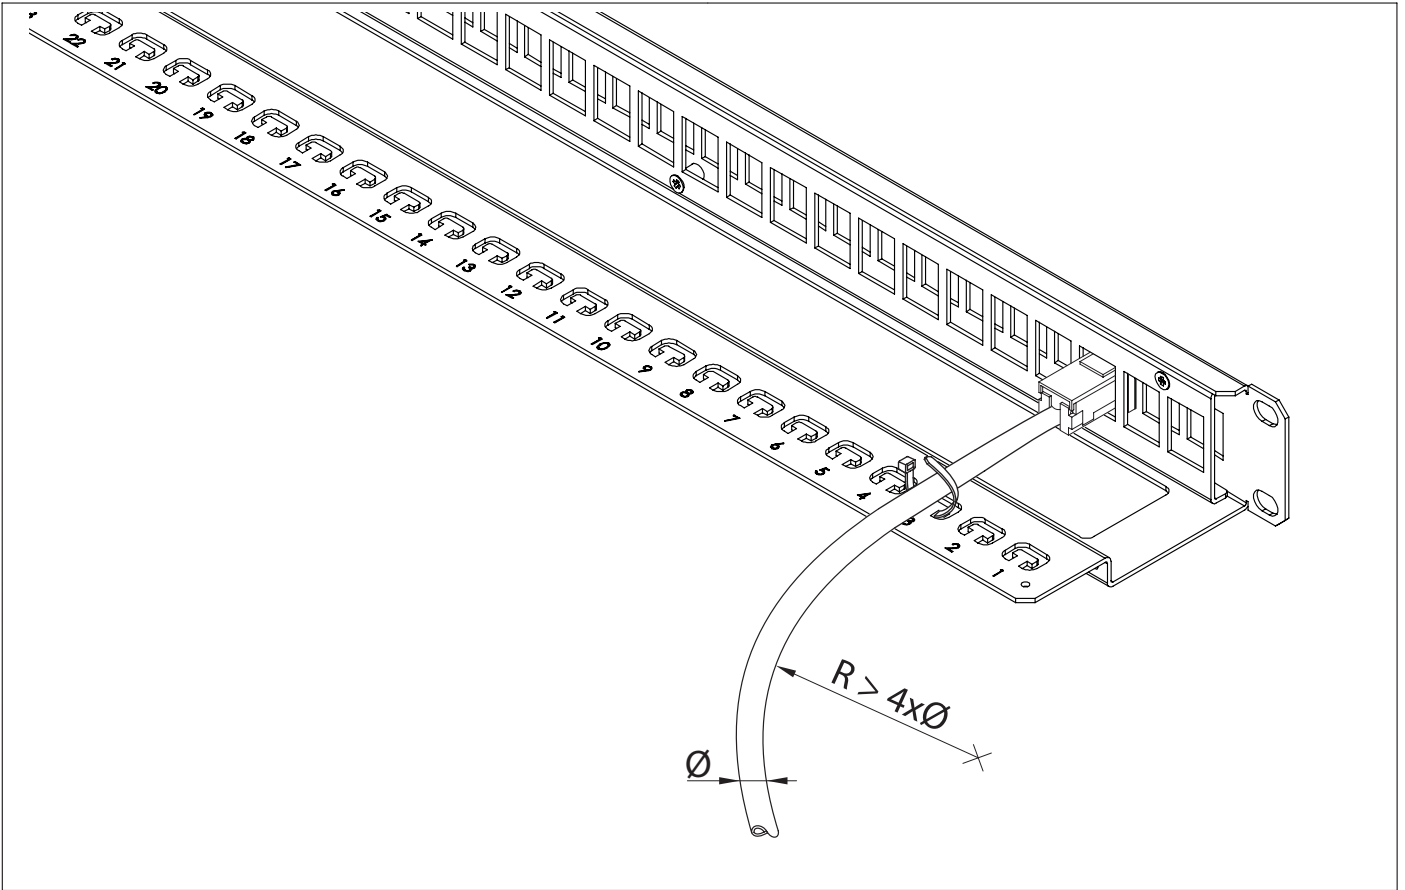

GW 38 603

**n°24 RJ45 UTP / FTP Keystone Jack
1U - 19"**

RJ45-UTP

CAT. 5E GW38031
CAT. 6 GW38032
CAT. 6A GW38033

RJ45-FTP

CAT. 5E GW38034
CAT. 6 GW38035
CAT. 6A GW38036

GW38557

Punto di contatto indicato in adempimento ai fini delle direttive e regolamenti UE applicabili:
Contact details according to the relevant European Directives and Regulations: