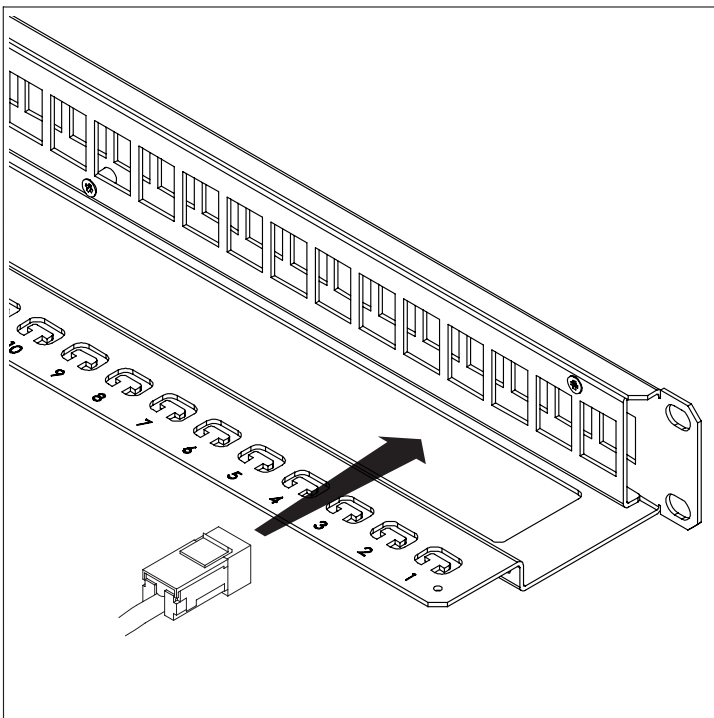

GW 38 603

**n°24 RJ45 UTP / FTP Keystone Jack
1U - 19"**

RJ45-UTP

CAT. 5E GW38031
CAT. 6 GW38032
CAT. 6A GW38033

RJ45-FTP

CAT. 5E GW38034
CAT. 6 GW38035
CAT. 6A GW38036

GW38557

Punto di contatto indicato in adempimento ai fini delle direttive e regolamenti UE applicabili:
Contact details according to the relevant European Directives and Regulations: