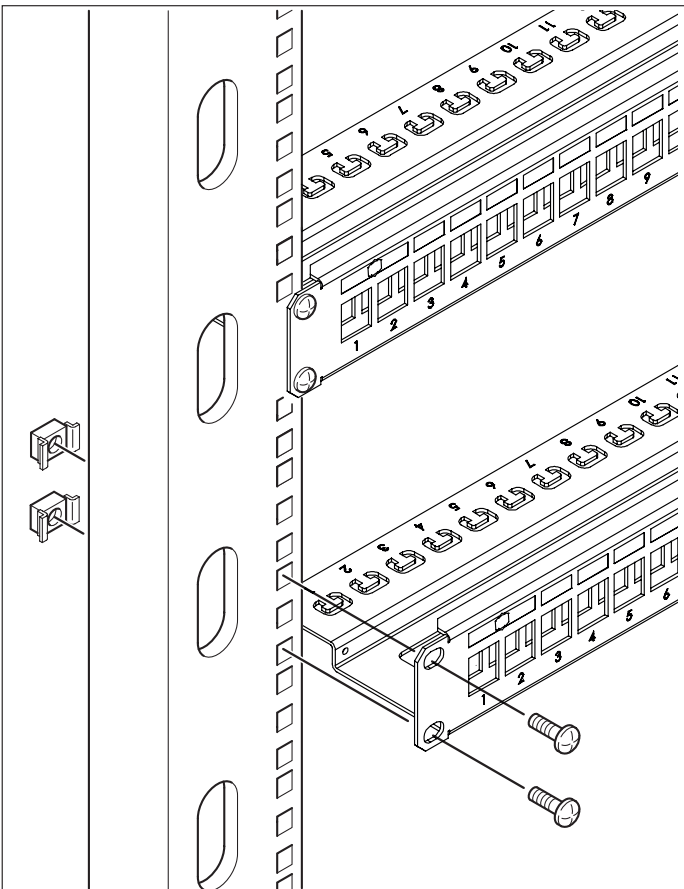

GW 38 603

**n°24 RJ45 UTP / FTP Keystone Jack
1U - 19"**

RJ45-UTP

CAT. 5E GW38031
CAT. 6 GW38032
CAT. 6A GW38033

RJ45-FTP

CAT. 5E GW38034
CAT. 6 GW38035
CAT. 6A GW38036

GW38557

Punto di contatto indicato in adempimento ai fini delle direttive e regolamenti UE applicabili:
Contact details according to the relevant European Directives and Regulations: