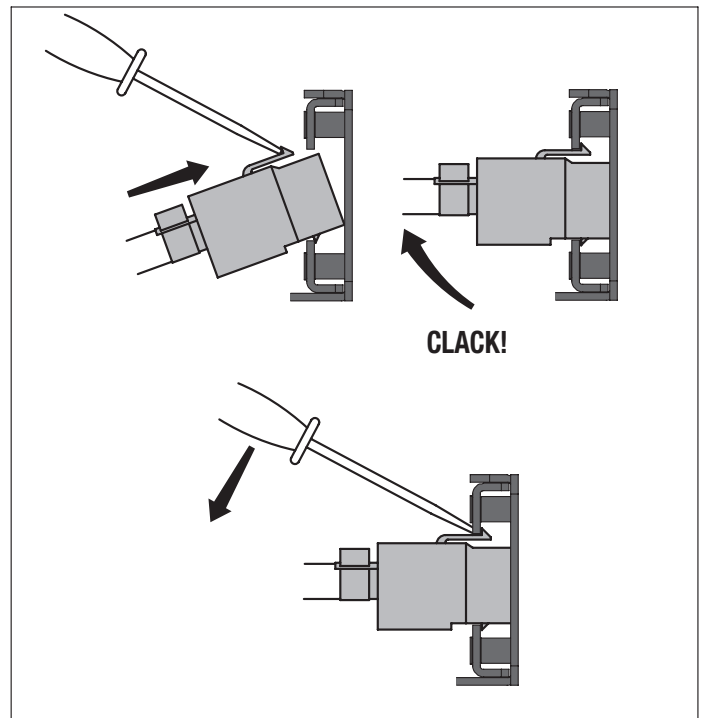

GW 38 603

**n°24 RJ45 UTP / FTP Keystone Jack
1U - 19"**

RJ45-UTP

CAT. 5E GW38031
CAT. 6 GW38032
CAT. 6A GW38033

RJ45-FTP

CAT. 5E GW38034
CAT. 6 GW38035
CAT. 6A GW38036

GW38557

Punto di contatto indicato in adempimento ai fini delle direttive e regolamenti UE applicabili:
Contact details according to the relevant European Directives and Regulations: