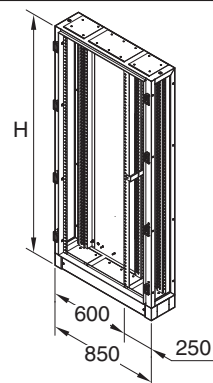

KIT AFFIANCAMENTO

SIDE-BY-SIDE MOUNTING KIT - KIT D'ACCOLAGE - KIT APROXIMACIÓN - VERBINDUNGSSET

Pannelli Laterali - Side Panels - Panneaux Latéraux - Paneles Laterales - Seitliche Blenden				Pannelli Laterali Aerati - Vented side panels - Panneaux Latéraux Aérés - Paneles Laterales Ventilados - Seitliche Blenden (belüftet)			
--	--	--	--	--	--	--	--

H (mm)	Cod.	H (mm)	Cod.	H (mm)	Cod.	H (mm)	Cod.
1000	GW 45 074			1000	GW 45 394		
1200	GW 45 075			1200	GW 45 395		
		1600	GW 45 077			1600	GW 45 397
		1800	GW 45 078			1800	GW 45 398
		2000	GW 45 079			2000	GW 45 399

Strutture - Structures - Structures - Estructuras - Strukturen

H (mm)	Cod.	H (mm)	Cod.	H (mm)	Cod.	H (mm)	Cod.	H (mm)	Cod.
1000	GW 45 054					1000	GW 45 064		
1200	GW 45 055					1200	GW 45 065		
		1600	GW 45 057	1600	GW 45 097			1600	GW 45 067
		1800	GW 45 058	1800	GW 45 098			1800	GW 45 068
		2000	GW 45 059	2000	GW 45 099			2000	GW 45 069