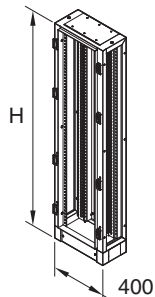

KIT AFFIANCAMENTO

SIDE-BY-SIDE MOUNTING KIT - KIT D'ACCOLAGE - KIT APROXIMACIÓN - VERBINDUNGSSET

Pannelli Laterali - Side Panels - Panneaux Latéraux - Paneles Laterales - Seitliche Blenden				Pannelli Laterali Aerati - Vented side panels - Panneaux Latéraux Aérés - Paneles Laterales Ventilados - Seitliche Blenden (belüftet)			
--	--	--	--	--	--	--	--

H (mm)	Cod.	H (mm)	Cod.	H (mm)	Cod.	H (mm)	Cod.
1000	GW 45 074			1000	GW 45 394		
1200	GW 45 075			1200	GW 45 395		
		1600	GW 45 077			1600	GW 45 397
		1800	GW 45 078			1800	GW 45 398
		2000	GW 45 079			2000	GW 45 399

Strutture - Structures - Structures - Estructuras - Strukturen

H (mm)	Cod.	H (mm)	Cod.	H (mm)	Cod.	H (mm)	Cod.	H (mm)	Cod.
1000	GW 45 054					1000	GW 45 064		
1200	GW 45 055					1200	GW 45 065		
		1600	GW 45 057	1600	GW 45 097			1600	GW 45 067
		1800	GW 45 058	1800	GW 45 098			1800	GW 45 068
		2000	GW 45 059	2000	GW 45 099			2000	GW 45 069