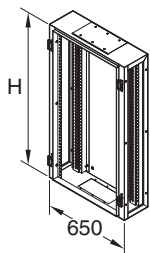

KIT AFFIANCAMENTO

SIDE-BY-SIDE MOUNTING KIT - KIT D'ACCOLAGE - KIT APROXIMACIÓN - VERBINDUNGSSET

Pannelli Laterali - Side Panels - Panneaux Latéraux - Paneles Laterales - Seitliche Blenden				Pannelli Laterali Aerati - Vented side panels - Panneaux Latéraux Aérés - Paneles Laterales Ventilados - Seitliche Blenden (belüftet)			
--	--	--	--	--	--	--	--

H (mm)	Cod.	H (mm)	Cod.	H (mm)	Cod.	H (mm)	Cod.
1000	GW 45 074			1000	GW 45 394		
1200	GW 45 075			1200	GW 45 395		
		1600	GW 45 077			1600	GW 45 397
		1800	GW 45 078			1800	GW 45 398
		2000	GW 45 079			2000	GW 45 399

Strutture - Structures - Structures - Estructuras - Strukturen

H (mm)	Cod.	H (mm)	Cod.	H (mm)	Cod.	H (mm)	Cod.	H (mm)	Cod.
1000	GW 45 054					1000	GW 45 064		
1200	GW 45 055					1200	GW 45 065		
		1600	GW 45 057	1600	GW 45 097			1600	GW 45 067
		1800	GW 45 058	1800	GW 45 098			1800	GW 45 068
		2000	GW 45 059	2000	GW 45 099			2000	GW 45 069