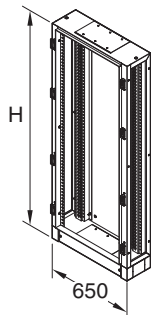

KIT AFFIANCAMENTO

SIDE-BY-SIDE MOUNTING KIT - KIT D'ACCOLAGE - KIT APROXIMACIÓN - VERBINDUNGSSET

Pannelli Laterali - Side Panels - Panneaux Latéraux - Paneles Laterales - Seitliche Blenden				Pannelli Laterali Aerati - Vented side panels - Panneaux Latéraux Aérés - Paneles Laterales Ventilados - Seitliche Blenden (belüftet)			
--	--	--	--	--	--	--	--

H (mm)	Cod.	H (mm)	Cod.	H (mm)	Cod.	H (mm)	Cod.
1000	GW 45 074			1000	GW 45 394		
1200	GW 45 075			1200	GW 45 395		
		1600	GW 45 077			1600	GW 45 397
		1800	GW 45 078			1800	GW 45 398
		2000	GW 45 079			2000	GW 45 399

Strutture - Structures - Structures - Estructuras - Strukturen

H (mm)	Cod.	H (mm)	Cod.	H (mm)	Cod.	H (mm)	Cod.	H (mm)	Cod.
1000	GW 45 054					1000	GW 45 064		
1200	GW 45 055					1200	GW 45 065		
		1600	GW 45 057	1600	GW 45 097			1600	GW 45 067
		1800	GW 45 058	1800	GW 45 098			1800	GW 45 068
		2000	GW 45 059	2000	GW 45 099			2000	GW 45 069