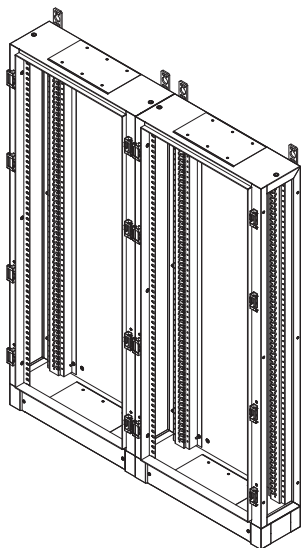

KIT AFFIANCAMENTO

SIDE-BY-SIDE MOUNTING KIT - KIT D'ACCOLAGE - KIT APROXIMACIÓN - VERBINDUNGSSET

Pannelli Laterali - Side Panels - Panneaux Latéraux - Paneles Laterales - Seitliche Blenden				Pannelli Laterali Aerati - Vented side panels - Panneaux Latéraux Aérés - Paneles Laterales Ventilados - Seitliche Blenden (belüftet)			
--	--	--	--	--	--	--	--

H (mm)	Cod.	H (mm)	Cod.	H (mm)	Cod.	H (mm)	Cod.
1000	GW 45 074			1000	GW 45 394		
1200	GW 45 075			1200	GW 45 395		
		1600	GW 45 077			1600	GW 45 397
		1800	GW 45 078			1800	GW 45 398
		2000	GW 45 079			2000	GW 45 399