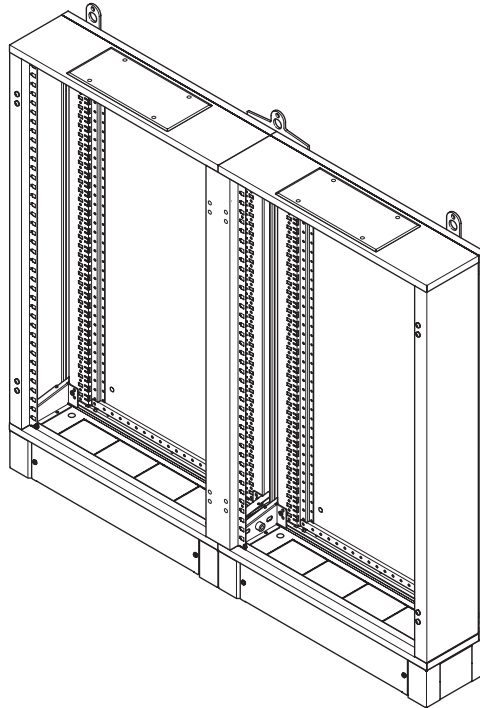

KIT AFFIANCAMENTO

SIDE-BY-SIDE MOUNTING KIT - KIT D'ACCOLAGE - KIT APROXIMACIÓN - VERBINDUNGSSET

H (mm)	Cod.	H (mm)	Cod.	H (mm)	Cod.	H (mm)	Cod.	H (mm)	Cod.
1000	GW 45 004					1000	GW 45 014		
1200	GW 45 005					1200	GW 45 015		
		1600	GW 45 007	1600	GW 45 047			1600	GW 45 017
		1800	GW 45 008	1800	GW 45 048			1800	GW 45 018
		2000	GW 45 009	2000	GW 45 049			2000	GW 45 019

	Cod.	H (mm)
	GW 45 504	1000
	GW 45 505	1200
	GW 45 507	1600
	GW 45 508	1800
	GW 45 509	2000

KIT AFFIANCAMENTO - SIDE-BY-SIDE MOUNTING KIT - KIT D'ACCOLAGE - KIT APROXIMACIÓN - VERBINDUNGSSET

GEWISS - MATERIALE ELETTRICO