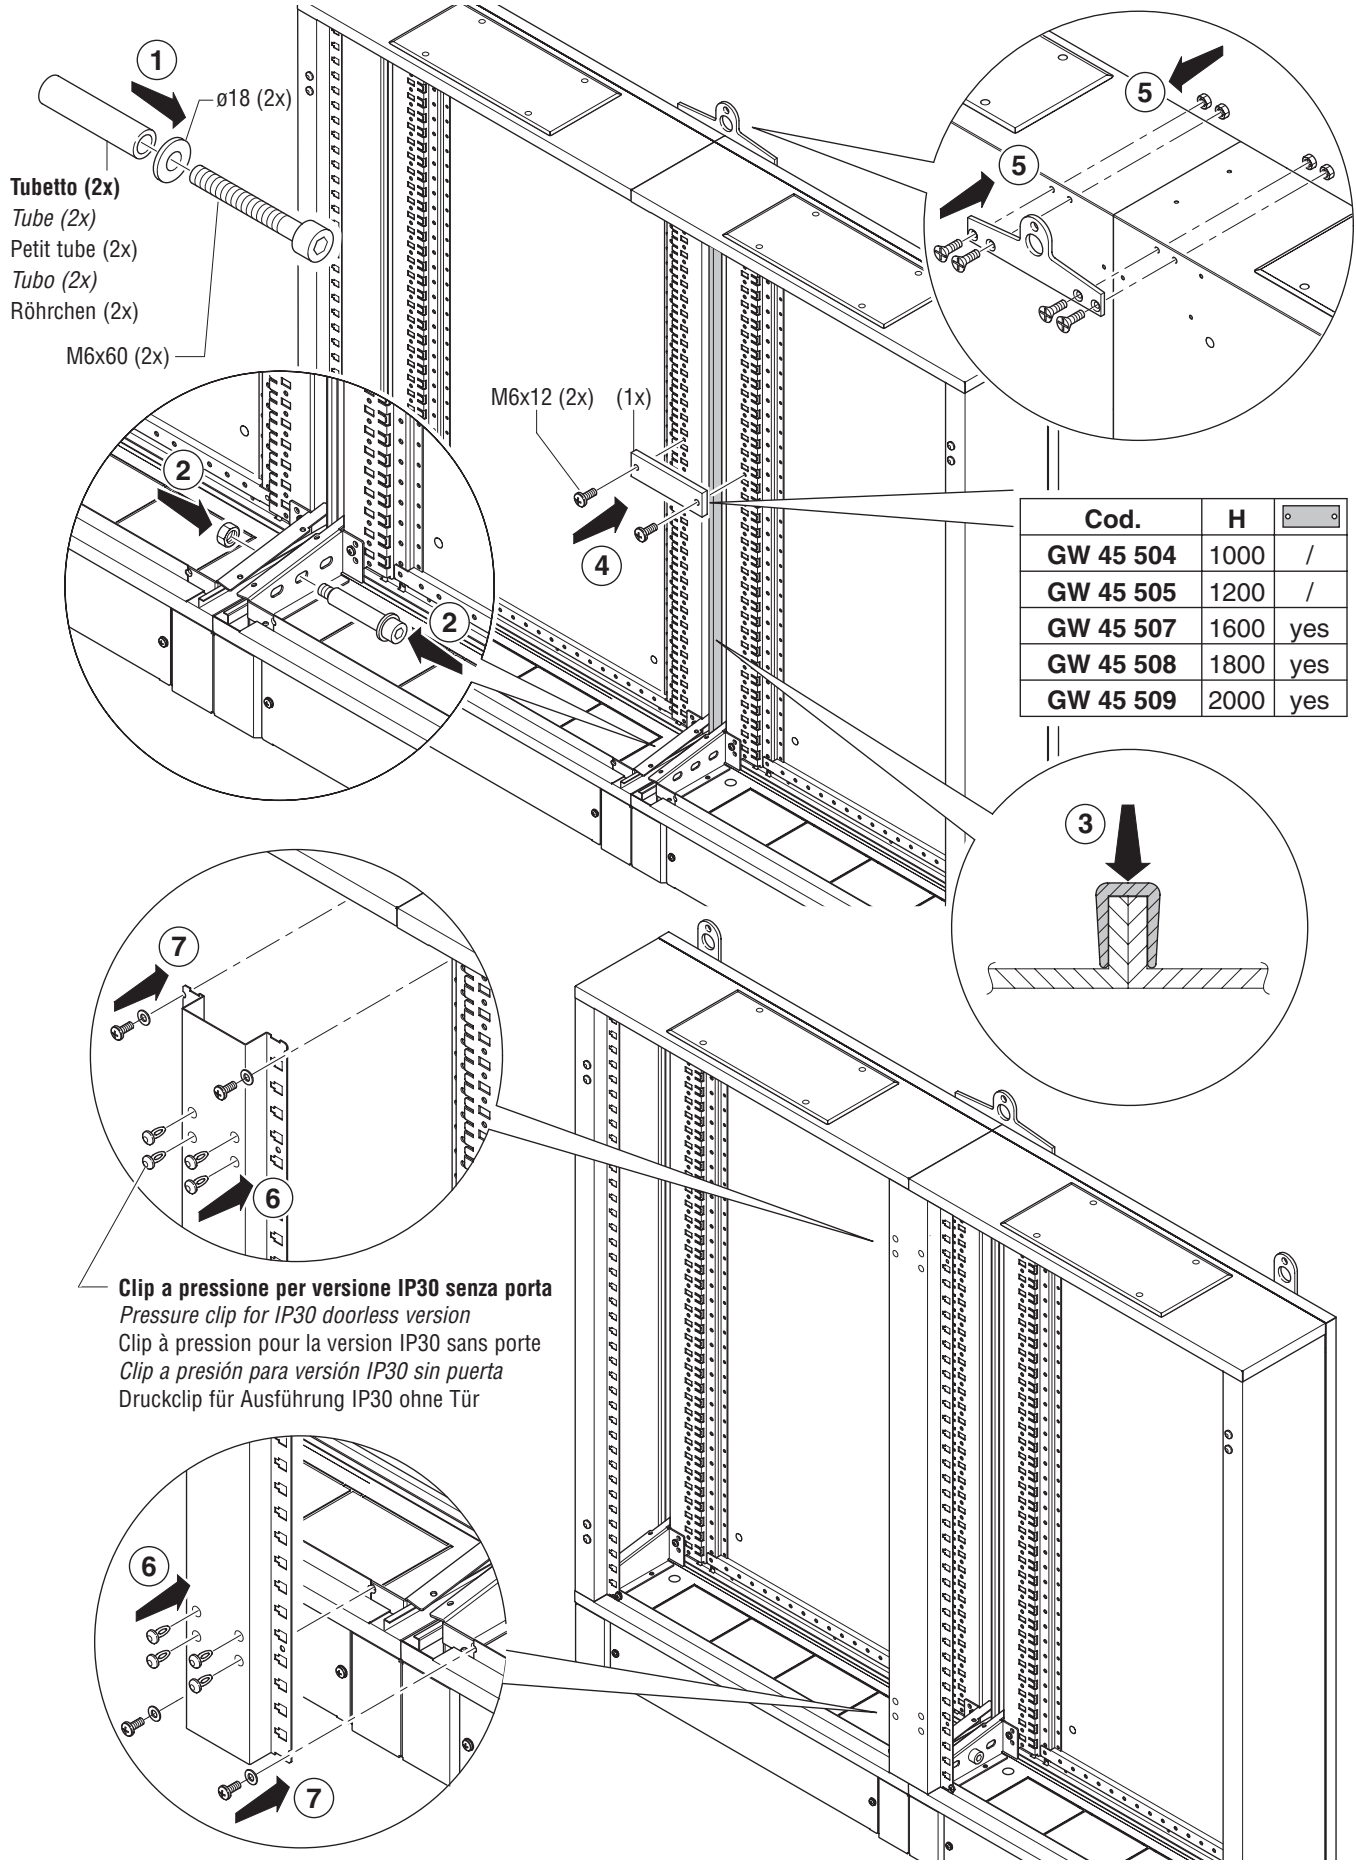

KIT AFFIANCAMENTO

SIDE-BY-SIDE MOUNTING KIT - KIT D'ACCOLAGE - KIT APROXIMACIÓN - VERBINDUNGSSET

H (mm)	Cod.	H (mm)	Cod.	H (mm)	Cod.	H (mm)	Cod.	H (mm)	Cod.
1000	GW 45 004					1000	GW 45 014		
1200	GW 45 005					1200	GW 45 015		
		1600	GW 45 007	1600	GW 45 047			1600	GW 45 017
		1800	GW 45 008	1800	GW 45 048			1800	GW 45 018
		2000	GW 45 009	2000	GW 45 049			2000	GW 45 019

	Cod.	H (mm)
	GW 45 504	1000
	GW 45 505	1200
	GW 45 507	1600
	GW 45 508	1800
	GW 45 509	2000

KIT AFFIANCAMENTO - SIDE-BY-SIDE MOUNTING KIT - KIT D'ACCOLAGE - KIT APROXIMACIÓN - VERBINDUNGSSET

GEWISS - MATERIALE ELETTRICO