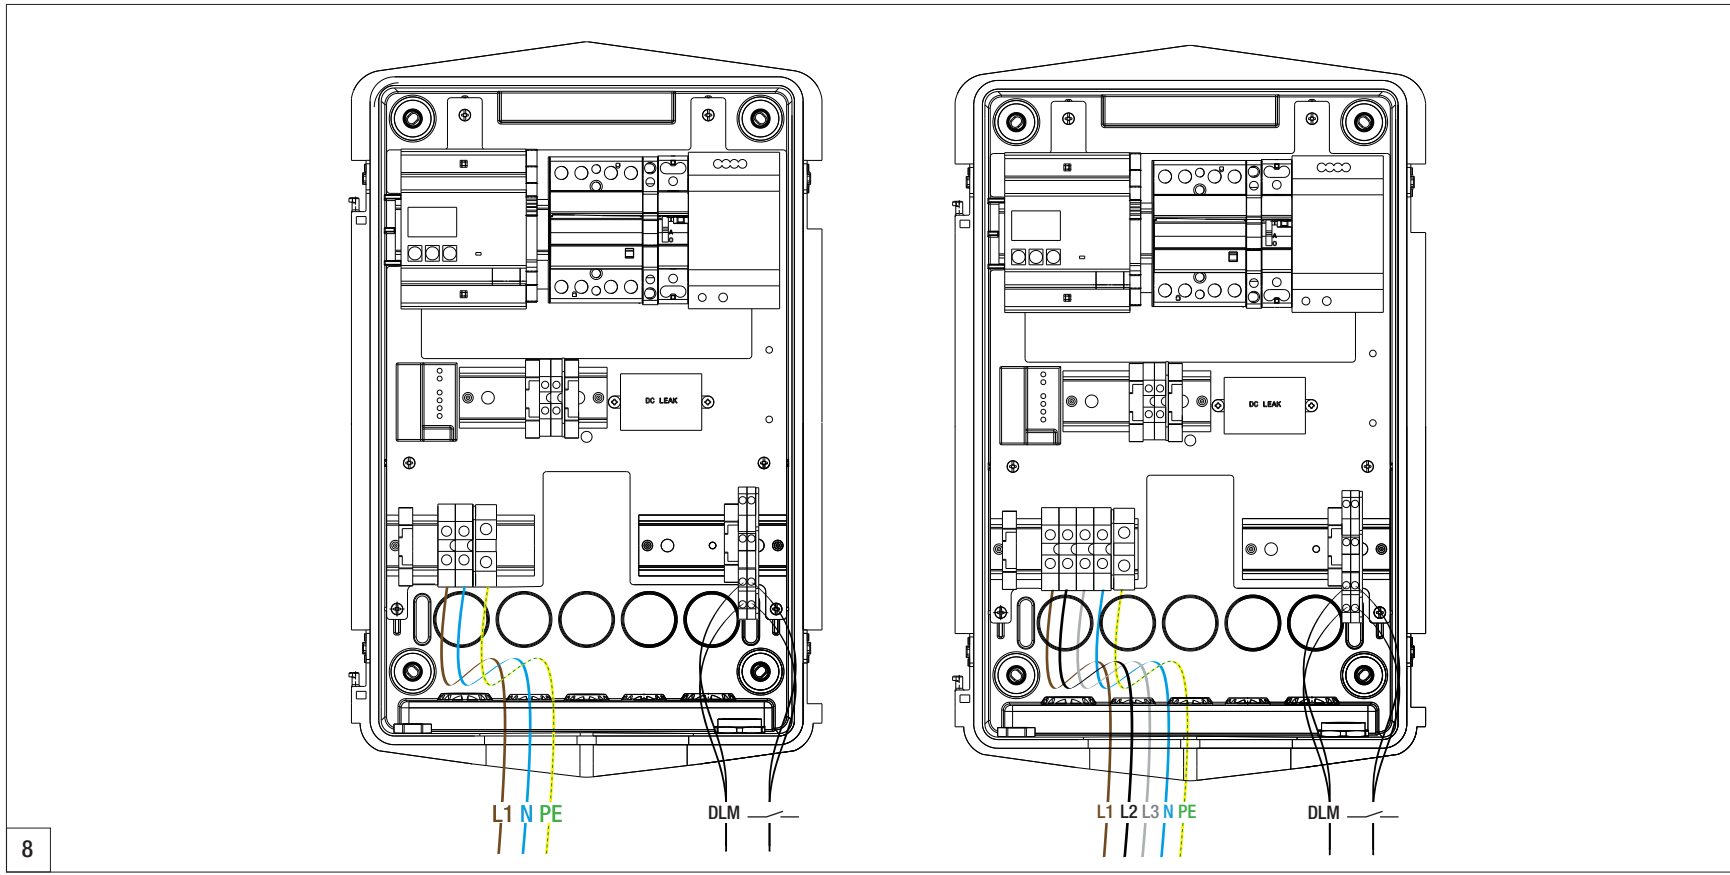

JOINON WALLBOX I-CON DLM

GEWISS

Quick installation guide

6

7

8