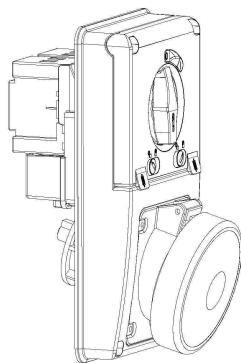

CBF 63A

www.gewiss.com

ULTIMA REVISIONE 02/2024