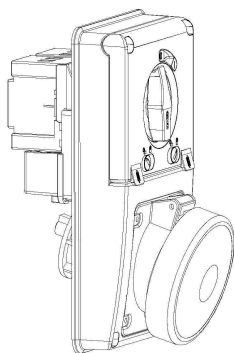

# GEWISS

GW66680

GW66716N

GW66680N

CBF 63A

IP67✓

75540740

**GW66686****CBF 63A**