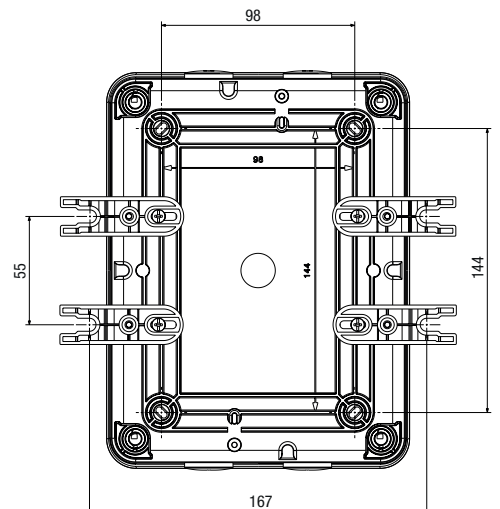

4x M20	4x M25
GW70231	GW70239
GW70235	GW70242
GW70238