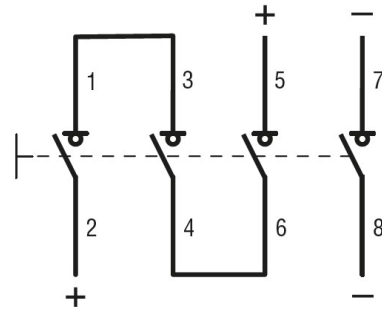

# GEWISS

CE UK CA

	DC-PV1				
	GW70231	GW70235	GW70238	GW70239	GW70242
	2P	3P	3P	4P	4P
≤ 800 V	25 A	25 A	32 A	32 A	32 A
1000 V	16 A	25 A	32 A	32 A	32 A
1200 V	-	-	-	25 A	32 A
1500 V	-	-	-	20 A	25 A

2P

3P

4P

4x M20	4x M25
GW70231	GW70239
GW70235	GW70242
GW70238	

Punto di contatto indicato in adempimento ai fini delle direttive e regolamenti UE applicabili:  
 Contact details according to the relevant European Directives and Regulations:  
 GEWISS S.p.A. Via D.Bosatelli, 1 IT-24069 Cenate Sotto (BG) Italy tel: +39 035 946 111 E-mail: qualitymarks@gewiss.com