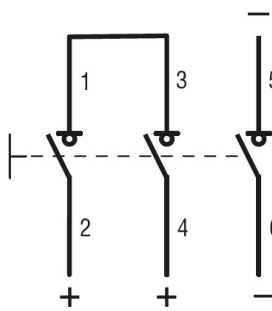

# GEWISS

CE UK CA

	DC-PV1				
	GW70231	GW70235	GW70238	GW70239	GW70242
	2P	3P	3P	4P	4P
≤ 800 V	25 A	25 A	32 A	32 A	32 A
1000 V	16 A	25 A	32 A	32 A	32 A
1200 V	-	-	-	25 A	32 A
1500 V	-	-	-	20 A	25 A

2P

3P

4P

4x M20	4x M25
GW70231	GW70239
GW70235	GW70242
GW70238	

Punto di contatto indicato in adempimento ai fini delle direttive e regolamenti UE applicabili:  
 Contact details according to the relevant European Directives and Regulations:  
 GEWISS S.p.A. Via D.Bosatelli, 1 IT-24069 Cenate Sotto (BG) Italy tel: +39 035 946 111 E-mail: qualitymarks@gewiss.com