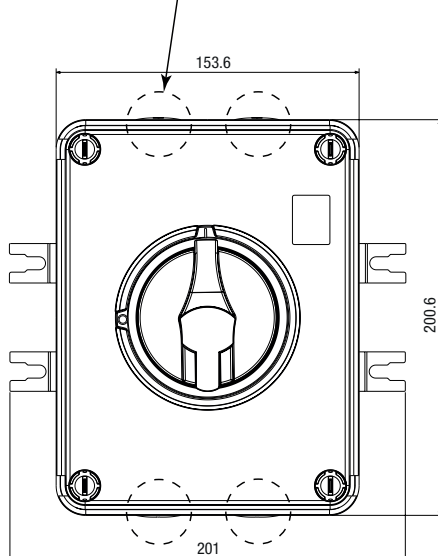

4x M20	4x M25
GW70231	GW70239
GW70235	GW70242
GW70238