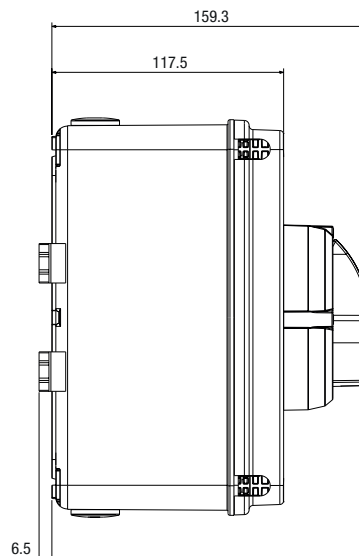

4x M20	4x M25
GW70231	GW70239
GW70235	GW70242
GW70238