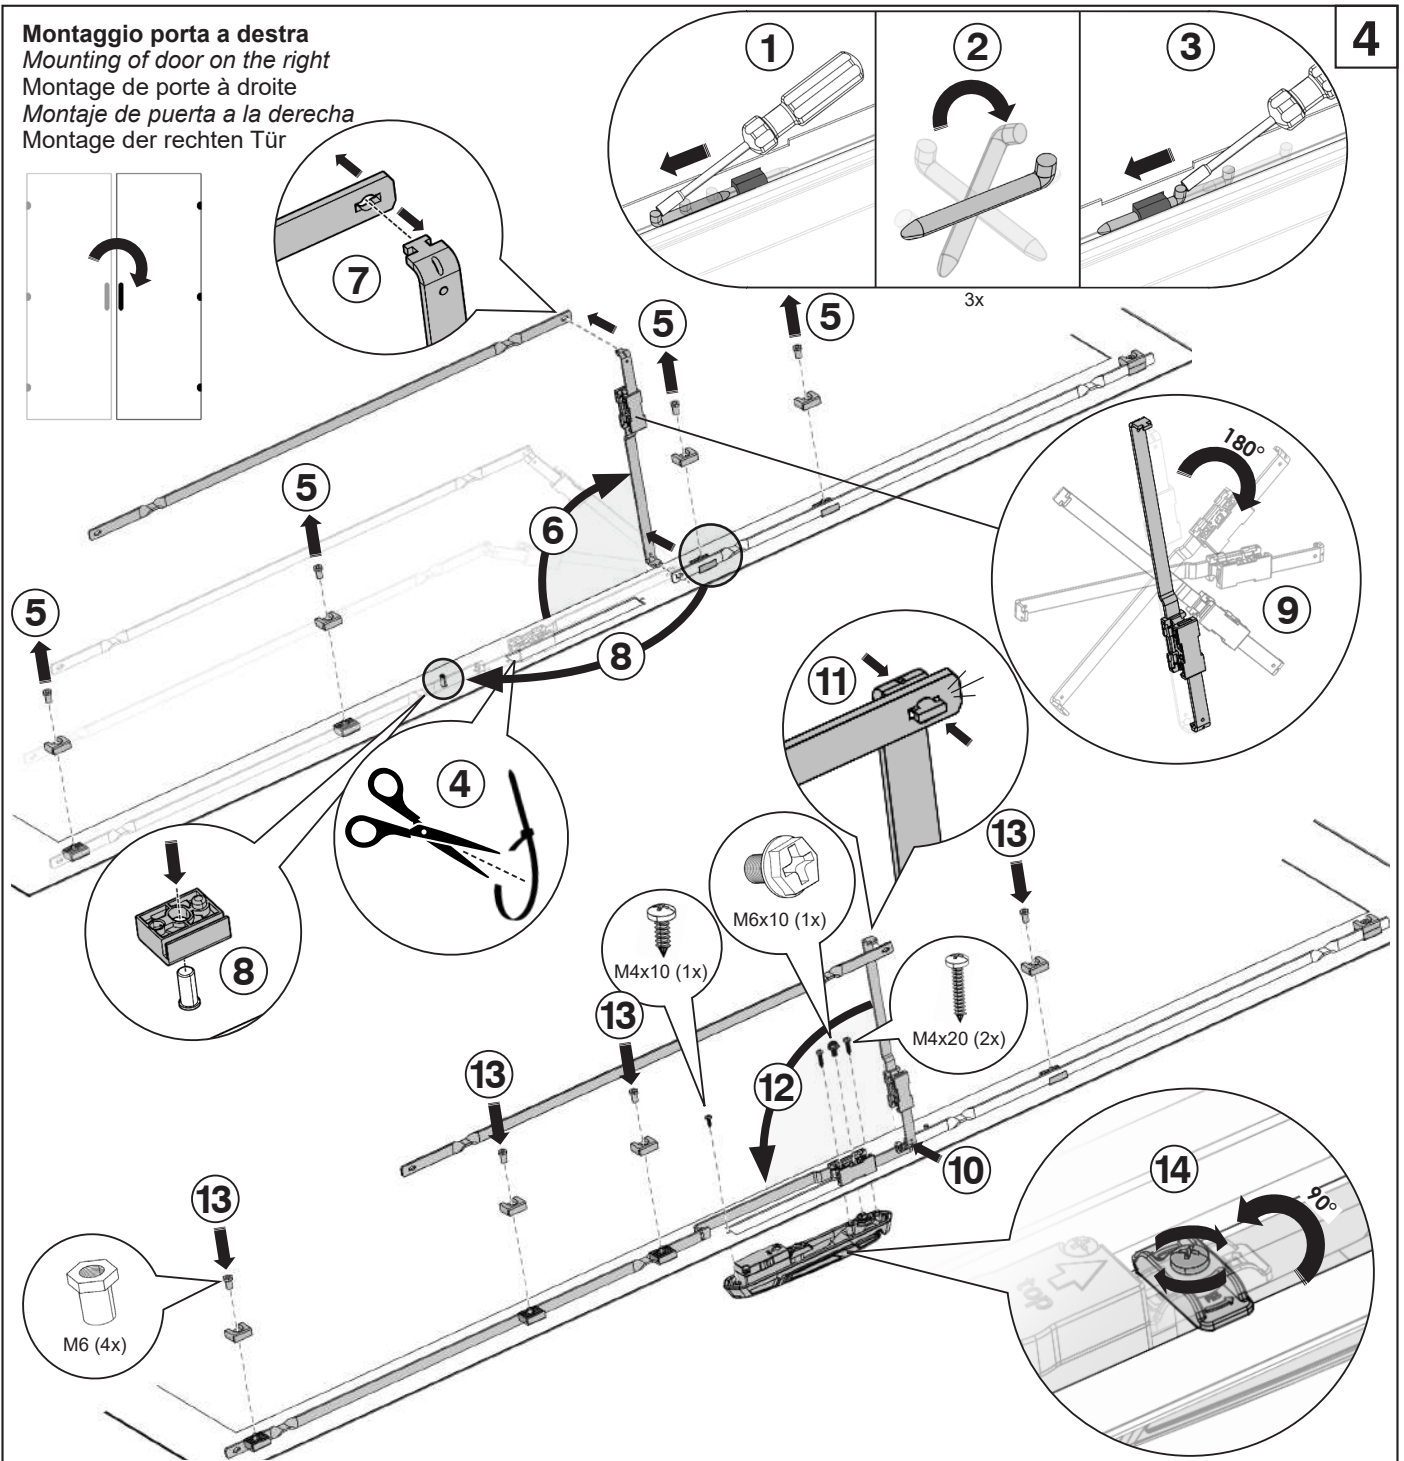

Montaggio cerniere

Mounting of hinges

Montage des charnières

Montaje de bisagras

Montage des Angeln

Montaggio cerniere per porta vano

Mounting of hinges for door compartment

Montage des charnières pour porte du compartiment des câbles

Montaje de bisagras para puerta de vano de cables

Montage des Angeln für dei Kanelabteiletür

Montaggio porta a sinistra
Mounting of door on the left
 Montage de porte à gauche
 Montaje de puerta a la izquierda
 Montage der rechten links

3

Montaggio porta a destra
Mounting of door on the right
 Montage de porte à droite
 Montaje de puerta a la derecha
 Montage der rechten Tür

4

Punto di contatto indicato in adempimento ai fini delle direttive e regolamenti UE applicabili:
 Contact details according to the relevant European Directives and Regulations:
 GEWISS S.p.A. Via D.Bosatelli, 1 IT-24069 Cenate Sotto (BG) Italy tel: +39 035 946 111 E-mail: qualitymarks@gewiss.com