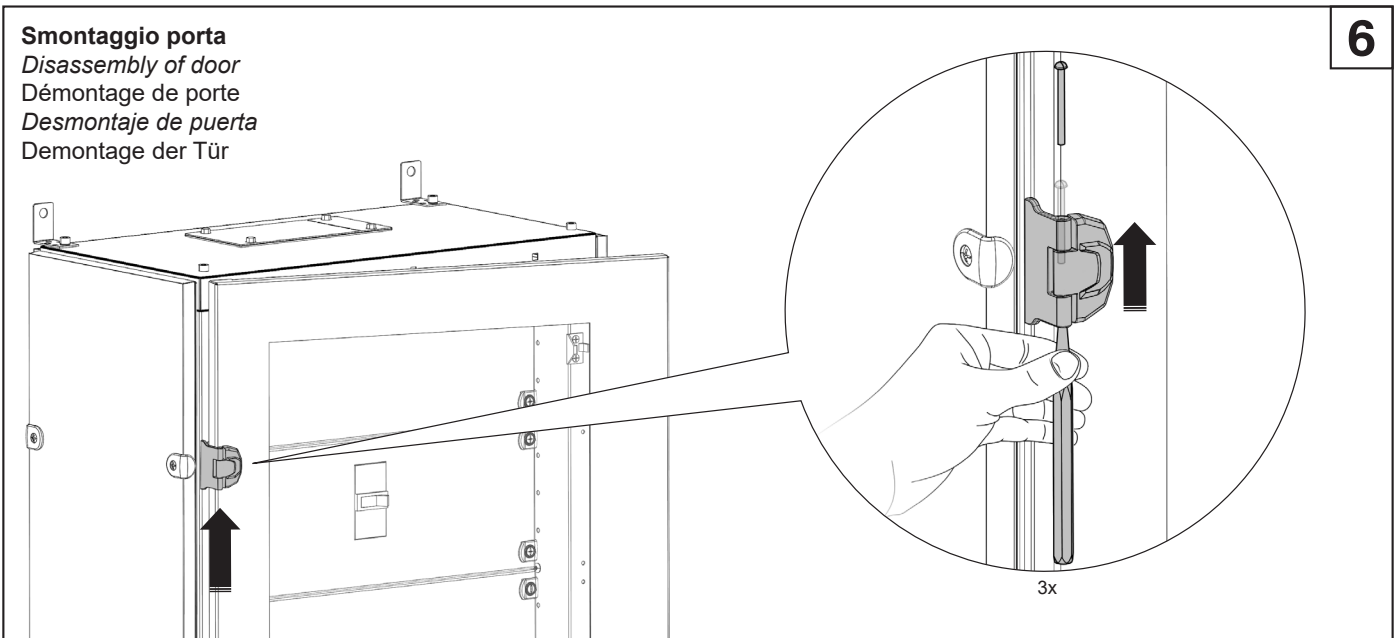

Montaggio cerniere

Mounting of hinges

Montage des charnières

Montaje de bisagras

Montage des Angeln

Montaggio cerniere per porta vano

Mounting of hinges for door compartment

Montage des charnières pour porte du compartiment des câbles

Montaje de bisagras para puerta de vano de cables

Montage des Angeln für dei Kanelabteiletür

Montaggio porta a sinistra
Mounting of door on the left
 Montage de porte à gauche
 Montaje de puerta a la izquierda
 Montage der rechten links

3

Montaggio porta a destra
Mounting of door on the right
 Montage de porte à droite
 Montaje de puerta a la derecha
 Montage der rechten Tür

4

Punto di contatto indicato in adempimento ai fini delle direttive e regolamenti UE applicabili:
 Contact details according to the relevant European Directives and Regulations:
 GEWISS S.p.A. Via D.Bosatelli, 1 IT-24069 Cenate Sotto (BG) Italy tel: +39 035 946 111 E-mail: qualitymarks@gewiss.com