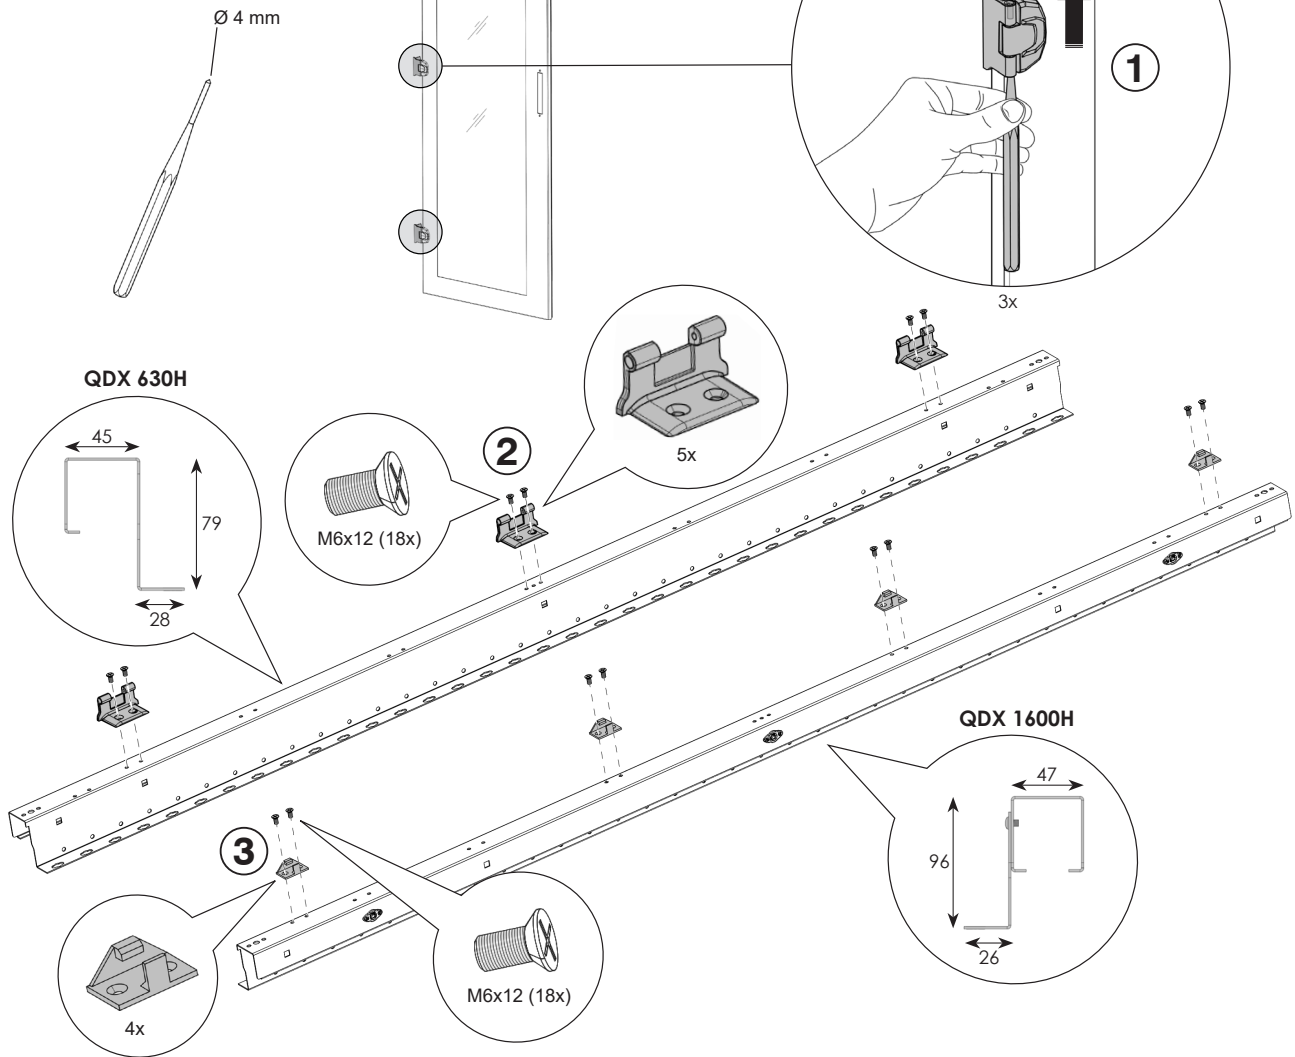

QDX 630H - IP55

QDX 1600H - IP55

GEWISS

H (mm)	Cod.	H (mm)	Cod.	H (mm)	Cod.
1600	GWD3812	1600	GWD3809	1600	GWD3696
1800	GWD3813	1800	GWD3810	1800	GWD3697
2000	GWD3814	2000	GWD3811	2000	GWD3698

H (mm)	Cod.	H (mm)	Cod.	H (mm)	Cod.
1600	GWD3803	1600	GWD3699	1600	GWD3806
1800	GWD3804	1800	GWD3801	1800	GWD3807
2000	GWD3805	2000	GWD3802	2000	GWD3808

Montaggio cerniere

Mounting of hinges

Montage des charnières

Montaje de bisagras

Montage des Angeln

Montaggio cerniere per porta vano

Mounting of hinges for door compartment

Montage des charnières pour porte du compartiment des câbles

Montaje de bisagras para puerta de vano de cables

Montage des Angeln für dei Kanelabteiletür

Montaggio porta a sinistra
Mounting of door on the left
 Montage de porte à gauche
 Montaje de puerta a la izquierda
 Montage der rechten links

3

Montaggio porta a destra
Mounting of door on the right
 Montage de porte à droite
 Montaje de puerta a la derecha
 Montage der rechten Tür

4

Punto di contatto indicato in adempimento ai fini delle direttive e regolamenti UE applicabili:
 Contact details according to the relevant European Directives and Regulations:
 GEWISS S.p.A. Via D.Bosatelli, 1 IT-24069 Cenate Sotto (BG) Italy tel: +39 035 946 111 E-mail: qualitymarks@gewiss.com