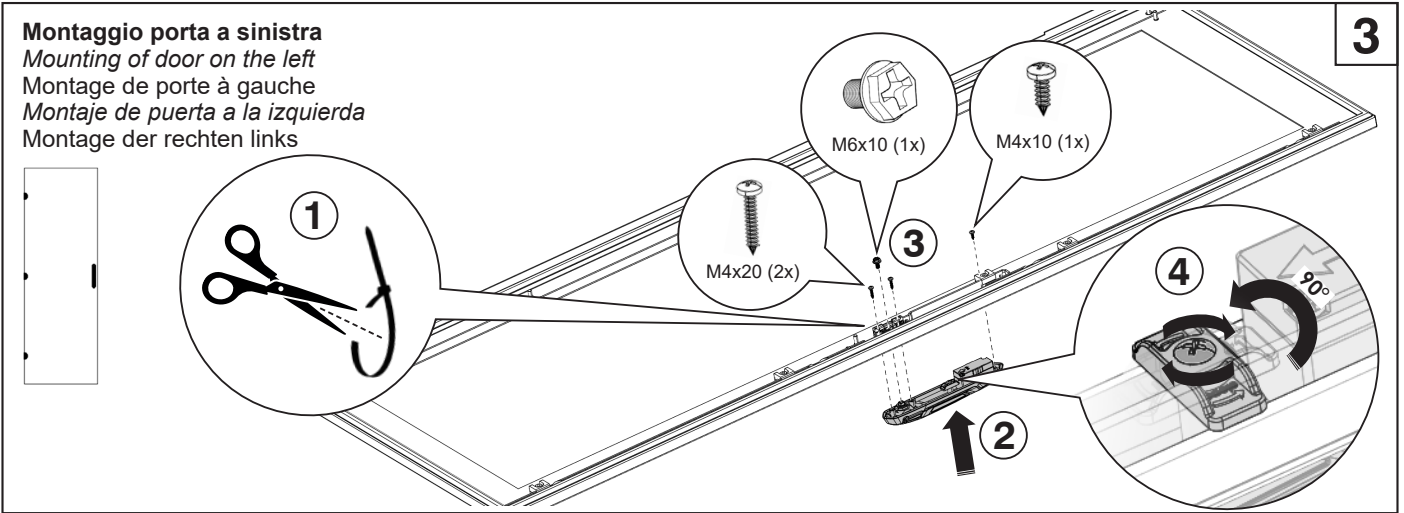

Montaggio cerniere

Mounting of hinges

Montage des charnières

Montaje de bisagras

Montage des Angeln

Montaggio cerniere per porta vano

Mounting of hinges for door compartment

Montage des charnières pour porte du compartiment des câbles

Montaje de bisagras para puerta de vano de cables

Montage des Angeln für dei Kanelabteiletür

Montaggio porta a sinistra
Mounting of door on the left
 Montage de porte à gauche
 Montaje de puerta a la izquierda
 Montage der rechten links

3

Montaggio porta a destra
Mounting of door on the right
 Montage de porte à droite
 Montaje de puerta a la derecha
 Montage der rechten Tür

4

Punto di contatto indicato in adempimento ai fini delle direttive e regolamenti UE applicabili:
 Contact details according to the relevant European Directives and Regulations:
 GEWISS S.p.A. Via D.Bosatelli, 1 IT-24069 Cenate Sotto (BG) Italy tel: +39 035 946 111 E-mail: qualitymarks@gewiss.com