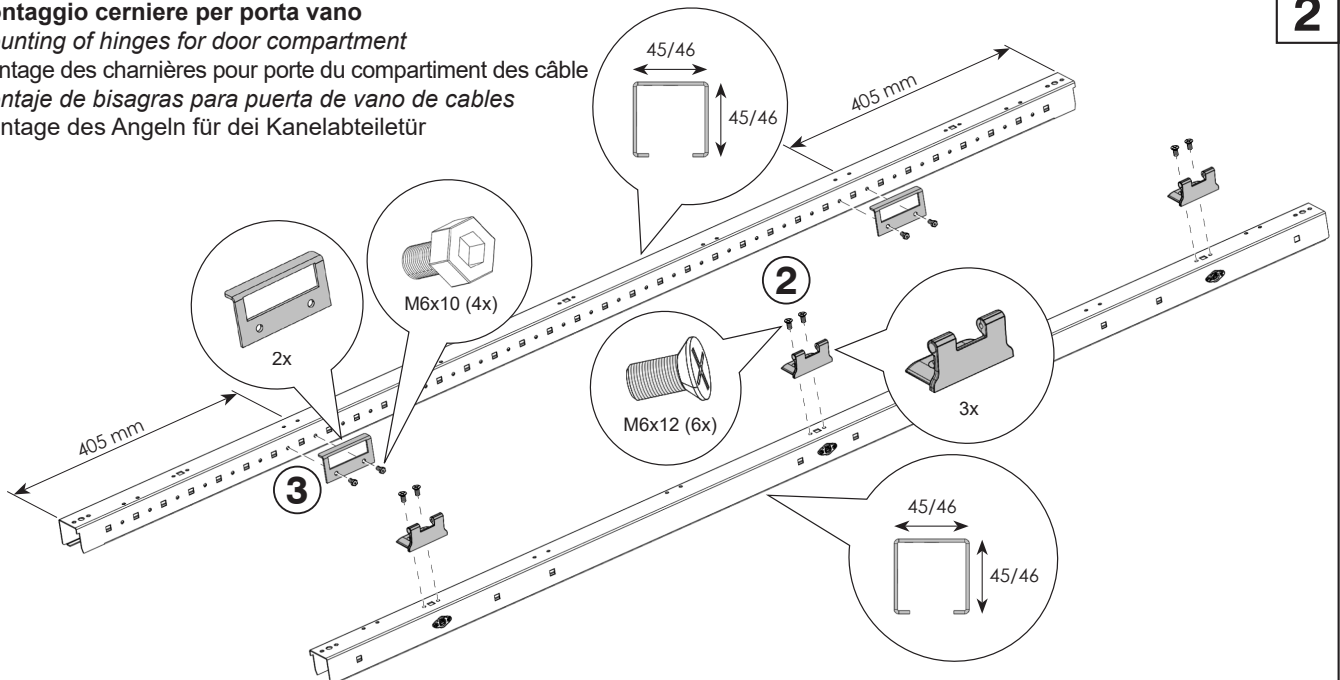

QDX 630H - IP55

QDX 1600H - IP55

GEWISS

H (mm)	Cod.	H (mm)	Cod.	H (mm)	Cod.
1600	GWD3812	1600	GWD3809	1600	GWD3696
1800	GWD3813	1800	GWD3810	1800	GWD3697
2000	GWD3814	2000	GWD3811	2000	GWD3698

H (mm)	Cod.	H (mm)	Cod.	H (mm)	Cod.
1600	GWD3803	1600	GWD3699	1600	GWD3806
1800	GWD3804	1800	GWD3801	1800	GWD3807
2000	GWD3805	2000	GWD3802	2000	GWD3808

Montaggio cerniere

Mounting of hinges

Montage des charnières

Montaje de bisagras

Montage des Angeln

Montaggio cerniere per porta vano

Mounting of hinges for door compartment

Montage des charnières pour porte du compartiment des câbles

Montaje de bisagras para puerta de vano de cables

Montage des Angeln für dei Kanelabteiletür

Montaggio porta a sinistra
Mounting of door on the left
 Montage de porte à gauche
 Montaje de puerta a la izquierda
 Montage der rechten links

3

Montaggio porta a destra
Mounting of door on the right
 Montage de porte à droite
 Montaje de puerta a la derecha
 Montage der rechten Tür

4

Punto di contatto indicato in adempimento ai fini delle direttive e regolamenti UE applicabili:
 Contact details according to the relevant European Directives and Regulations:
 GEWISS S.p.A. Via D.Bosatelli, 1 IT-24069 Cenate Sotto (BG) Italy tel: +39 035 946 111 E-mail: qualitymarks@gewiss.com