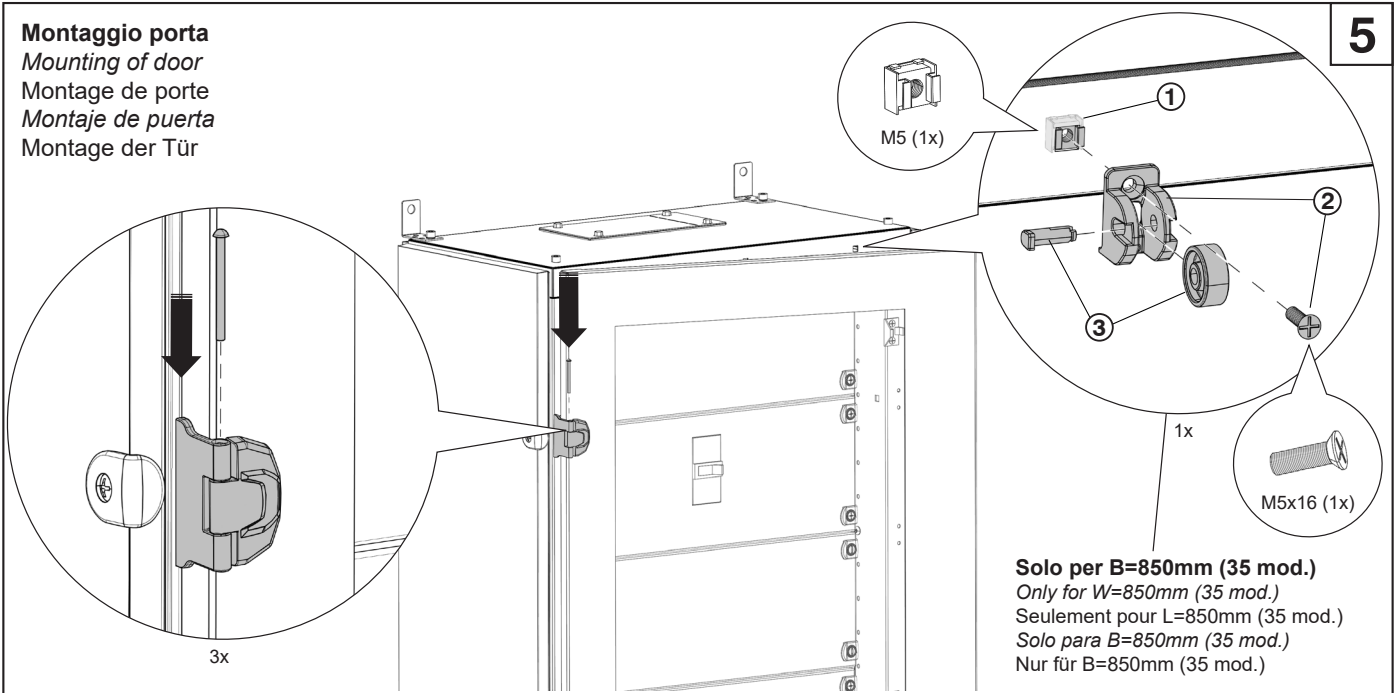

Montaggio cerniere

Mounting of hinges

Montage des charnières

Montaje de bisagras

Montage des Angeln

Montaggio cerniere per porta vano

Mounting of hinges for door compartment

Montage des charnières pour porte du compartiment des câbles

Montaje de bisagras para puerta de vano de cables

Montage des Angeln für dei Kanelabteiletür

Montaggio porta a sinistra
Mounting of door on the left
 Montage de porte à gauche
 Montaje de puerta a la izquierda
 Montage der rechten links

3

Montaggio porta a destra
Mounting of door on the right
 Montage de porte à droite
 Montaje de puerta a la derecha
 Montage der rechten Tür

4

Punto di contatto indicato in adempimento ai fini delle direttive e regolamenti UE applicabili:
 Contact details according to the relevant European Directives and Regulations:
 GEWISS S.p.A. Via D.Bosatelli, 1 IT-24069 Cenate Sotto (BG) Italy tel: +39 035 946 111 E-mail: qualitymarks@gewiss.com