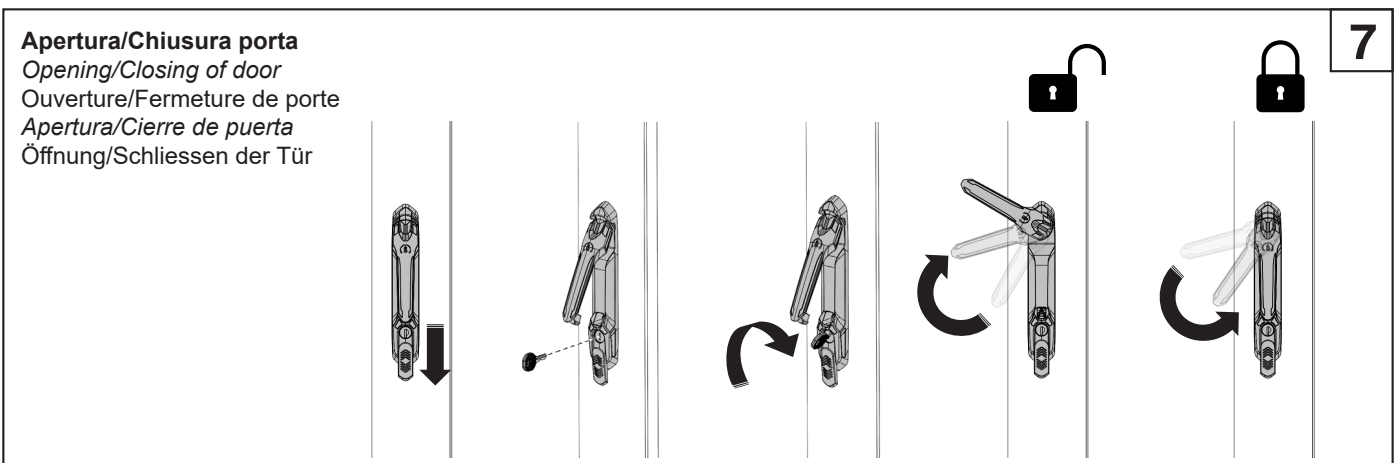

Montaggio cerniere

Mounting of hinges

Montage des charnières

Montaje de bisagras

Montage des Angeln

Montaggio cerniere per porta vano

Mounting of hinges for door compartment

Montage des charnières pour porte du compartiment des câbles

Montaje de bisagras para puerta de vano de cables

Montage des Angeln für dei Kanelabteiletür

Montaggio porta a sinistra
Mounting of door on the left
 Montage de porte à gauche
 Montaje de puerta a la izquierda
 Montage der rechten links

3

Montaggio porta a destra
Mounting of door on the right
 Montage de porte à droite
 Montaje de puerta a la derecha
 Montage der rechten Tür

4

Punto di contatto indicato in adempimento ai fini delle direttive e regolamenti UE applicabili:
 Contact details according to the relevant European Directives and Regulations:
 GEWISS S.p.A. Via D.Bosatelli, 1 IT-24069 Cenate Sotto (BG) Italy tel: +39 035 946 111 E-mail: qualitymarks@gewiss.com