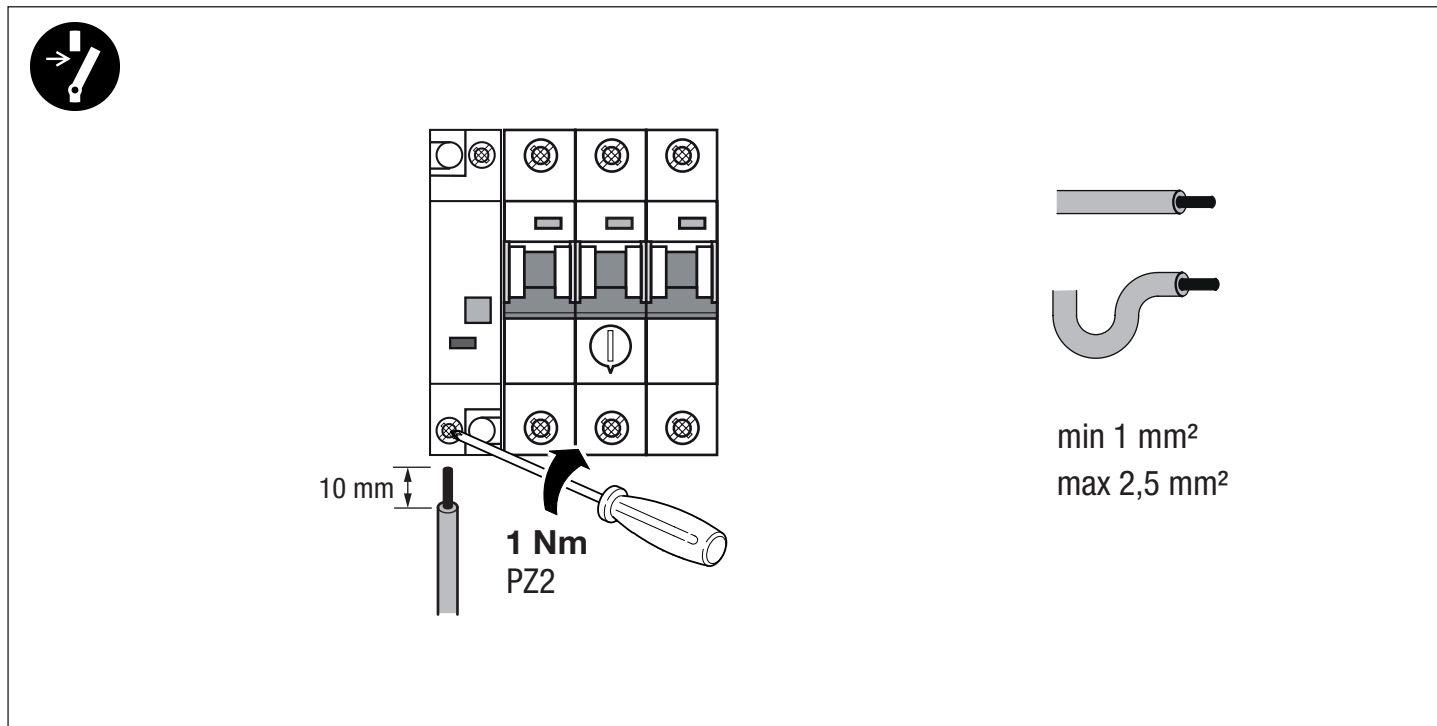

## TEST

	<b>Un</b>	<b>Umin</b>	<b>Umax</b>	<b>Ureset</b>
<b>GW96769</b>	230 V AC	0,4 Un	0,5 Un	≥ 0,7 Un
<b>GW96770</b>	400 V AC	0,4 Un	0,5 Un	≥ 0,7 Un

Punto di contatto indicato in adempimento ai fini delle direttive e regolamenti UE applicabili: