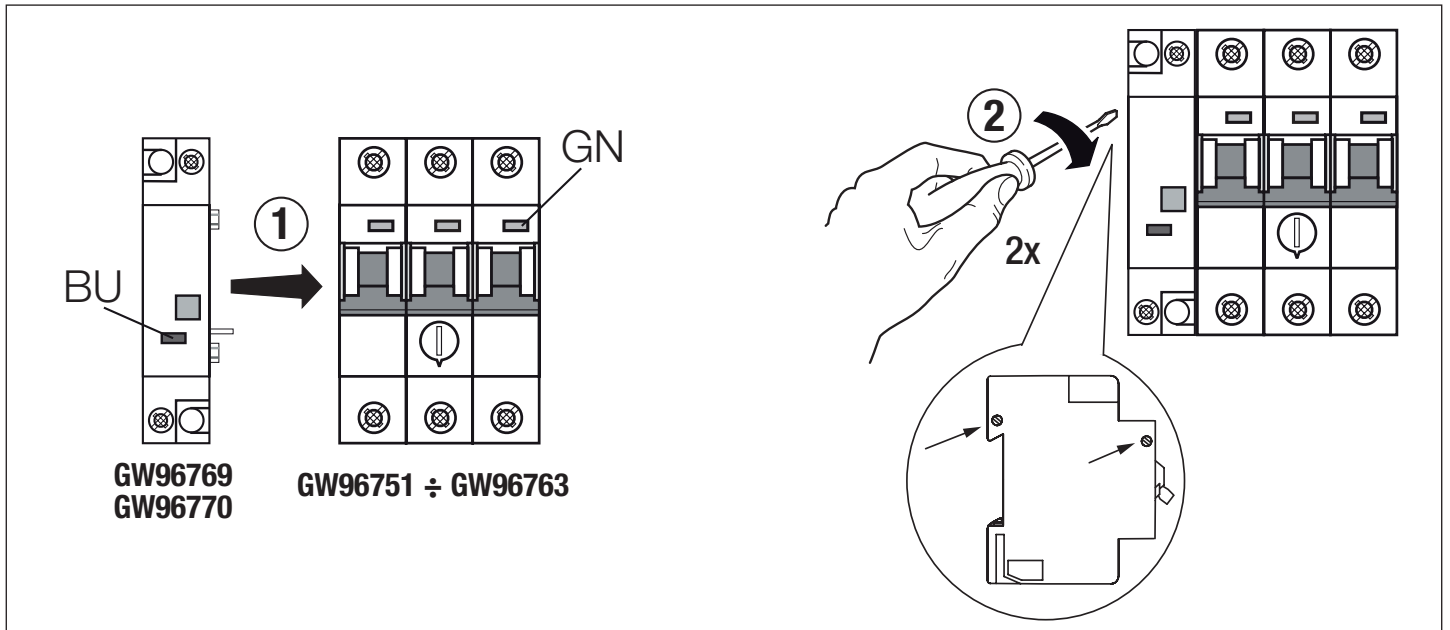

## TEST

	<b>Un</b>	<b>Umin</b>	<b>Umax</b>	<b>Ureset</b>
<b>GW96769</b>	230 V AC	0,4 Un	0,5 Un	≥ 0,7 Un
<b>GW96770</b>	400 V AC	0,4 Un	0,5 Un	≥ 0,7 Un

Punto di contatto indicato in adempimento ai fini delle direttive e regolamenti UE applicabili: