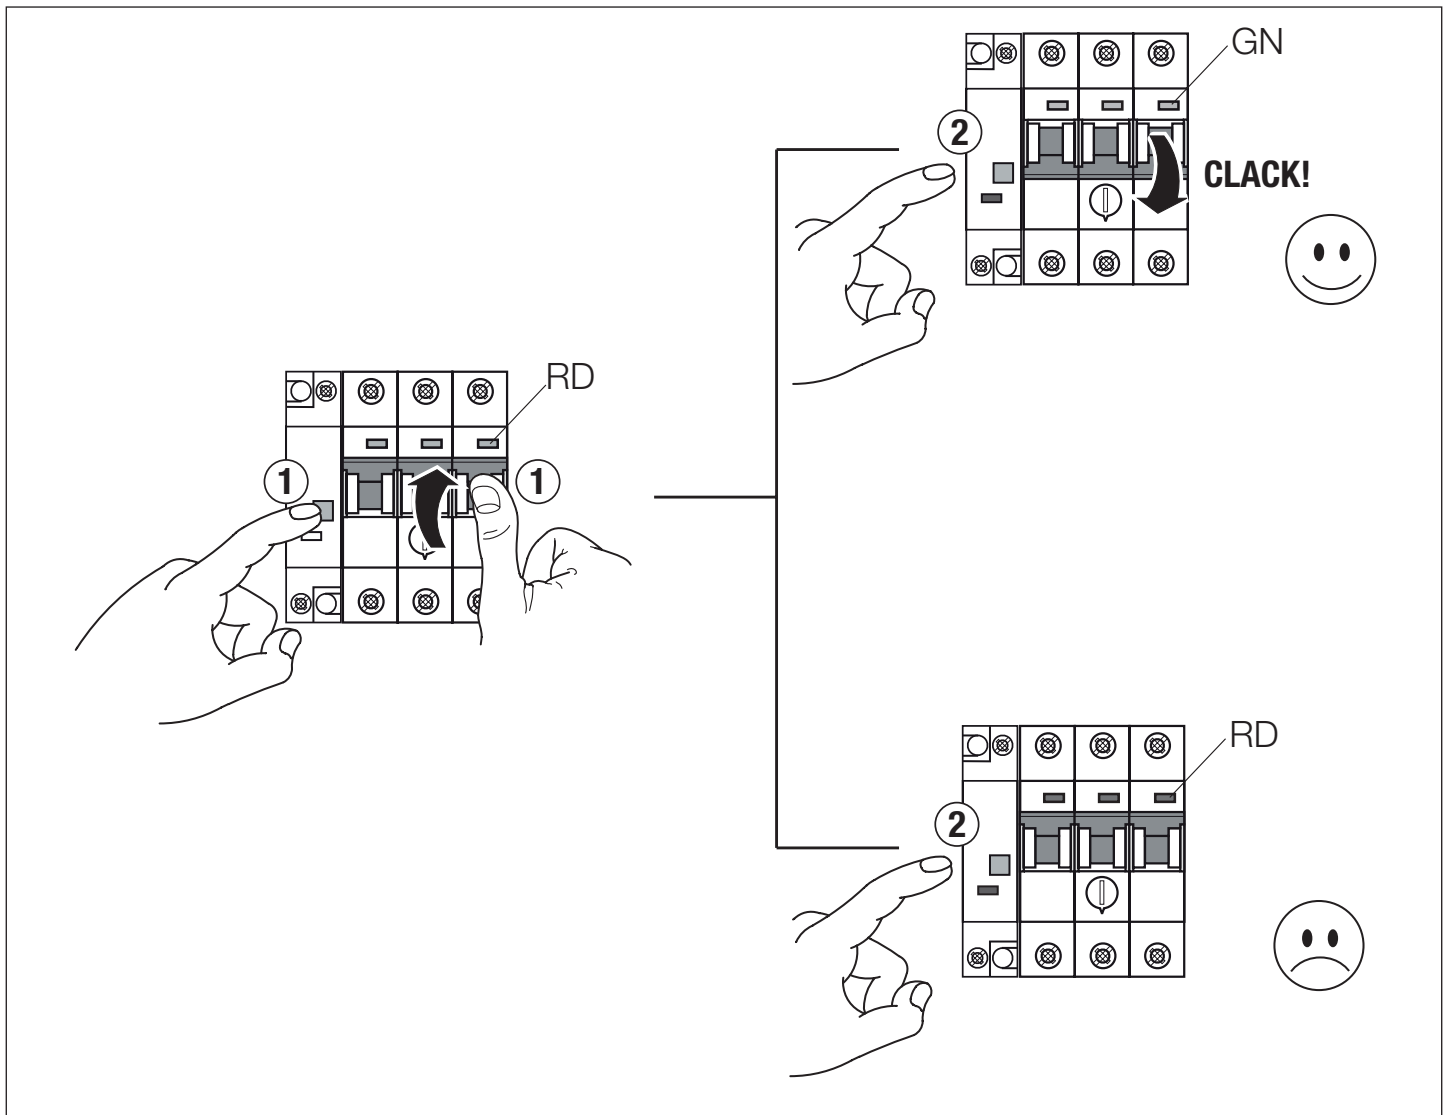

GW96769  
GW96770

## TEST

	<b>Un</b>	<b>Umin</b>	<b>Umax</b>	<b>Ureset</b>
<b>GW96769</b>	230 V AC	0,4 Un	0,5 Un	≥ 0,7 Un
<b>GW96770</b>	400 V AC	0,4 Un	0,5 Un	≥ 0,7 Un

Punto di contatto indicato in adempimento ai fini delle direttive e regolamenti UE applicabili: