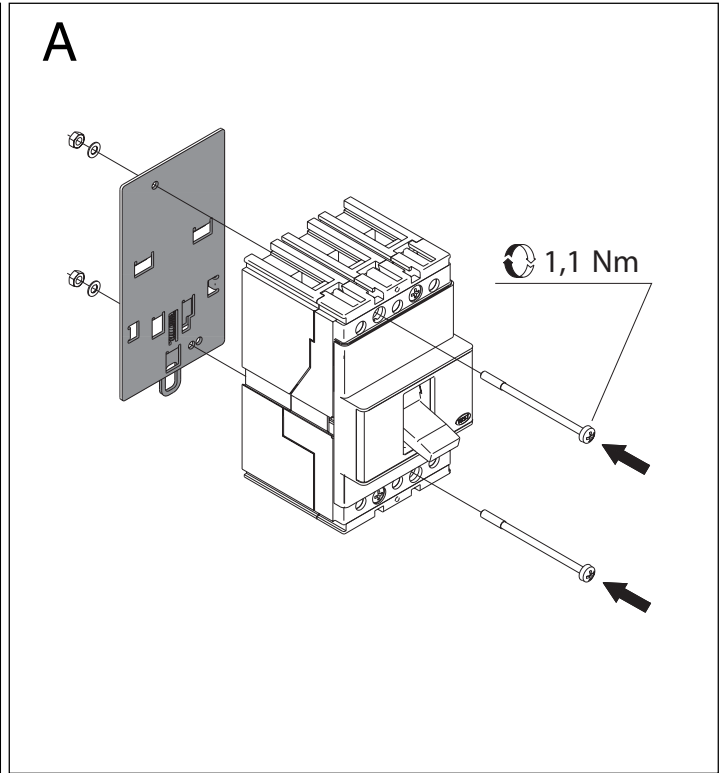

MTX

Staffa per fissaggio su profilato DIN MTX 160c - MTX/E 160 - MTX 250

Bracket for mounting on DIN channel MTX 160c - MTX/E 160 - MTX 250

Montageclip für Befestigung auf DIN-Hutschiene MTX 160c - MTX/E 160 - MTX 250

Patte pour fixation sur profilé DIN MTX 160c - MTX/E 160 - MTX 250

Accesorio de fijación en perfil DIN MTX 160c - MTX/E 160 - MTX 250

Cod. 7.42.7.693.2

RH001.801-L4307

SAT

+39 035 946 111

8.30 - 12.30 / 14.00 - 18.00
da lunedì a venerdì