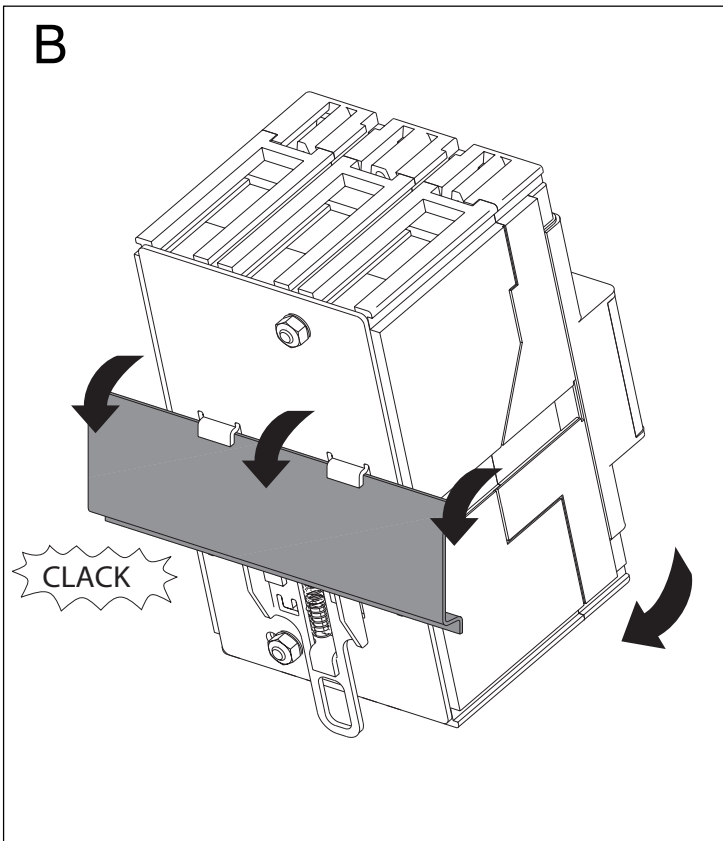

MTX

Staffa per fissaggio su profilato DIN MTX 160c - MTX/E 160 - MTX 250

Bracket for mounting on DIN channel MTX 160c - MTX/E 160 - MTX 250

Montageclip für Befestigung auf DIN-Hutschiene MTX 160c - MTX/E 160 - MTX 250

Patte pour fixation sur profilé DIN MTX 160c - MTX/E 160 - MTX 250

Accesorio de fijación en perfil DIN MTX 160c - MTX/E 160 - MTX 250

Cod. 7.42.7.693.2

RH001.801-L4307

SAT

+39 035 946 111

8.30 - 12.30 / 14.00 - 18.00
da lunedì a venerdì