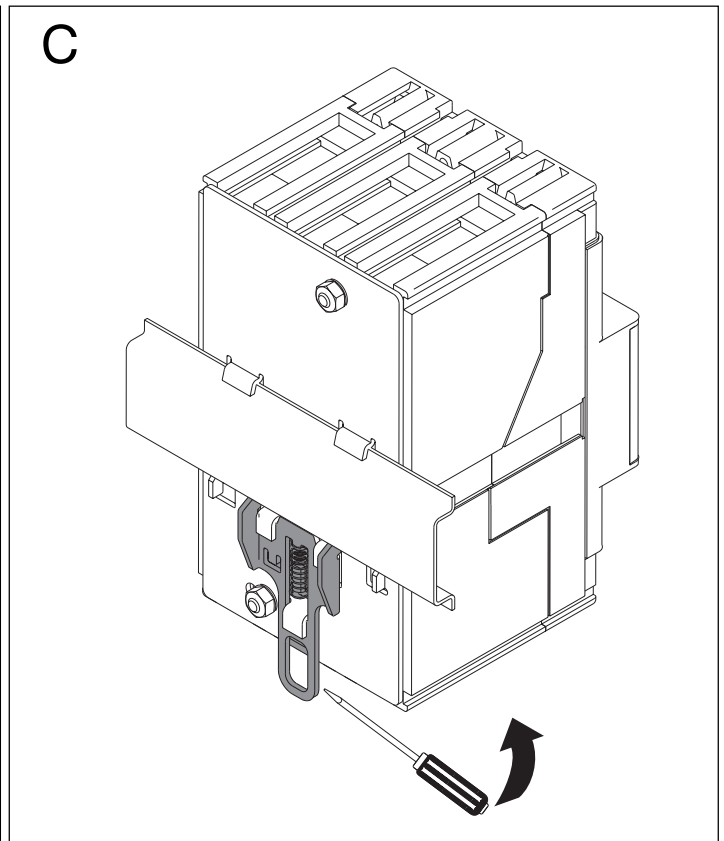

MTX

Staffa per fissaggio su profilato DIN MTX 160c - MTX/E 160 - MTX 250

Bracket for mounting on DIN channel MTX 160c - MTX/E 160 - MTX 250

Montageclip für Befestigung auf DIN-Hutschiene MTX 160c - MTX/E 160 - MTX 250

Patte pour fixation sur profilé DIN MTX 160c - MTX/E 160 - MTX 250

Accesorio de fijación en perfil DIN MTX 160c - MTX/E 160 - MTX 250

Cod. 7.42.7.693.2

RH001.801-L4307

SAT

+39 035 946 111

8.30 - 12.30 / 14.00 - 18.00
da lunedì a venerdì