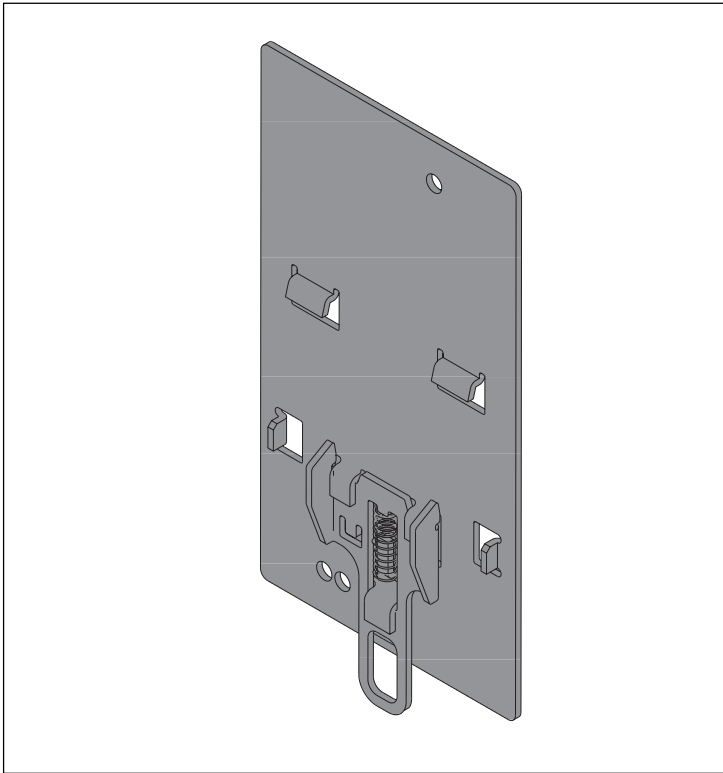

MTX

Staffa per fissaggio su profilato DIN MTX 160c - MTX/E 160 - MTX 250

Bracket for mounting on DIN channel MTX 160c - MTX/E 160 - MTX 250

Montageclip für Befestigung auf DIN-Hutschiene MTX 160c - MTX/E 160 - MTX 250

Patte pour fixation sur profilé DIN MTX 160c - MTX/E 160 - MTX 250

Accesorio de fijación en perfil DIN MTX 160c - MTX/E 160 - MTX 250

Cod. 7.42.7.693.2

RH001.801-L4307

SAT

+39 035 946 111

8.30 - 12.30 / 14.00 - 18.00
da lunedì a venerdì