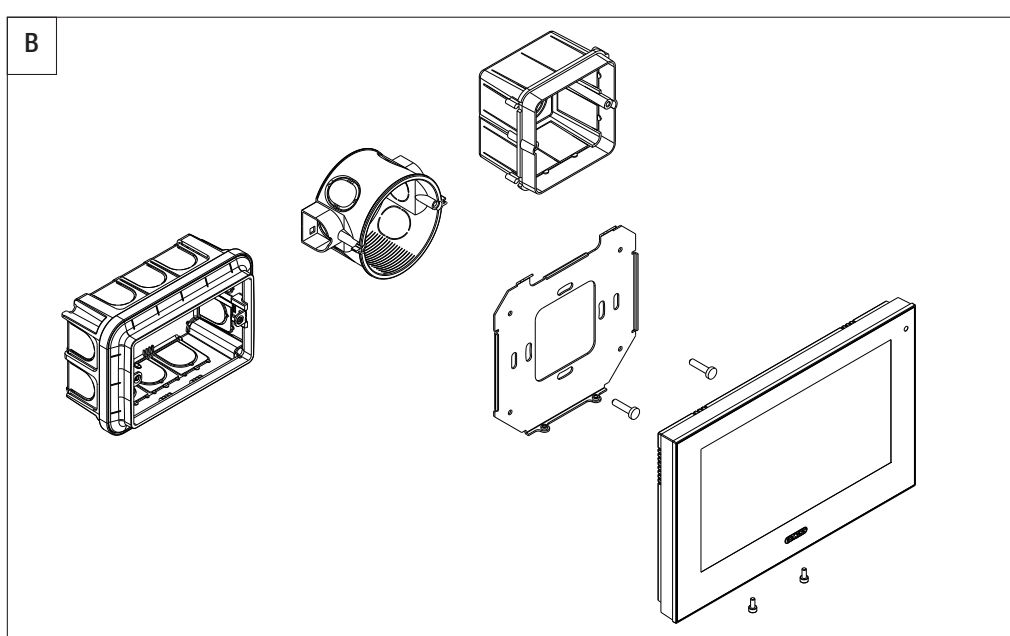

اللوحة المسبقة مقاس 7 بوصة

DOKUNMATİK PANEL 7"

GWA9007CB GWA9007CN

المواصفات الفنية	
المعالج	1,3 MT8127A/B Cortex-A7 جيجا هرتز رباعي النواة
الذاكرة العشوائية	2 DDR3L SDRAM جيجابايت
ذاكرة الفلاش	8 جيجابايت eMMC
مصدر التيار	12 - 24 فلت تيار مستمر
استهلاك مصدر الإمداد بالطاقة	> 13 واط
عناصر التحكم	1 زر التشغيل/الإيقاف
المدخل	1 طرف ملول قابل للفصل رباعي الأقطاب لـ مصدر الإمداد بالطاقة الإضافي (مميز بعلامة + و - Vdc) - دخل إضافي (مميز بالرقمين 1 و 2) - الحد الأقصى لمقطع الكابلات: 2.5 مم²
الشاشة LCD	الأبعاد: 7 بوصة TFT الوضوح: 1024 x 600 زاوية الرؤية: 80° من اليسار، 80° من اليمين من الأعلى، 70° من الأسفل
اللمس	العمر الافتراضي: 20000 ساعة التباين: 800:1 الكثافة الضوئية: 340 [لون عرض/م²] سعوي (متعدد اللمس 5 نقاط)
كاميرا الفيديو	2 ميجابكسل FF ضغط الفيديو H.264 1 ميكروفون متعدد الاتجاهات
الصوت	سماعتان يدعم إلغاء الضدى للمحادثات ثنائية الاتجاه ضغط الصوت G.711
الواجهات	شبكة إيثرنت RJ45 10/100 ميجابت/ثانية (الطاقة عبر الإيثرنت) 1 فتحة بطاقة micro SD 1 منفذ micro USB
الاتصالات اللاسلكية	واي فاي IEEE 802.11 a/b/g/n (2,4 جيجا هرتز/5 جيجا هرتز)
درجة حرارة التشغيل	-5 إلى +45 درجة مئوية
درجة حرارة التخزين	-25 إلى +55 درجة مئوية
درجة الحماية	IP20
الأبعاد (طول x ارتفاع x عرض)	196 مم x 128 مم x 19.3 مم
المعايير المرجعية	2011/65/EU + 2015/863/EU

تعلن شركة Gewiss أن الأجهزة اللاسلكية التي تحمل الأكواد GW9007CB و GW9007CN تتوافق مع المواصفة 2014/53/EU. النص الكامل لإعلان الاتحاد الأوروبي متاح على عنوان الإنترنت التالي: www.gewiss.com.