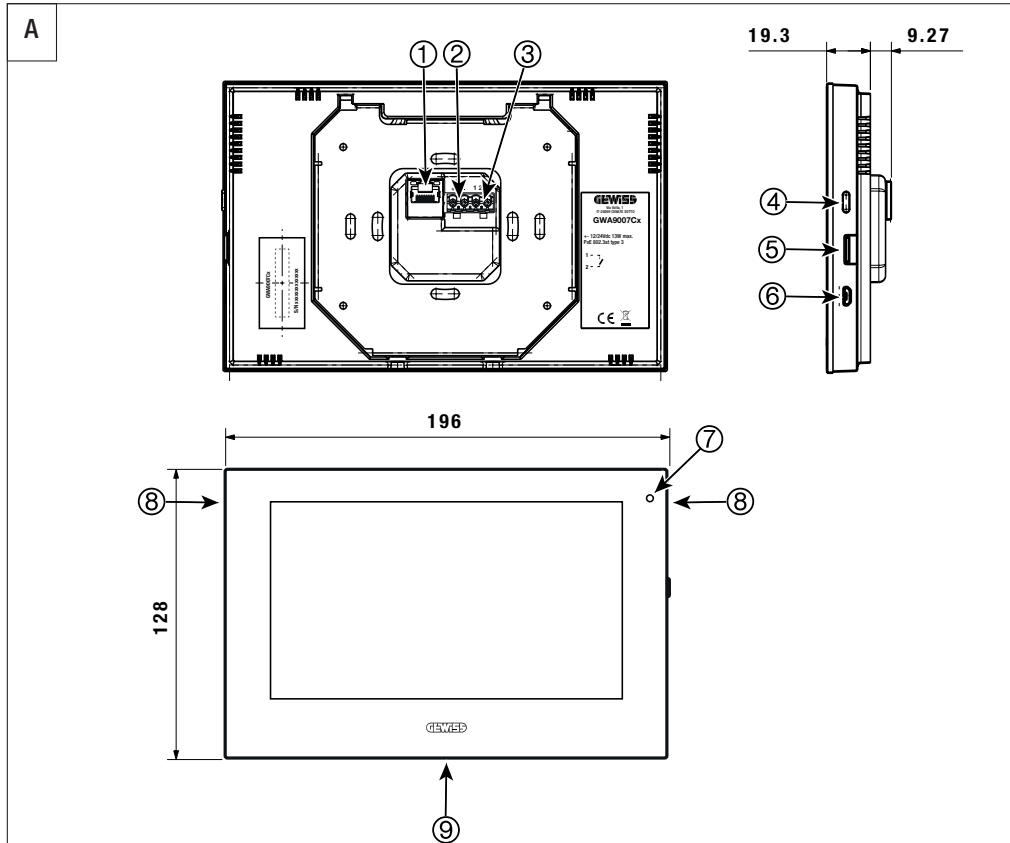

GWA9007CB GWA9007CN