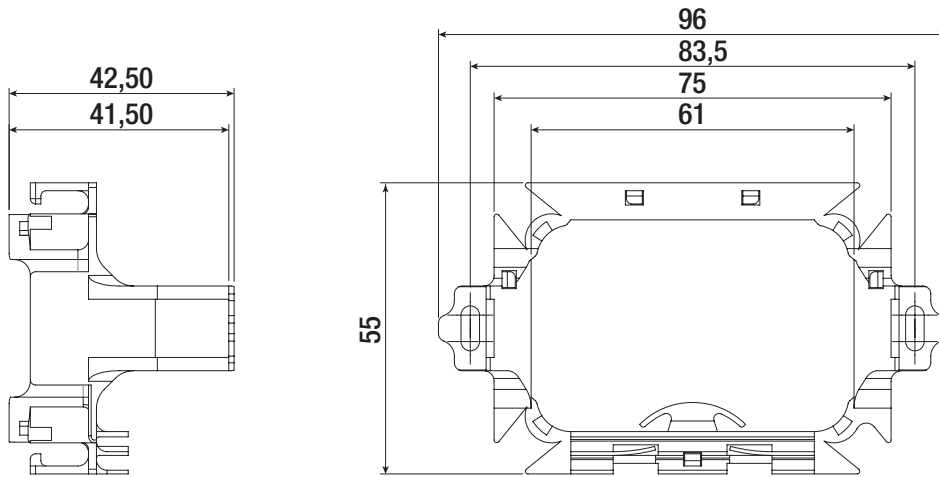

GW 38 334

OK

KO

Punto di contatto indicato in adempimento ai fini delle direttive e regolamenti UE applicabili:

Contact details according to the relevant European Directives and Regulations:

GEWISS S.p.A. Via A.Volta, 1 IT-24069 Cenate Sotto (BG) Italy tel: +39 035 946 111 E-mail: qualitymarks@gewiss.com