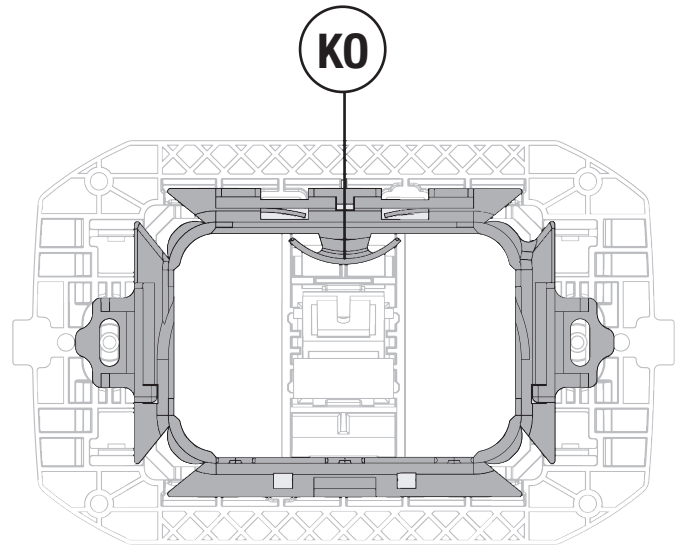

GW 38 334

OK

KO

Punto di contatto indicato in adempimento ai fini delle direttive e regolamenti UE applicabili:

Contact details according to the relevant European Directives and Regulations:

GEWISS S.p.A. Via A.Volta, 1 IT-24069 Cenate Sotto (BG) Italy tel: +39 035 946 111 E-mail: qualitymarks@gewiss.com