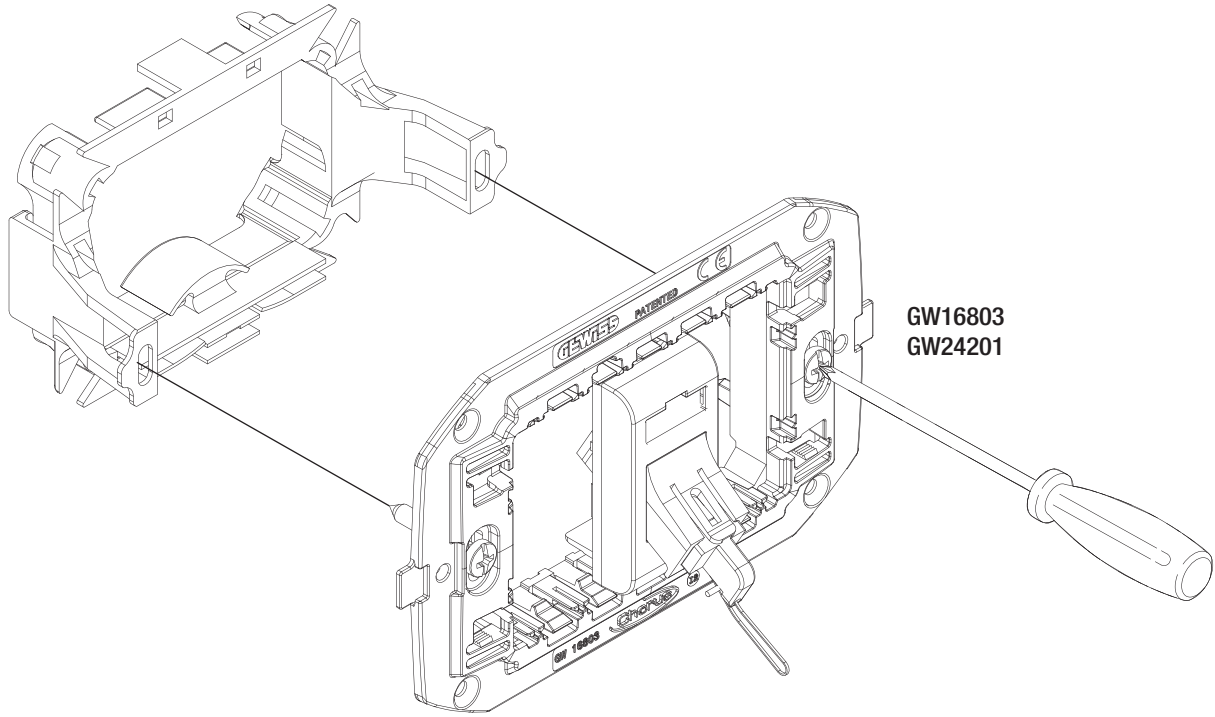

GW 38 334

OK

KO

Punto di contatto indicato in adempimento ai fini delle direttive e regolamenti UE applicabili:

Contact details according to the relevant European Directives and Regulations:

GEWISS S.p.A. Via A.Volta, 1 IT-24069 Cenate Sotto (BG) Italy tel: +39 035 946 111 E-mail: qualitymarks@gewiss.com