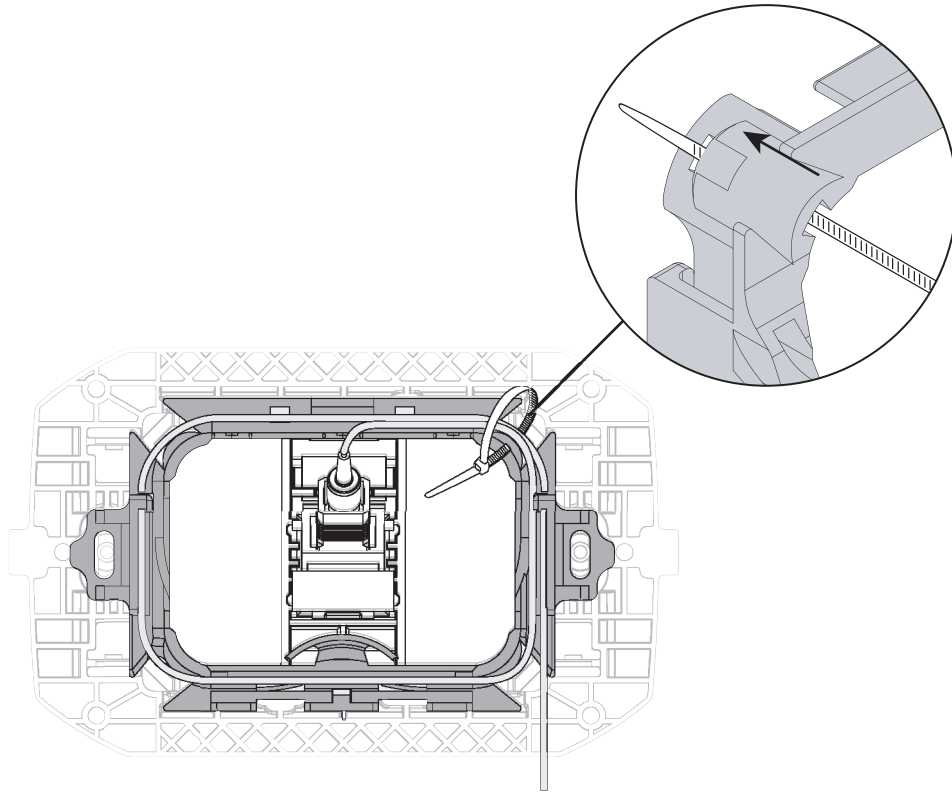

GW 38 334

OK

KO

Punto di contatto indicato in adempimento ai fini delle direttive e regolamenti UE applicabili:

Contact details according to the relevant European Directives and Regulations:

GEWISS S.p.A. Via A.Volta, 1 IT-24069 Cenate Sotto (BG) Italy tel: +39 035 946 111 E-mail: qualitymarks@gewiss.com