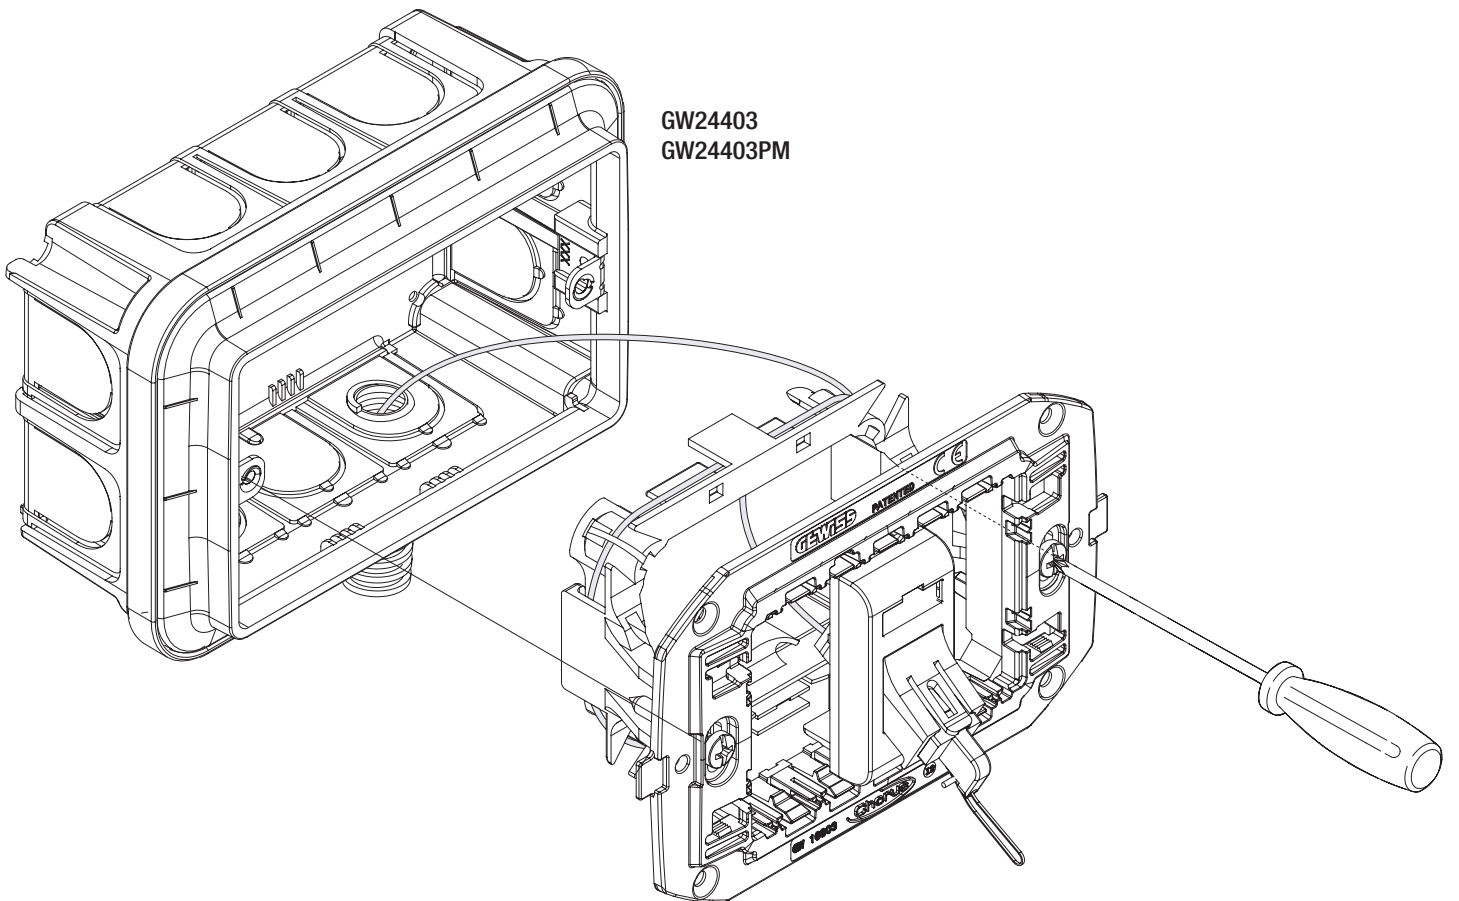

GW 38 334

OK

KO

Punto di contatto indicato in adempimento ai fini delle direttive e regolamenti UE applicabili:

Contact details according to the relevant European Directives and Regulations:

GEWISS S.p.A. Via A.Volta, 1 IT-24069 Cenate Sotto (BG) Italy tel: +39 035 946 111 E-mail: qualitymarks@gewiss.com