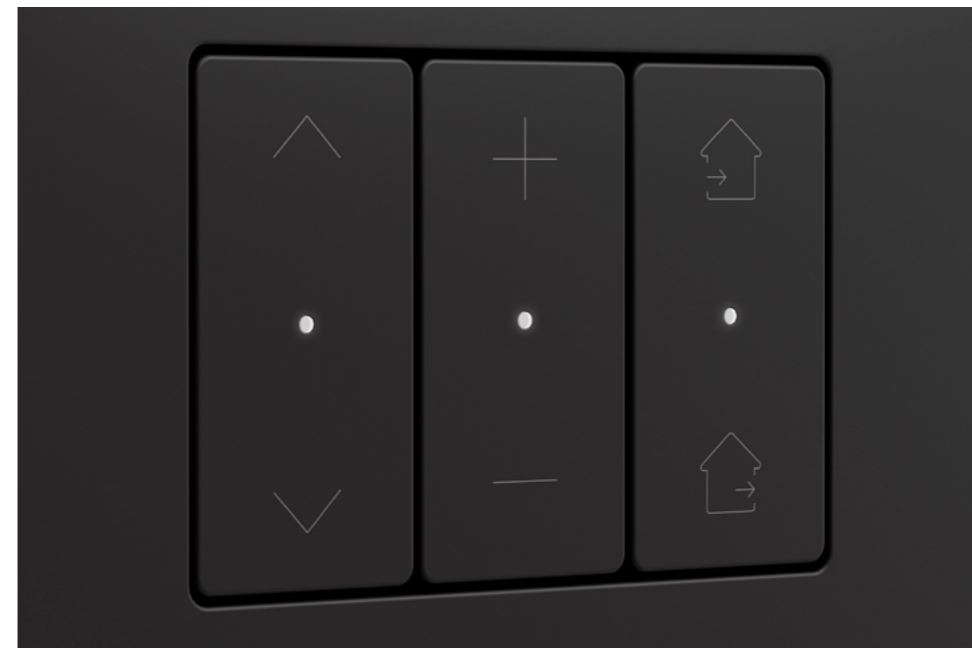

Minimalismo luminoso
El LED blanco realza el diseño de la tecla y los símbolos.

Prestaciones garantizadas