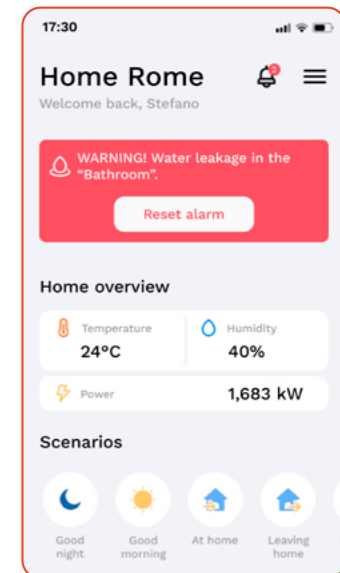

Hogar inteligente

Inteligencia que simplifica la vida.

Con System Pura, el sistema tradicional evoluciona y abre paso a nuevas funciones y experiencias digitales: un ecosistema integral que acompaña al usuario en su vida cotidiana. La gestión de luces, persianas y electrodomésticos nunca ha sido tan fácil gracias a la plataforma digital GEWISS, minimalista e intuitiva, llena de escenarios personalizables diseñados para responder a las necesidades de cada cliente. La familia Smart Home crece manteniendo al usuario final en el centro, mejorando el confort, el ahorro energético y la seguridad.

La magia al alcance de su mano

La experiencia del hogar evoluciona.

Con la aplicación Home Gateway, la gestión del hogar se vuelve aún más rápida: una interfaz mínima que combina facilidad de uso y conocimientos, simplificando la vida cotidiana.