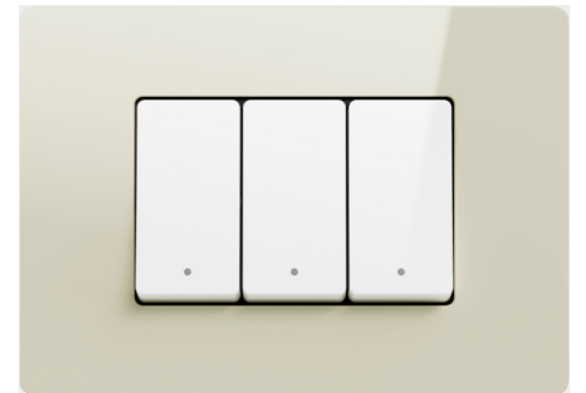

Tórtola Suave

Almendra

Champán

Matcha

Estética y ergonomía

Dos expresiones, una visión.

Teclas cóncavas o planas: dos interpretaciones de estilo, una experiencia compartida de elegancia y sencillez.

Las teclas, disponibles en **tres elegantes colores** y en **dos formas estéticas distintivas**, combinan diseño refinado y tecnología para ofrecer una experiencia funcional y visual definida por la sencillez y la emoción PURA.