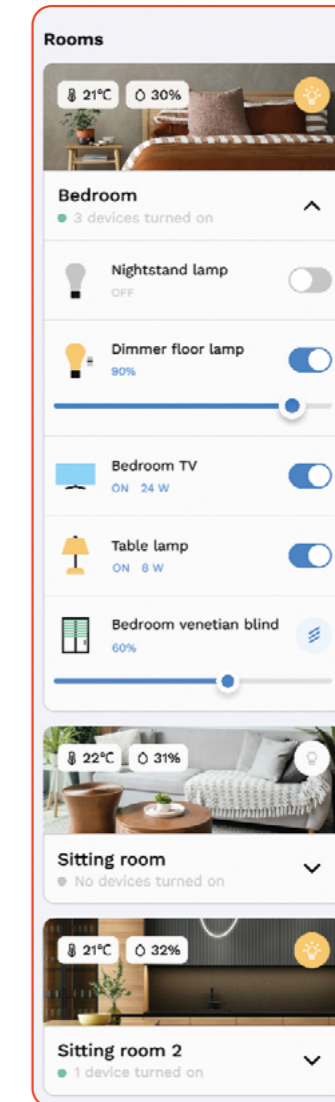

Hogar inteligente

Inteligencia que simplifica la vida.

Con System Pura, el sistema tradicional evoluciona y abre paso a nuevas funciones y experiencias digitales: un ecosistema integral que acompaña al usuario en su vida cotidiana. La gestión de luces, persianas y electrodomésticos nunca ha sido tan fácil gracias a la plataforma digital GEWISS, minimalista e intuitiva, llena de escenarios personalizables diseñados para responder a las necesidades de cada cliente. La familia Smart Home crece manteniendo al usuario final en el centro, mejorando el confort, el ahorro energético y la seguridad.

La magia al alcance de su mano

La experiencia del hogar evoluciona.

Con la aplicación Home Gateway, la gestión del hogar se vuelve aún más rápida: una interfaz mínima que combina facilidad de uso y conocimientos, simplificando la vida cotidiana.