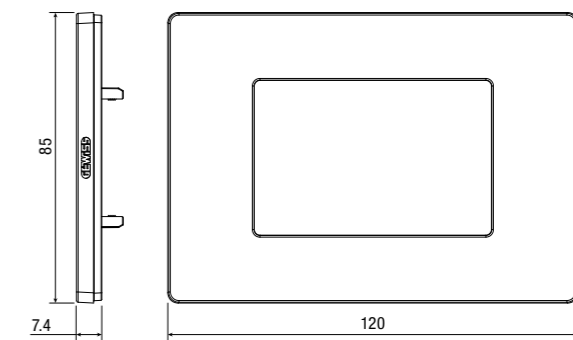

Tórtola suave
(Cód. ...TTO)

Matcha
(Cód. ...TMT)

Champán
(Cód. ...VCH)

MODULARIDAD

1, 2, 3, 4 y 6 módulos
4+4 y 6+6 módulos apilados*.

*Disponible sólo en el acabado Blanco brillante.

Lined writing area for page 34.