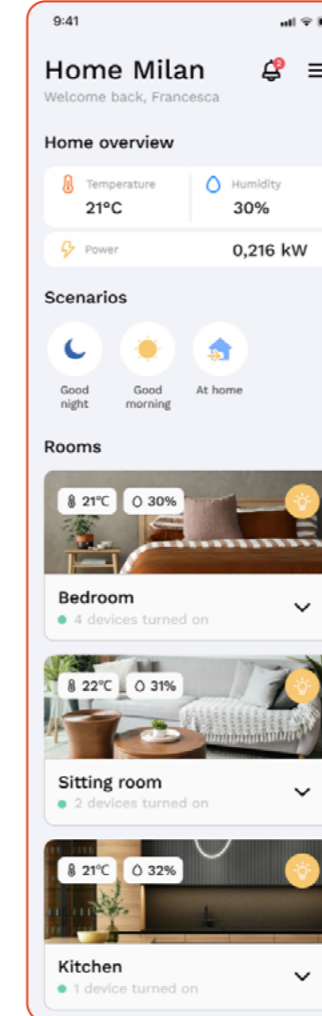

Hogar inteligente

Inteligencia que simplifica la vida.

Con System Pura, el sistema tradicional evoluciona y abre paso a nuevas funciones y experiencias digitales: un ecosistema integral que acompaña al usuario en su vida cotidiana. La gestión de luces, persianas y electrodomésticos nunca ha sido tan fácil gracias a la plataforma digital GEWISS, minimalista e intuitiva, llena de escenarios personalizables diseñados para responder a las necesidades de cada cliente. La familia Smart Home crece manteniendo al usuario final en el centro, mejorando el confort, el ahorro energético y la seguridad.

La magia al alcance de su mano

La experiencia del hogar evoluciona.

Con la aplicación Home Gateway, la gestión del hogar se vuelve aún más rápida: una interfaz mínima que combina facilidad de uso y conocimientos, simplificando la vida cotidiana.