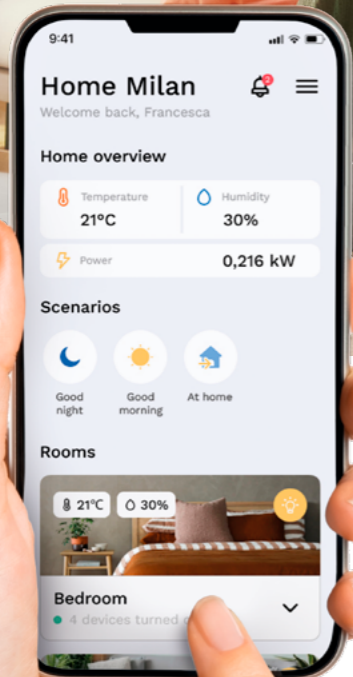

Hogar inteligente

Inteligencia que simplifica la vida.

Con System Pura, el sistema tradicional evoluciona y abre paso a nuevas funciones y experiencias digitales: un ecosistema integral que acompaña al usuario en su vida cotidiana. La gestión de luces, persianas y electrodomésticos nunca ha sido tan fácil gracias a la plataforma digital GEWISS, minimalista e intuitiva, llena de escenarios personalizables diseñados para responder a las necesidades de cada cliente. La familia Smart Home crece manteniendo al usuario final en el centro, mejorando el confort, el ahorro energético y la seguridad.

La magia al alcance de su mano

La experiencia del hogar evoluciona.

Con la aplicación Home Gateway, la gestión del hogar se vuelve aún más rápida: una interfaz mínima que combina facilidad de uso y conocimientos, simplificando la vida cotidiana.