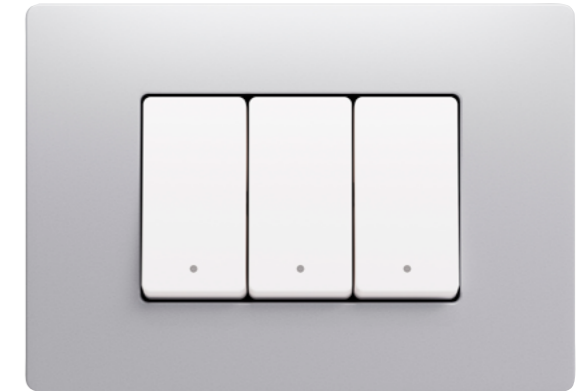

Tonos neutros

La fuerza de los materiales, la precisión de la luz.

El tono de Humo Gris evoca la fuerza de la piedra y la profundidad de las superficies naturales.

El tono Plata refleja la luz con precisión, aportando un toque actual a los espacios.

Dos expresiones complementarias para proyectos que combinan materialidad e innovación.

Plata