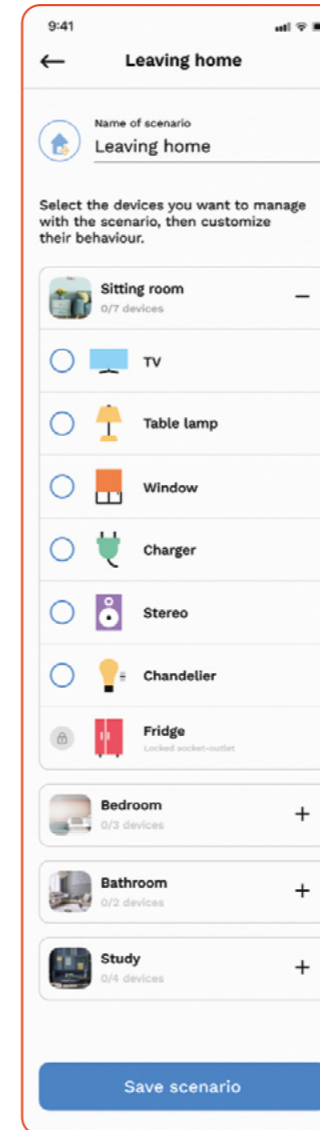

Hogar inteligente

Inteligencia que simplifica la vida.

Con System Pura, el sistema tradicional evoluciona y abre paso a nuevas funciones y experiencias digitales: un ecosistema integral que acompaña al usuario en su vida cotidiana. La gestión de luces, persianas y electrodomésticos nunca ha sido tan fácil gracias a la plataforma digital GEWISS, minimalista e intuitiva, llena de escenarios personalizables diseñados para responder a las necesidades de cada cliente. La familia Smart Home crece manteniendo al usuario final en el centro, mejorando el confort, el ahorro energético y la seguridad.

La magia al alcance de su mano

La experiencia del hogar evoluciona.

Con la aplicación Home Gateway, la gestión del hogar se vuelve aún más rápida: una interfaz mínima que combina facilidad de uso y conocimientos, simplificando la vida cotidiana.