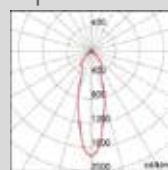

Ópticas

Óptica 30°