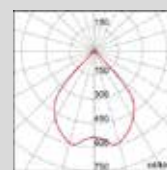

# 350 posibilidades

Descubra la gama **ESALITE** en [www.gewiss.com](http://www.gewiss.com)

Gama	 3K lumen	 6K lumen	 12K lumen	 16K lumen	 20K lumen	 24K lumen	 48K lumen
Industrial de suspensión		✓	✓	✓	✓	✓	✓
Proyector arquitectural BlueGreen							
Proyector arquitectural	✓	✓	✓	✓	✓		
Proyector con lira			✓	✓	✓	✓	

## Características técnicas

- IP66 / IK08 (versiones con cristal)
- IP55 / IK06 (versiones con lente al aire)
- Temperatura de funcionamiento: de -25°C a +50°C
- Temperatura de color 3000K / 4000K / 5700K
- Ópticas 30°, 60°, 90° y elíptica
- IRC>80
- Vida útil: L80B10 > 100.000h
- Protección contra sobretensiones > 6KV

## Ópticas

Óptica 30°

Óptica 60°

Óptica 90°

Óptica elíptica

Visite [www.gewiss.com](http://www.gewiss.com) y síganos en: