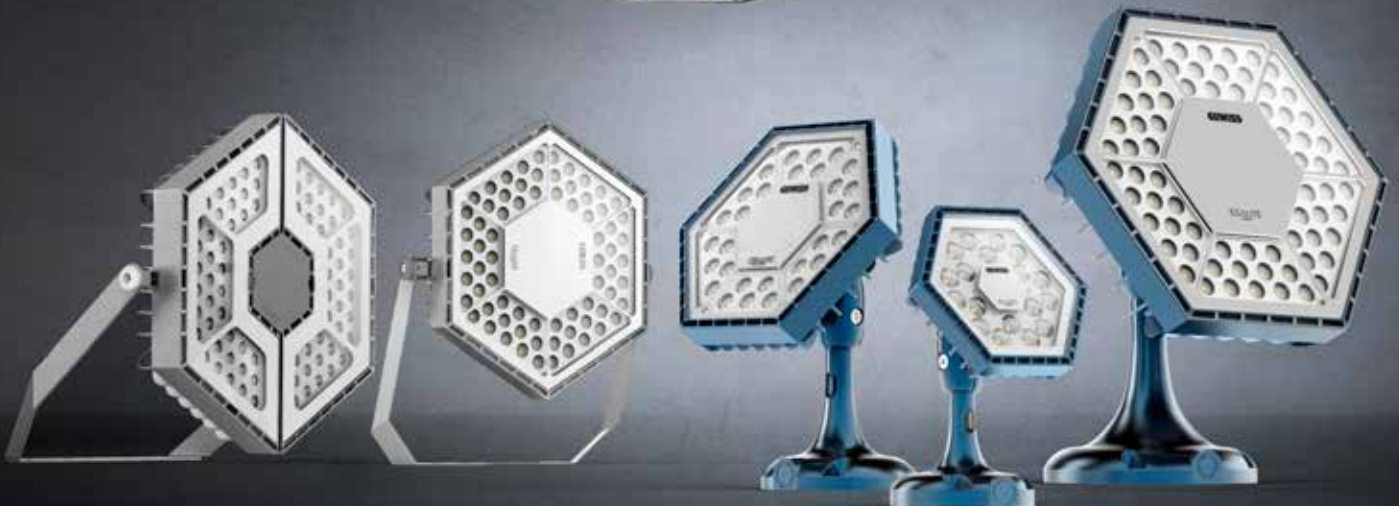

350 posibilidades

Descubra la gama **ESALITE** en www.gewiss.com

Gama	3K lumen	6K lumen	12K lumen	16K lumen	20K lumen	24K lumen	48K lumen
Industrial de suspensión		✓	✓	✓	✓	✓	✓
Proyector arquitectural BlueGreen							
Proyector arquitectural	✓	✓	✓	✓	✓		
Proyector con lira			✓	✓	✓	✓	

Características técnicas

- IP66 / IK08 (versiones con cristal)
- IP55 / IK06 (versiones con lente al aire)
- Temperatura de funcionamiento: de -25°C a +50°C
- Temperatura de color 3000K / 4000K / 5700K
- Ópticas 30°, 60°, 90° y elíptica
- IRC>80
- Vida útil: L80B10 > 100.000h
- Protección contra sobretensiones > 6KV

Ópticas

Visite www.gewiss.com y síganos en: