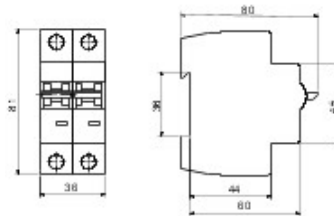

DIMENSIONAL

STANDARDS/APPROVALS

GEWISS S.p.A. Via A. Volta, 1
24069 Cenate Sotto - Bergamo - Italy
tel. +39 035 94 61 11 fax +39 035 94 69 09

www.gewiss.com
sat@gewiss.com
Last update 26/04/2024

Data, measures, designs and pictures are shown
only as informative purposes,
and could be changed without previous notice