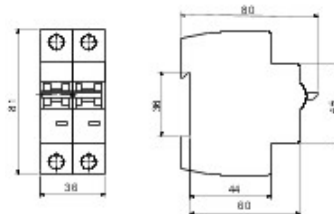

Omschrijving MINIATUURSTROOMONDERBREKER

Code RB 60

Aantal

polen 2P

Aantal

modules 2

Nominale  
stroom 32 A

Curve C

## DIMENSIONAL