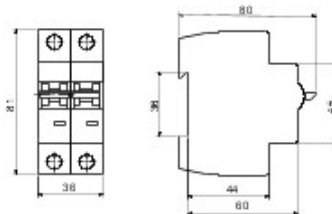

DIMENSIONAL

STANDARDS/APPROVALS

GEWISS S.p.A. Via A. Volta, 1
24069 Cenate Sotto - Bergamo - Italy
tel. +39 035 94 61 11 fax +39 035 94 69 09

www.gewiss.com
sat@gewiss.com
Last update 26/04/2024

Data, measures, designs and pictures are shown
only as informative purposes,
and could be changed without previous notice