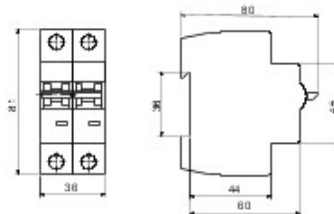

DIMENSIONAL

STANDARDS/APPROVALS

GEWISS S.p.A. Via A. Volta, 1
24069 Cenate Sotto - Bergamo - Italy
tel. +39 035 94 61 11 fax +39 035 94 69 09

www.gewiss.com
sat@gewiss.com
Last update 23/04/2024

Data, measures, designs and pictures are shown only as informative purposes, and could be changed without previous notice