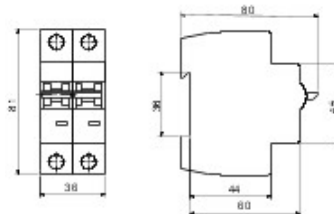

DIMENSIONAL

STANDARDS/APPROVALS

GEWISS S.p.A. Via A. Volta, 1
24069 Cenate Sotto - Bergamo - Italy
tel. +39 035 94 61 11 fax +39 035 94 69 09

www.gewiss.com
sat@gewiss.com
Last update 18/04/2024

Data, measures, designs and pictures are shown only as informative purposes, and could be changed without previous notice