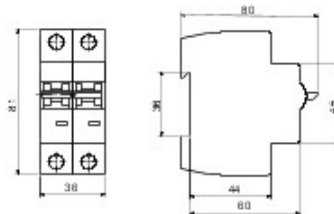

Omschrijving MINIATUURSTROOMONDERBREKER

Code RB 60

Aantal polen 1P+N

Aantal modules 2

Nominale stroom 40 A

Curve C

Nominale spanning 230 V

Standaard	IEC/EN 60898, IEC/EN 60947-2	Nominale frequentie (Hz)	50/60 Hz
Afschakelvermogen EN 60898 230 V (Icn)	6000 A	Afschakelvermogen EN 60898 (Ics)	1 x Icn
Afschakelvermogen EN 60947-2 230 V (Icu)	6 kA	Afschakelvermogen EN 60947-2 (Ics)	100% Icu
Isolatiespanning (Ui)	500 V	Nominale stoot-houdspanning (Uimp)	4 kV
Elektrische weerstand	4000	Mechanische weerstand	10000
Doorsnede starre kabel	Max 25 mm ²	Doorsnede flexibele kabel	Max 25 mm ²
Nominaal aandraaimoment	2 Nm	Bedrijfstemperatuur	-25 +40 °C
Opslagtemperatuur	-25 +80 °C	Electrocod	1411

DIMENSIONAL

STANDARDS/APPROVALS

GEWISS S.p.A. Via A. Volta, 1
24069 Cenate Sotto - Bergamo - Italy
tel. +39 035 94 61 11 fax +39 035 94 69 09

www.gewiss.com
sat@gewiss.com
Last update 19/04/2024

Data, measures, designs and pictures are shown only as informative purposes, and could be changed without previous notice