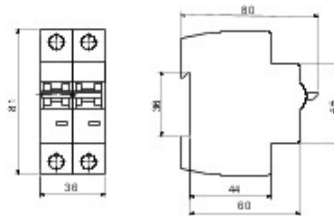

Omschrijving MINIATUURSTROOMONDERBREKER

Code RB 60

Aantal polen 1P+N

Aantal modules 2

Nominale stroom 16 A

Curve C

Nominale spanning 230 V

Standaard	IEC/EN 60898, IEC/EN 60947-2	Nominale frequentie (Hz)	50/60 Hz
Afschakelvermogen EN 60898 230 V (Icn)	6000 A	Afschakelvermogen EN 60898 (Ics)	1 x Icn
Afschakelvermogen EN 60947-2 230 V (Icu)	6 kA	Afschakelvermogen EN 60947-2 (Ics)	100% Icu
Isolatiespanning (Ui)	500 V	Nominale stoot-houdspanning (Uimp)	4 kV
Elektrische weerstand	4000	Mechanische weerstand	10000
Doorsnede starre kabel	Max 25 mm ²	Doorsnede flexibele kabel	Max 25 mm ²
Nominaal aandraaimoment	2 Nm	Bedrijfstemperatuur	-25 +40 °C
Opslagtemperatuur	-25 +80 °C	Electrocod	1411

DIMENSIONAL

STANDARDS/APPROVALS

GEWISS S.p.A. Via A. Volta, 1
24069 Cenate Sotto - Bergamo - Italy
tel. +39 035 94 61 11 fax +39 035 94 69 09

www.gewiss.com
sat@gewiss.com
Last update 25/04/2024

Data, measures, designs and pictures are shown only as informative purposes, and could be changed without previous notice