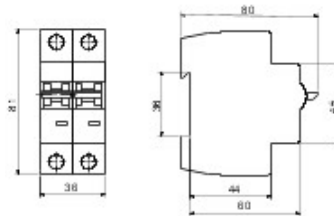

Omschrijving MINIATUURSTROOMONDERBREKER
 Code RB 60
 Aantal polen 1P+N
 Aantal modules 2
 Nominale stroom 6 A
 Curve C
 Nominale spanning 230 V

Standaard	IEC/EN 60898, IEC/EN 60947-2	Nominale frequentie (Hz)	50/60 Hz
Afschakelvermogen EN 60898 230 V (Icn)	6000 A	Afschakelvermogen EN 60898 (Ics)	1 x Icn
Afschakelvermogen EN 60947-2 230 V (Icu)	6 kA	Afschakelvermogen EN 60947-2 (Ics)	100% Icu
Isolatiespanning (Ui)	500 V	Nominale stoot-houdspanning (Uimp)	4 kV
Elektrische weerstand	4000	Mechanische weerstand	10000
Doorsnede starre kabel	Max 25 mm ²	Doorsnede flexibele kabel	Max 25 mm ²
Nominaal aandraaimoment	2 Nm	Bedrijfstemperatuur	-25 +40 °C
Opslagtemperatuur	-25 +80 °C	Electrocod	1411

DIMENSIONAL

STANDARDS/APPROVALS

GEWISS S.p.A. Via A. Volta, 1
 24069 Cenate Sotto - Bergamo - Italy
 tel. +39 035 94 61 11 fax +39 035 94 69 09

www.gewiss.com
 sat@gewiss.com
 Last update 19/04/2024

Data, measures, designs and pictures are shown only as informative purposes, and could be changed without previous notice