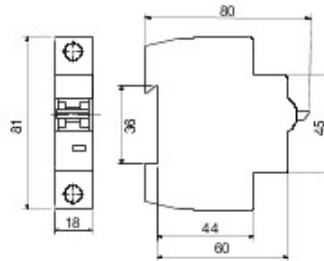

Omschrijving MINIATUURSTROOMONDERBREKER

Code RB 60

Aantal

polen 1P

Aantal

modules 1

Nominale

stroom 40 A

Curve C

Nominale

spanning 230-400 V

Standaard	IEC/EN 60898, IEC/EN 60947-2	Nominale frequentie (Hz)	50/60 Hz
Afschakelvermogen EN 60898 230 V (Icn)	6000 A	Afschakelvermogen EN 60898 (Ics)	1 x Icn
Afschakelvermogen EN 60947-2 230 V (Icu)	6 kA	Afschakelvermogen EN 60947-2 (Ics)	100% Icu
Isolatiespanning (Ui)	500 V	Nominale stoot-houdspanning (Uimp)	4 kV
Elektrische weerstand	4000	Mechanische weerstand	10000
Doorsnede starre kabel	Max 25 mm ²	Doorsnede flexibele kabel	Max 25 mm ²
Nominaal aandraaimoment	2 Nm	Bedrijfstemperatuur	-25 +40 °C
Opslagtemperatuur	-25 +80 °C	Electrocod	1411

DIMENSIONAL

STANDARDS/APPROVALS

GEWISS S.p.A. Via A. Volta, 1
24069 Cenate Sotto - Bergamo - Italy
tel. +39 035 94 61 11 fax +39 035 94 69 09

www.gewiss.com
sat@gewiss.com
Last update 05/05/2024

Data, measures, designs and pictures are shown only as informative purposes, and could be changed without previous notice