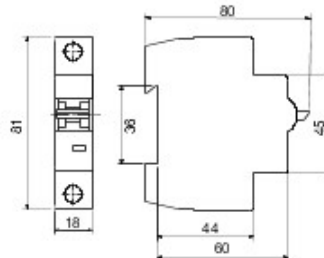

DIMENSIONAL

STANDARDS/APPROVALS

GEWISS S.p.A. Via A. Volta, 1
24069 Cenate Sotto - Bergamo - Italy
tel. +39 035 94 61 11 fax +39 035 94 69 09

www.gewiss.com
sat@gewiss.com
Last update 23/04/2024

Data, measures, designs and pictures are shown only as informative purposes, and could be changed without previous notice