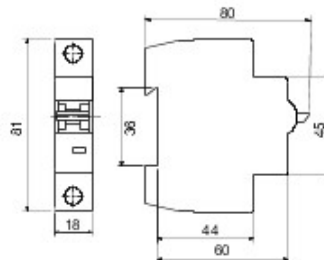

Omschrijving MINIATUURSTROOMONDERBREKER

Code RB 60

Aantal

polen 1P

Aantal

modules 1

Nominale

stroom 25 A

Curve C

Nominale

spanning 230-400 V

Standaard	IEC/EN 60898, IEC/EN 60947-2	Nominale frequentie (Hz)	50/60 Hz
Afschakelvermogen EN 60898 230 V (Icn)	6000 A	Afschakelvermogen EN 60898 (Ics)	1 x Icn
Afschakelvermogen EN 60947-2 230 V (Icu)	6 kA	Afschakelvermogen EN 60947-2 (Ics)	100% Icu
Isolatiespanning (Ui)	500 V	Nominale stoot-houdspanning (Uimp)	4 kV
Elektrische weerstand	4000	Mechanische weerstand	10000
Doorsnede starre kabel	Max 25 mm ²	Doorsnede flexibele kabel	Max 25 mm ²
Nominaal aandraaimoment	2 Nm	Bedrijfstemperatuur	-25 +40 °C
Opslagtemperatuur	-25 +80 °C	Electrocod	1411

DIMENSIONAL

STANDARDS/APPROVALS

GEWISS S.p.A. Via A. Volta, 1
24069 Cenate Sotto - Bergamo - Italy
tel. +39 035 94 61 11 fax +39 035 94 69 09

www.gewiss.com
sat@gewiss.com
Last update 27/04/2024

Data, measures, designs and pictures are shown only as informative purposes, and could be changed without previous notice