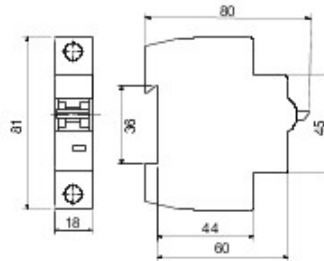

DIMENSIONAL

STANDARDS/APPROVALS

GEWISS S.p.A. Via A. Volta, 1
24069 Cenate Sotto - Bergamo - Italy
tel. +39 035 94 61 11 fax +39 035 94 69 09

www.gewiss.com
sat@gewiss.com
Last update 25/04/2024

Data, measures, designs and pictures are shown only as informative purposes, and could be changed without previous notice