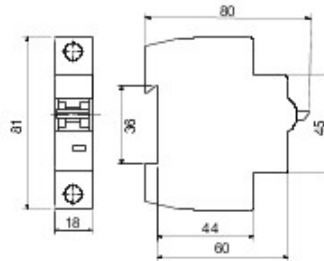

Omschrijving MINIATUURSTROOMONDERBREKER

Code RB 60

Aantal

polen 1P

Aantal

modules 1

Nominale

stroom 10 A

Curve C

Nominale

spanning 230-400 V

Standaard	IEC/EN 60898, IEC/EN 60947-2	Nominale frequentie (Hz)	50/60 Hz
Afschakelvermogen EN 60898 230 V (Icn)	6000 A	Afschakelvermogen EN 60898 (Ics)	1 x Icn
Afschakelvermogen EN 60947-2 230 V (Icu)	6 kA	Afschakelvermogen EN 60947-2 (Ics)	100% Icu
Isolatiespanning (Ui)	500 V	Nominale stoot-houdspanning (Uimp)	4 kV
Elektrische weerstand	4000	Mechanische weerstand	10000
Doorsnede starre kabel	Max 25 mm <sup>2</sup>	Doorsnede flexibele kabel	Max 25 mm <sup>2</sup>
Nominaal aandraaimoment	2 Nm	Bedrijfstemperatuur	-25 +40 °C
Opslagtemperatuur	-25 +80 °C	Electrocod	1411

## DIMENSIONAL