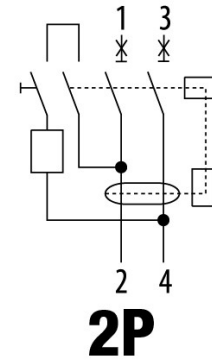

Omschrijving	AARDLEKSchAKELAAr
Code	IDP NA
Aantal polen	2P
Aantal modules	2
Nominale stroom	40 A
Nominale restbedrijfsstroom	30 mA
Type	A
Nominale spanning (EN/IEC 61008-1, 61008-2-1)	230/240 V

Standaard	IEC/EN 61008-1, IEC/EN 61008-2-1	Nominale frequentie (Hz)	50 Hz
Isolatiespanning (Ui)	500 V	Nominale stoot-houdspanning (Uimp)	4 kV
Overspannings-categorie	III	Immunitetsniveau (8/20 ?s)	250 A
Doorsnede starre kabel	<=1x35 - <=2x16 - <=1x16+2x10 mm ²	Doorsnede flexibele kabel	<=1x35 - <=2x16 - <=1x16+2x10 mm ²
Nominaal aandraaimoment	2 Nm	Dubbel verbinding	Nee
Bedrijfstemperatuur	-25 +60°C (? 40°C with derating)	Opslagtemperatuur	-40 +70 °C
Elektrische weerstand	? 5000	Mechanische weerstand	? 10.000
Hulpmiddelen - compatibiliteit	Nee	ReStart compatibiliteit	Ja
Montage-positie	Elke		

DIMENSIONAL

WIRING DIAGRAM

STANDARDS/APPROVALS