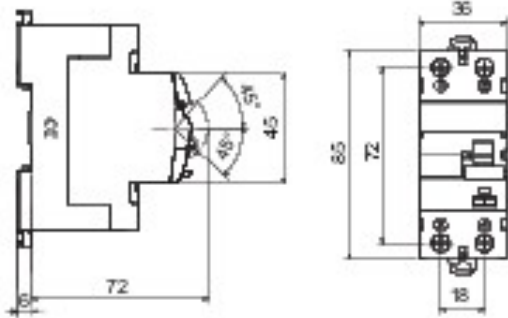

DIMENSIONAL