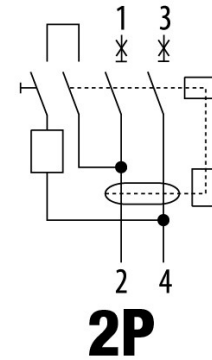

Omschrijving	AARDLEKSchAKELAAr
Code	IDP NA
Aantal polen	2P
Aantal modules	2
Nominale stroom	25 A
Nominale restbedrijfsstroom	30 mA
Type	A
Nominale spanning (EN/IEC 61008-1, 61008-2-1)	230/240 V

Standaard	IEC/EN 61008-1, IEC/EN 61008-2-1	Nominale frequentie (Hz)	50 Hz
Isolatiespanning (Ui)	500 V	Nominale stoot-houdspanning (Uimp)	4 kV
Overspannings-categorie	III	Immunitetsniveau (8/20 ?s)	250 A
Doorsnede starre kabel	<=1x35 - <=2x16 - <=1x16+2x10 mm <sup>2</sup>	Doorsnede flexibele kabel	<=1x35 - <=2x16 - <=1x16+2x10 mm <sup>2</sup>
Nominaal aandraaimoment	2 Nm	Dubbel verbinding	Nee
Bedrijfstemperatuur	-25 +60°C (? 40°C with derating)	Opslagtemperatuur	-40 +70 °C
Elektrische weerstand	? 5000	Mechanische weerstand	? 10.000
Hulpmiddelen - compatibiliteit	Nee	ReStart compatibiliteit	Ja
Montage-positie	Elke		

### DIMENSIONAL

### WIRING DIAGRAM