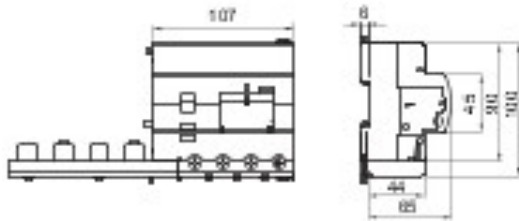

DIMENSIONAL