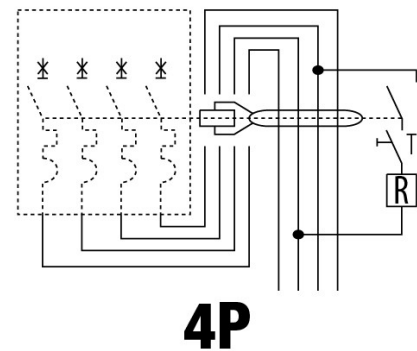

Omschrijving	HOOGPERFORMANTE AARDLEKSCHAKELAAR
Code	BDHP
Aantal polen	4P
Aantal modules	6
Nominale stroom	125 A
Nominale restbedrijfsstroom	300 mA
Type	A
Nominale spanning (IEC/EN 61009-1 app. G, IEC/EN 61009-2-1 app. G)	400 V

Standaard	IEC/EN 61009-1 app. G, IEC/EN 61009-2-1 app. G	Nominale frequentie (Hz)	50/60 Hz
Isolatiespanning (Ui)	500 V	Nominale stoot-houdspanning (Uimp)	4 kV
Overspannings-categorie	III	Immunitieitsniveau (8/20 μ s)	250 A
Doorsnede starre kabel	Max. 70 mm ²	Doorsnede flexibele kabel	Max. 50 mm ²
Bedrijfstemperatuur	-25 +40 °C	Opslagtemperatuur	-40 +70 °C
Nominaal aandrainmoment	3,5 / 3 (aansluitklemmen)	Montage-positie	Elke

DIMENSIONAL

WIRING DIAGRAM

STANDARDS/APPROVALS