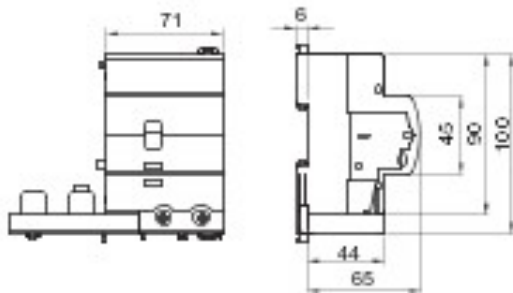

Omschrijving	HOOGPERFORMANTE AARDLEKSCHELAAR
Code	BDHP
Aantal polen	2P
Aantal modules	4
Nominale stroom	125 A
Nominale restbedrijfsstroom	30 mA
Type	AC
Nominale spanning (IEC/EN 61009-1 app. G, IEC/EN 61009-2-1 app. G)	230 V

### DIMENSIONAL