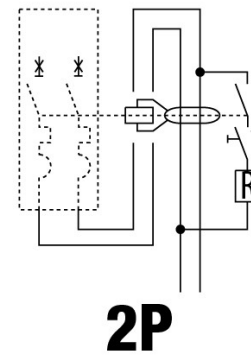

Omschrijving	HOOGPERFORMANTE AARDLEKSCHELAAR
Code	BDHP
Aantal polen	2P
Aantal modules	4
Nominale stroom	125 A
Nominale restbedrijfsstroom	30 mA
Type	AC
Nominale spanning (IEC/EN 61009-1 app. G, IEC/EN 61009-2-1 app. G)	230 V

Standaard	IEC/EN 61009-1 app. G, IEC/EN 61009-2-1 app. G	Nominale frequentie (Hz)	50/60 Hz
Isolatiespanning (Ui)	500 V	Nominale stoot-houdspanning (Uimp)	4 kV
Overspannings-categorie	III	Immunitetsniveau (8/20 ?s)	250 A
Doorsnede starre kabel	Max. 70 mm <sup>2</sup>	Doorsnede flexibele kabel	Max. 50 mm <sup>2</sup>
Bedrijfstemperatuur	-25 +40 °C	Opslagtemperatuur	-40 +70 °C
Nominaal aandrainmoment	3,5 / 3 (aansluitklemmen)	Montagepositie	Elke

### DIMENSIONAL

### WIRING DIAGRAM