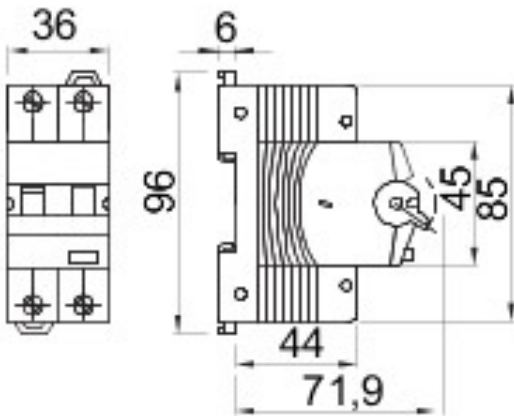

Omschrijving	AARDLEKSCHAKELAAR MET OVERSTROOMBEVEILIGING
Code	MDC 100 MA
Aantal polen	2P
Aantal modules	2
Nominale stroom	6 A
Nominale restbedrijfsstroom	30 mA
Type	AC
Curve	C
Nominale spanning (EN/IEC 61009-1, 61009-2-1)	110 V
Energy limiting class	3

DIMENSIONAL

WIRING DIAGRAM

2P

STANDARDS/APPROVALS

GEWISS S.p.A. Via A. Volta, 1
24069 Cenate Sotto - Bergamo - Italy
tel. +39 035 94 61 11 fax +39 035 94 69 09

www.gewiss.com
sat@gewiss.com
Last update 11/05/2024

Data, measures, designs and pictures are shown
only as informative purposes,
and could be changed without previous notice