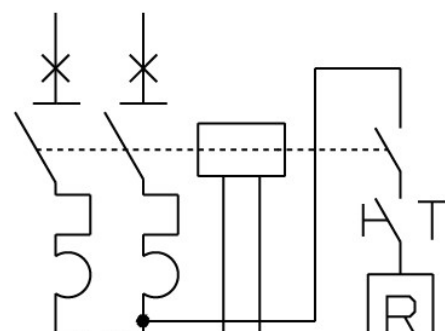

Omschrijving	AARDLEKSCHAKELAAR MET OVERSTROOMBEVEILIGING
Code	MDC 100 MA
Aantal polen	2P
Aantal modules	2
Nominale stroom	6 A
Nominale restbedrijfsstroom	30 mA
Type	AC
Curve	C
Nominale spanning (EN/IEC 61009-1, 61009-2-1)	110 V
Energy limiting class	3

DIMENSIONAL

WIRING DIAGRAM

2P

STANDARDS/APPROVALS

GEWISS S.p.A. Via A. Volta, 1
24069 Cenate Sotto - Bergamo - Italy
tel. +39 035 94 61 11 fax +39 035 94 69 09

www.gewiss.com
sat@gewiss.com
Last update 11/05/2024