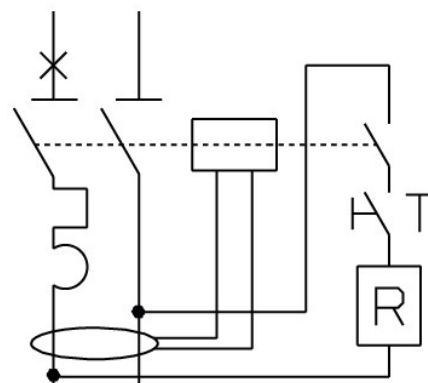

Omschrijving	AARDLEKSCHAKELAAR MET OVERSTROOMBEVEILIGING
Code	MDC 100
Aantal polen	1P+N
Aantal modules	2
Nominale stroom	6 A
Nominale restbedrijfsstroom	30 mA
Type	AC
Curve	C
Nominale spanning (EN/IEC 61009-1, 61009-2-1)	230/240 V

### DIMENSIONAL

### WIRING DIAGRAM