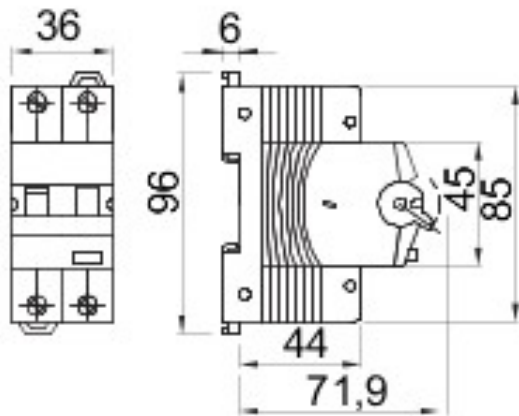

Omschrijving	AARDLEKSCHAKELAAR MET OVERSTROOMBEVEILIGING
Code	MDC 100
Aantal polen	1P+N
Aantal modules	2
Nominale stroom	6 A
Nominale restbedrijfsstroom	30 mA
Type	AC
Curve	C
Nominale spanning (EN/IEC 61009-1, 61009-2-1)	230/240 V

### DIMENSIONAL