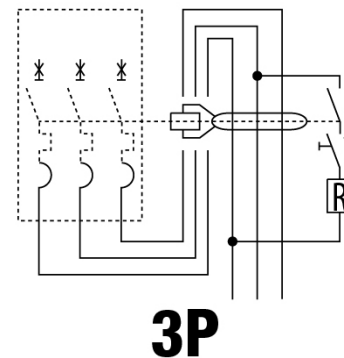

Omschrijving	AARDLEKSCHAKELAAR
Code	BD
Aant. polen	3P
Aant. modules	3,5
Nominale stroom	63 A
Nominale aardlekstroom	300 mA
Type	A[S]
Nominale spanning (IEC/EN 61009-1 app. G, IEC/EN 61009-2-1 app. G)	400 V

Standaard	IEC/EN 61009-1 app. G, IEC/EN 61009-2-1 app. G	Nominale frequentie (Hz)	50/60 Hz
Isolatievoltage (Ui)	500 V	Nominale impuls schokbestendigheidsspanning (Uimp)	4 kV
Overspannings categorie	III	Immunitieitsniveau (8/20 μs)	3000 A
Sectie rigide kabel	Max. 35 mm <sup>2</sup>	Sectie flexibele kabel	Max. 35 mm <sup>2</sup>
Bedrijfstemperatuur	-25 +40 °C	Opslagtemperatuur	-40 +70 °C
Nominale aandraaikoppel	2 Nm	Montage positie	Elke

### DIMENSIONAL

### WIRING DIAGRAM