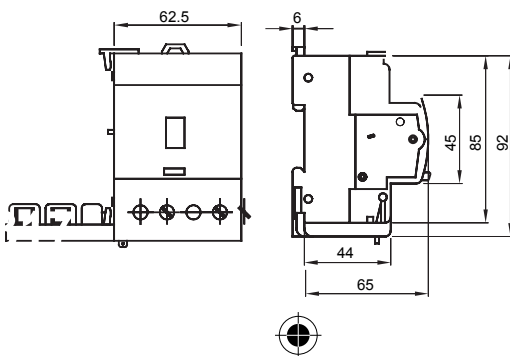

Omschrijving	AARDLEKSCHAKELAAR
Code	BD
Aant. polen	3P
Aant. modules	3,5
Nominale stroom	63 A
Nominale aardlekstroom	300 mA
Type	A[S]
Nominale spanning (IEC/EN 61009-1 app. G, IEC/EN 61009-2-1 app. G)	400 V

Standaard	IEC/EN 61009-1 app. G, IEC/EN 61009-2-1 app. G	Nominale frequentie (Hz)	50/60 Hz
Isolatievoltage (Ui)	500 V	Nominale impuls schokbestendigheidsspanning (Uimp)	4 kV
Overspannings categorie	III	Immunitieitsniveau (8/20 μs)	3000 A
Sectie rigide kabel	Max. 35 mm <sup>2</sup>	Sectie flexibele kabel	Max. 35 mm <sup>2</sup>
Bedrijfstemperatuur	-25 +40 °C	Opslagtemperatuur	-40 +70 °C
Nominale aandraaikoppel	2 Nm	Montage positie	Elke

### DIMENSIONAL