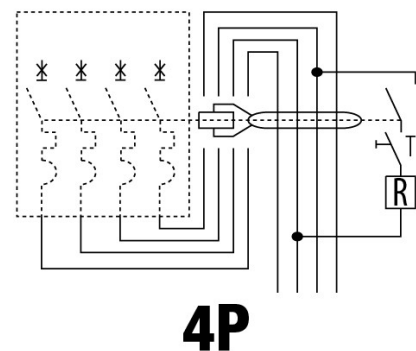

## GW94423

90 RCD-serie

Omschrijving	AARDLEKSCHAKELAAR
Code	BD
Aantal polen	4P
Aantal modules	3,5
Nominale stroom	25 A
Nominale restbedrijfsstroom	300 mA
Type	AC
Nominale spanning (IEC/EN 61009-1 app. G, IEC/EN 61009-2-1 app. G)	400 V

### DIMENSIONAL

### WIRING DIAGRAM