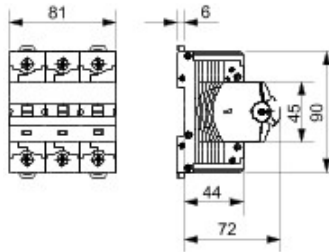

Omschrijving HOOGPERFORMANTE MINIATUURSTROOMONDERBREKER

Code MTHP 250

Aantal

polen 3P

Aantal

modules 4,5

Nominale

stroom 25 A

Curve C

Nominale

spanning 230-400 V

Standaard	IEC/EN 60898-1, IEC/EN 60947-2	Nominale frequentie (Hz)	50/60 Hz
Afschakelvermogen EN 60898 230 V (Icn)	25000 A	Afschakelvermogen EN 60898 400 V (Icn)	25000 A
Afschakelvermogen EN 60898 (Ics)	0,75 x Icn	Afschakelvermogen EN 60947-2 230 V (Icu)	30 kA
Afschakelvermogen EN 60947-2 400 V (Icu)	25 kA	Afschakelvermogen EN 60947-2 (Ics)	75% Icu
Isolatiespanning (Ui)	500 V	Nominale stoot-houdspanning (Uimp)	6 kV
Minimale bedrijfsspanning	12 V AC/DC	Maximale bedrijfsspanning	440 V ac
Elektrische weerstand	10000	Mechanische weerstand	20.000
Doorsnede starre kabel	<=1x70 - <=2x25 - <=2x25+1x10 mm ²	Doorsnede flexibele kabel	<=1x50 - <=2x25 - <=3x16 mm ²
Nominaal aandraaimoment	3,5 / 3 (aansluitklemmen)	Bedrijfstemperatuur	-25 +60 °C
Opslagtemperatuur	-40 +70 °C	Electrocod	1411

DIMENSIONAL

STANDARDS/APPROVALS

GEWISS S.p.A. Via A. Volta, 1
24069 Cenate Sotto - Bergamo - Italy
tel. +39 035 94 61 11 fax +39 035 94 69 09

www.gewiss.com
sat@gewiss.com
Last update 23/04/2024

Data, measures, designs and pictures are shown only as informative purposes, and could be changed without previous notice