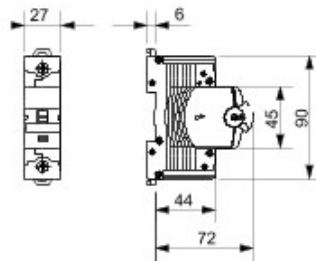

Omschrijving HOOGPERFORMANTE MINIATUURSTROOMONDERBREKER

Code MTHP 250

Aantal

polen 1P

Aantal

modules 1,5

Nominale

stroom 50 A

Curve C

Nominale

spanning 230-400 V

Standaard	IEC/EN 60898-1, IEC/EN 60947-2	Nominale frequentie (Hz)	50/60 Hz
Afschakelvermogen EN 60898 230 V (Icn)	25000 A	Afschakelvermogen EN 60898 400 V (Icn)	25000 A
Afschakelvermogen EN 60898 (Ics)	0,75 x Icn	Afschakelvermogen EN 60947-2 230 V (Icu)	25 kA
Afschakelvermogen EN 60947-2 400 V (Icu)	6 kA	Afschakelvermogen EN 60947-2 (Ics)	75% Icu
Isolatiespanning (Ui)	500 V	Nominale stoot-houdspanning (Uimp)	6 kV
Minimale bedrijfsspanning	12 V AC/DC	Maximale bedrijfsspanning	440 V ac / 72 V dc
Elektrische weerstand	10000	Mechanische weerstand	20.000
Doorsnede starre kabel	<=1x70 - <=2x25 - <=2x25+1x10 mm ²	Doorsnede flexibele kabel	<=1x50 - <=2x25 - <=3x16 mm ²
Nominaal aandraaimoment	3,5 / 3 (aansluitklemmen)	Bedrijfstemperatuur	-25 +60 °C
Opslagtemperatuur	-40 +70 °C	Electrocod	1411

DIMENSIONAL

STANDARDS/APPROVALS

GEWISS S.p.A. Via A. Volta, 1
24069 Cenate Sotto - Bergamo - Italy
tel. +39 035 94 61 11 fax +39 035 94 69 09

www.gewiss.com
sat@gewiss.com
Last update 23/04/2024

Data, measures, designs and pictures are shown only as informative purposes, and could be changed without previous notice