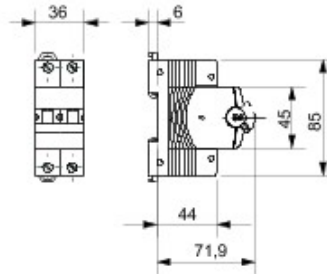

Omschrijving MINIATUURSTROOMONDERBREKER

Code MT 60

Aantal polen 1P+N

Aantal modules 2

Nominale stroom 40 A

Curve C

Nominale spanning 230 V

Standaard	EN 60898, EN 60947-2	Nominale frequentie (Hz)	50/60 Hz
Afschakelvermogen EN 60898 230 V (Icn)	6000 A	Afschakelvermogen EN 60898 (Ics)	1 x Icn
Afschakelvermogen EN 60947-2 230 V (Icu)	10 kA	Afschakelvermogen EN 60947-2 (Ics)	75% Icu
Isolatiespanning (Ui)	500 V	Nominale stoot-houdspanning (Uimp)	4 kV
Minimale bedrijfsspanning	12 V AC/DC	Maximale bedrijfsspanning	440 V AC / 220 V DC
Elektrische weerstand	10000	Mechanische weerstand	20.000
Doorsnede starre kabel	<=1x35 - <=2x16 - <=1x16+2x10 mm ²	Doorsnede flexibele kabel	<=1x35 - <=2x16 - <=1x16+2x10 mm ²
Nominaal aandraaimoment	2 Nm	Bedrijfstemperatuur	-25 +60 °C
Opslagtemperatuur	-40 +70 °C	Electrocod	1411

DIMENSIONAL

STANDARDS/APPROVALS

GEWISS S.p.A. Via A. Volta, 1
24069 Cenate Sotto - Bergamo - Italy
tel. +39 035 94 61 11 fax +39 035 94 69 09

www.gewiss.com
sat@gewiss.com
Last update 24/04/2024

Data, measures, designs and pictures are shown only as informative purposes, and could be changed without previous notice