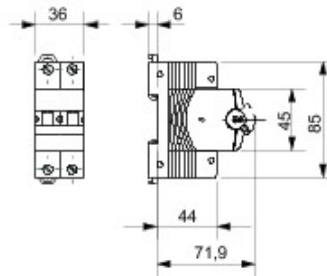

Omschrijving MINIATUURSTROOMONDERBREKER

Code MT 60

Aantal polen 1P+N

Aantal modules 2

Nominale stroom 4 A

Curve C

Nominale spanning 230 V

Standaard	EN 60898, EN 60947-2	Nominale frequentie (Hz)	50/60 Hz
Afschakelvermogen EN 60898 230 V (Icn)	6000 A	Afschakelvermogen EN 60898 (Ics)	1 x Icn
Afschakelvermogen EN 60947-2 230 V (Icu)	10 kA	Afschakelvermogen EN 60947-2 (Ics)	75% Icu
Isolatiespanning (Ui)	500 V	Nominale stoot-houdspanning (Uimp)	4 kV
Minimale bedrijfsspanning	12 V AC/DC	Maximale bedrijfsspanning	440 V AC / 220 V DC
Elektrische weerstand	10000	Mechanische weerstand	20.000
Doorsnede starre kabel	<=1x35 - <=2x16 - <=1x16+2x10 mm <sup>2</sup>	Doorsnede flexibele kabel	<=1x35 - <=2x16 - <=1x16+2x10 mm <sup>2</sup>
Nominaal aandraaimoment	2 Nm	Bedrijfstemperatuur	-25 +60 °C
Opslagtemperatuur	-40 +70 °C	Electrocod	1411

### DIMENSIONAL