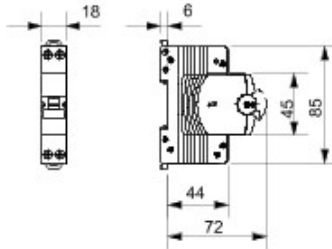

Omschrijving COMPACTE MINIATUURSTROOMONDERBREKER

Code MTC 100

Aantal polen 1P+N

Aantal modules 1

Nominale stroom 20 A

Curve C

Nominale spanning 230 V

| Standaard | EN 60898, EN 60947-2 | Nominale frequentie (Hz) | 50/60 Hz |
|--|---|------------------------------------|---|
| Afschakelvermogen EN 60898 230 V (Icn) | 10000 A | Afschakelvermogen EN 60898 (Ics) | 0,75 x Icn |
| Afschakelvermogen EN 60947-2 230 V (Icu) | 15 kA | Afschakelvermogen EN 60947-2 (Ics) | 75% Icu |
| Isolatiespanning (Ui) | 500 V | Nominale stoot-houdspanning (Uimp) | 4 kV |
| Minimale bedrijfsspanning | 12 V AC/DC | Maximale bedrijfsspanning | 253 V AC / 110 V DC |
| Elektrische weerstand | 10000 | Mechanische weerstand | 20.000 |
| Doorsnede starre kabel | $\leq 1 \times 16 - \leq 1 \times 10 + 1 \times 6 \text{ mm}^2$ | Doorsnede flexibele kabel | $\leq 1 \times 10 - \leq 2 \times 6 \text{ mm}^2$ |
| Nominaal aandraaimoment | 1,2 Nm | Bedrijfstemperatuur | -25 +60 °C |
| Opslagtemperatuur | -40 +70 °C | Electrocod | 1411 |

DIMENSIONAL

STANDARDS/APPROVALS

GEWISS S.p.A. Via A. Volta, 1
24069 Cenate Sotto - Bergamo - Italy
tel. +39 035 94 61 11 fax +39 035 94 69 09

www.gewiss.com
sat@gewiss.com
Last update 26/04/2024

Data, measures, designs and pictures are shown only as informative purposes, and could be changed without previous notice